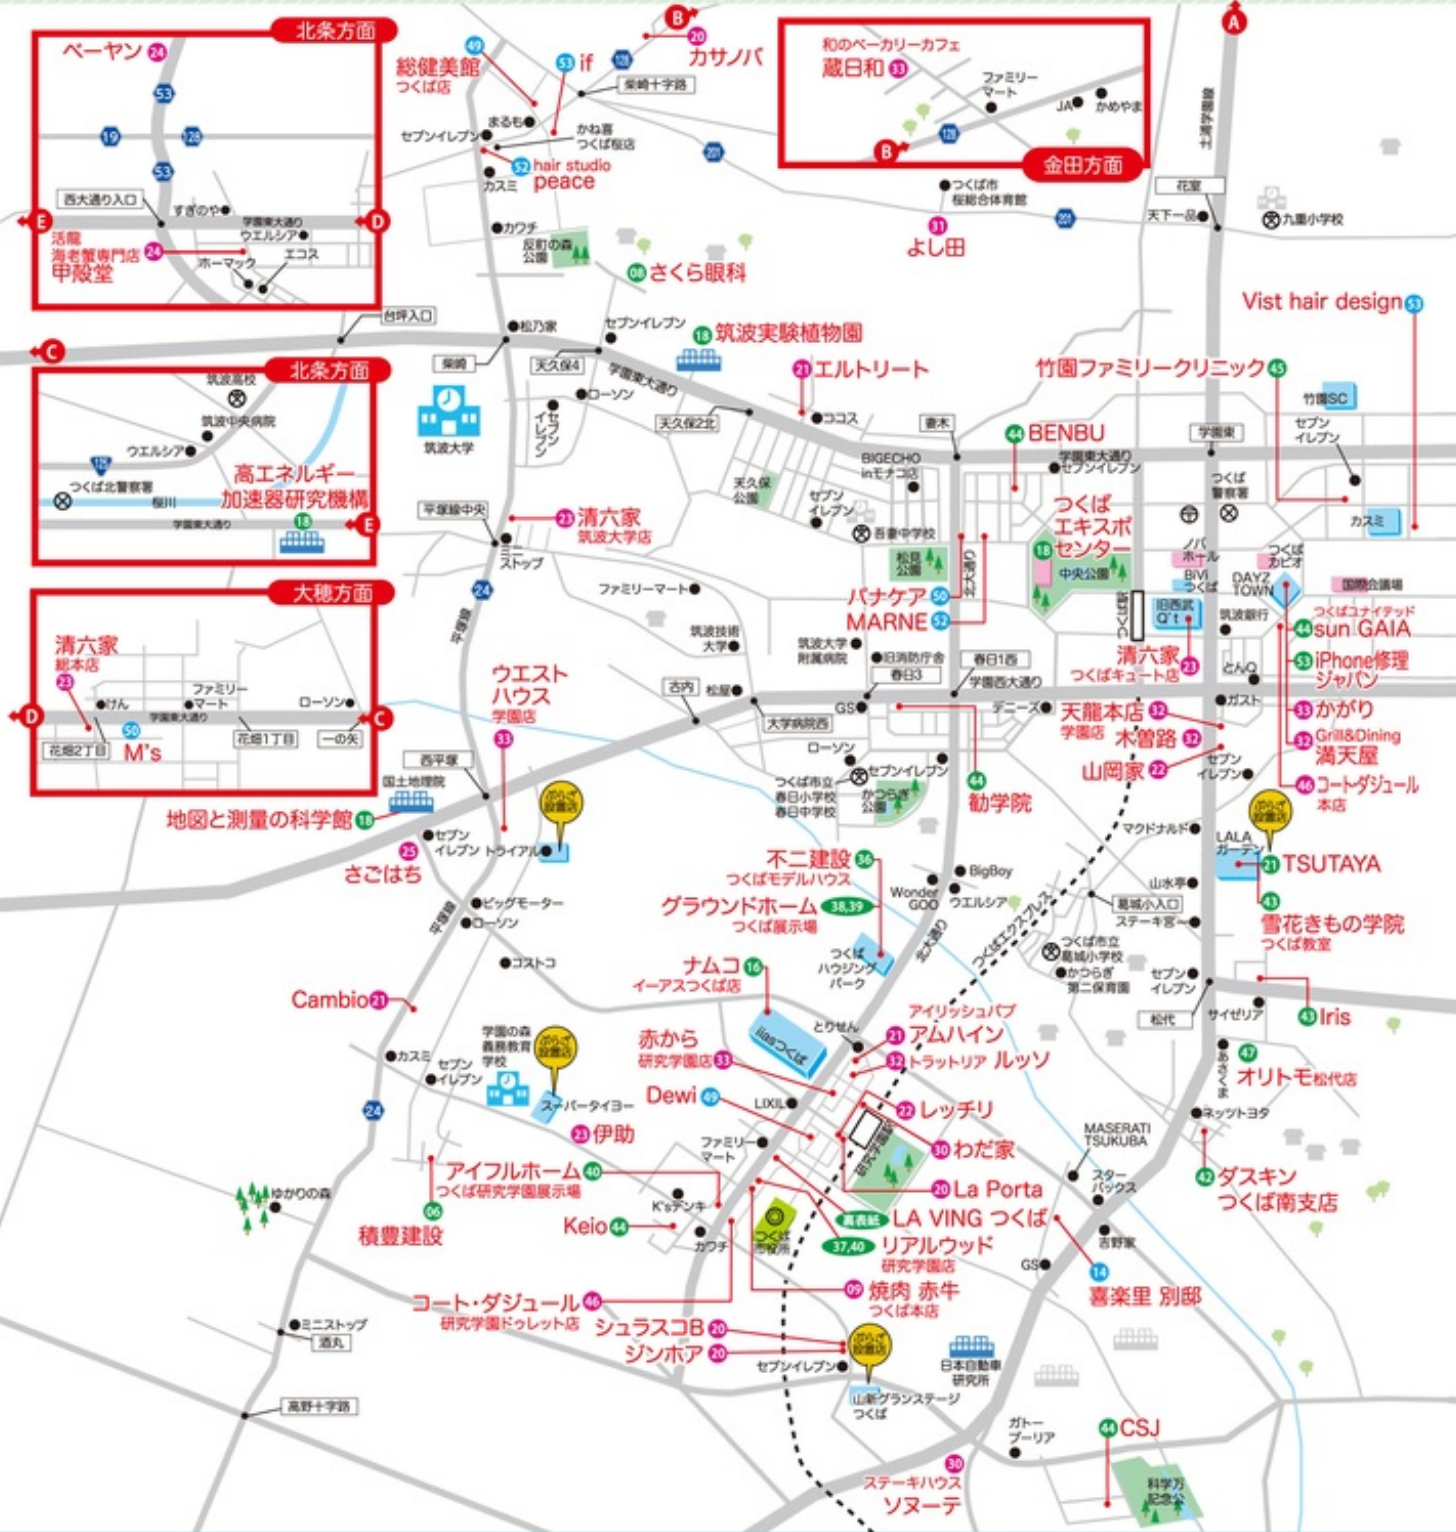

つくば市妻木1424(筑波技術大学天久保キャンパス付近) 駐/あり

**焼肉赤牛 つくば本店**  
 ☎029-886-6629  
 つくば市研究学園1-3-3 (休)月3回(詳細はHPへ) (駐)あり  
 [営] 11:30~15:00(L.O.14:30), 17:00~23:00(L.O.22:30)  
 ※GW中の営業時間はお問い合わせ下さい。

本物・手作り・安全に徹底的にこだわった安心できる本物の美味しさ