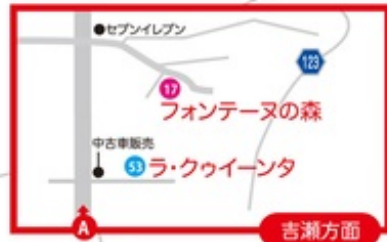

## BOOK-OFF SUPER BAZAAR 荒川沖店

029-834-3360 ブックオフ 荒川沖

〒305-0847 茨城県阿見町住吉2-8-7 営業時間: 10:00~22:00 駐車場/完備 年中無休

Welcome to  
泉南エリア  
泉南エリアのお店を  
ご紹介!

マップの 00 飲食 01 美容・健康 02 生活・病院・スクール (例) ③ の場合  
見方 丸印内の数字は掲載ページです →3ページ