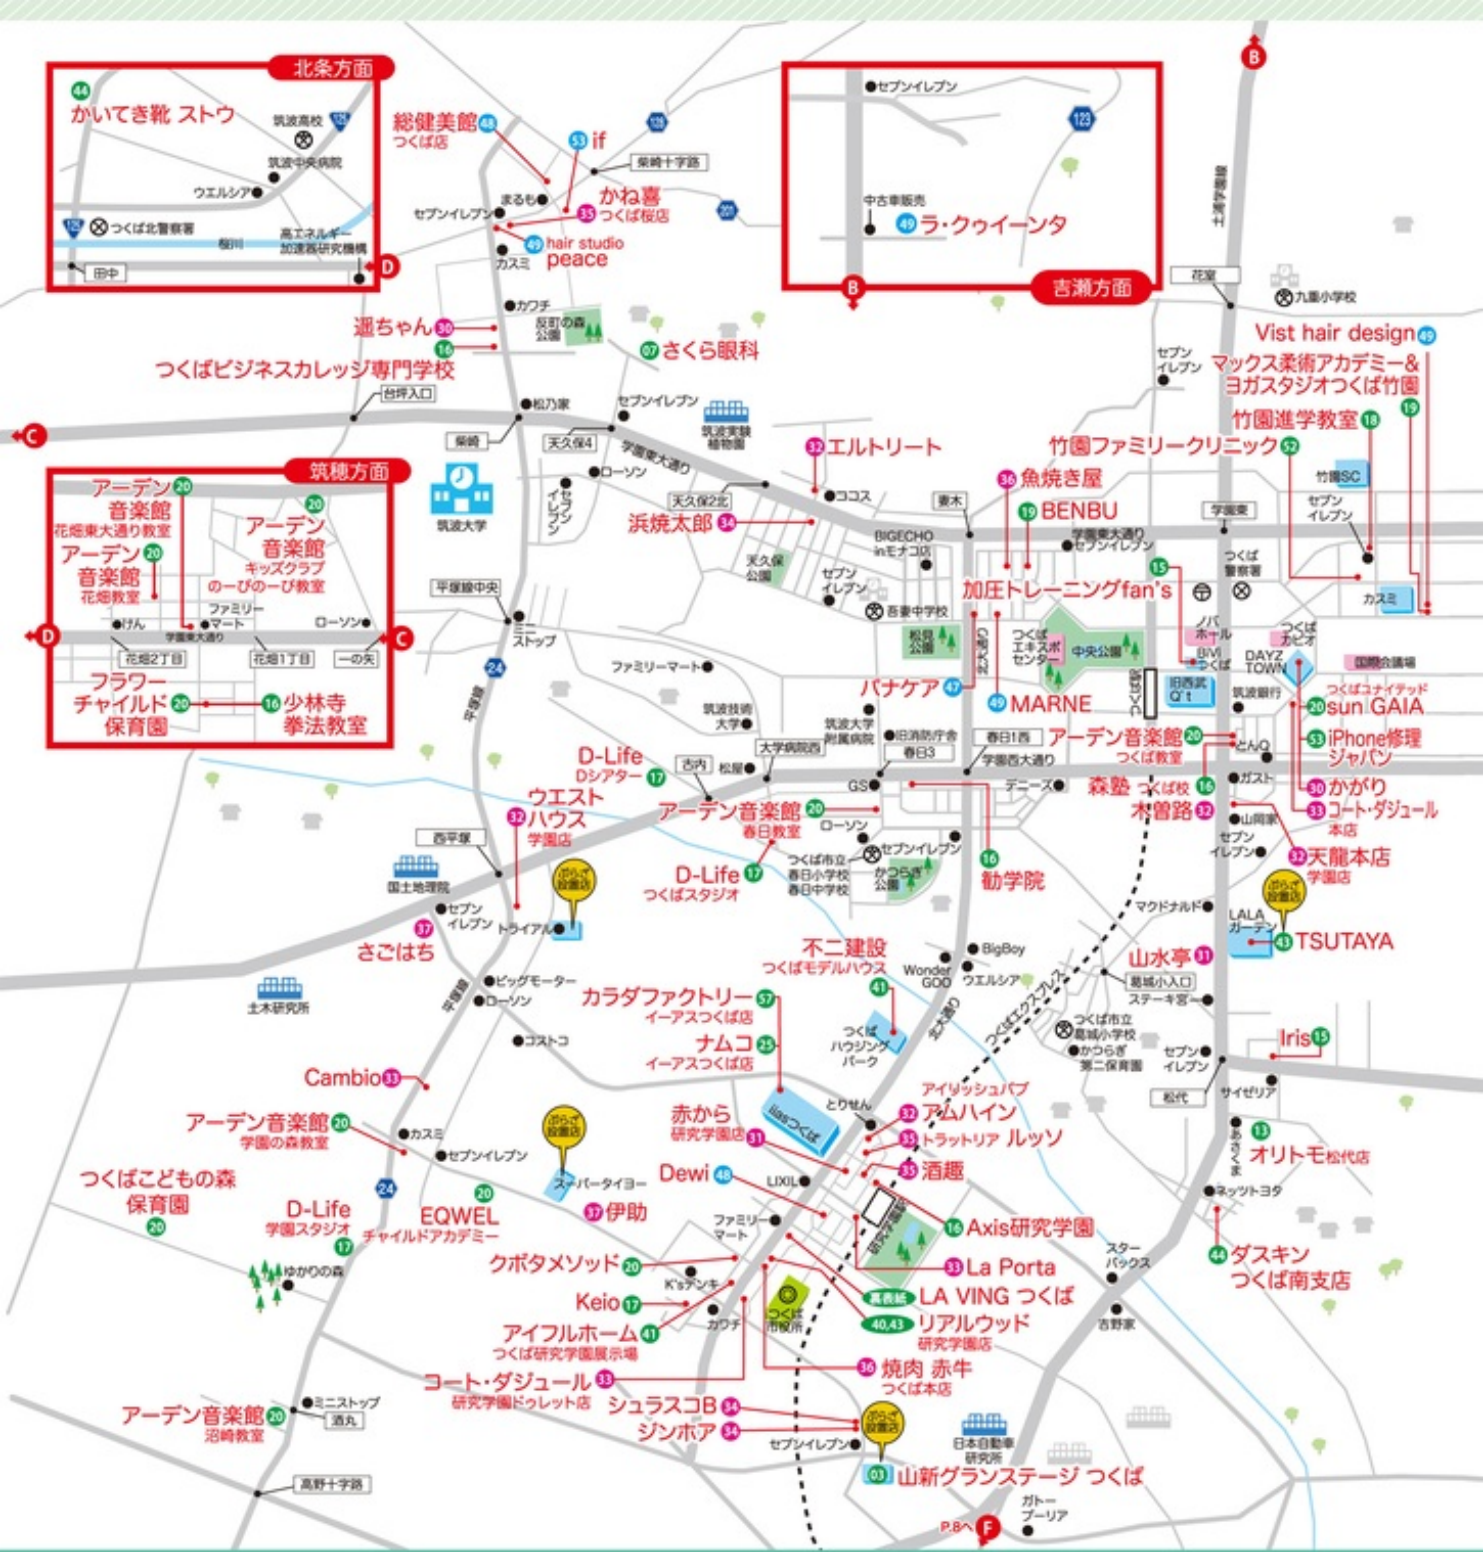

さくら眼科クリニック

日帰り白内障手術 硝子体手術 コンタクト