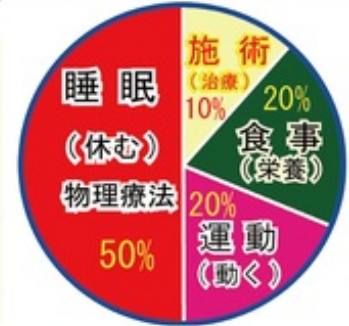

まずは施術で骨格の歪みを正しましょう
問診と検査+骨盤調整+カイロプラクティック(約90分)
通常初回8,000円→半額**4,000円**(税込)
本気で根本から改善するならこちら
生活習慣改善コース
●基本コース約30万円 ●総合コース約50万円
改善例多数!【ご相談は無料!】
自律神経の不調・手足のシビレ・めまい
耳鳴り・偏頭痛・首肩のコリ・関節の痛み等
上記のような症状でお悩みの方、ぜひ一度ご相談ください。

029-857-1891
つくば 柏3-4-1-704
営業時間 10:00~20:00 (火・木・土)
(予約のお電話は月~土)
※施術中、電話に出られない場合もあります。ご了承下さい。
※出張施術も承ります。

▲機械は一切使わずに手だけで直接骨格や骨盤の歪みを調整し、症状を改善しますが、それはあくまでも一時的効果。施術を受けるだけでは日々の生活習慣を改善しない限り、身体の状態は元に戻り、症状が再発してしまいます。そこで当院では栄養・運動・睡眠を取り入れた総合指導で生活習慣を見直し、根本的な症状改善と健康の維持・向上へとつなげていきます。

ぶらざ募金クーポン 有効期限:日31年4月末日
OHLハーブピーリング7,000円→
6,000円(税別)にてご提供!
※初めての方もリピーターも利用可
※クーポンを切り取り必ずご持参ください
Dewi [デウィー] つくば店 ☎029-854-8221

ぶらざ募金クーポン 有効期限:日31年4月末日
ロミロミ(75分)9,500円→
8,500円(税別)にてご提供!
※初めての方もリピーターも利用可
※クーポンを切り取り必ずご持参ください
Dewi [デウィー] つくば店 ☎029-854-8221

予約優先制!男性歓迎!カード可!
セルフスタイル リフレクソロジー
つくば Dewi [デウィー] つくば店

つくばで16年の実績。女性ならではのきめ細やかなおもてなしが魅力
落ち着いた個室で、贅沢で夢心地な施術が受けられると人気。ヘッドからお顔、足裏まで全身をケアできる豊富なメニューで極上の癒しを提供してくれるサロン。

OHLハーブピーリング(40分)
7,000円→クーポンで**6,000円(税別)**
FDA認可取得の天然ハーブを丁寧に時間をかけてひたすらに肌へ浸透させていきます。どんな肌トラブルにも合い、本来の健康的な素肌に通じます。1回でも効果を実感する方多数!

●ロミロミ デウィースタイル **7,000円(税別)**
ハワイ語で揉むという意味の伝統的なオイルリートメントをDewiのオリジナルスタイルにアレンジした一番人気のメニュー。フットバス・肩もみ付。

●リラックスヘッドリフレ **2,700円(税別)**
頭と目まわりの刺激、首肩デコルテにいたるまで最高級のストレスレスチェアで施術。眼精疲労・リフトアップ・首回りがスッキリする、視界が良好になる、頭が軽くなる、PCやスマホでの脳疲労の回復などに効果的です。

当店は男性も全てのコースを利用できます。その他メニューも多数!【デウィーつくば】で検索!