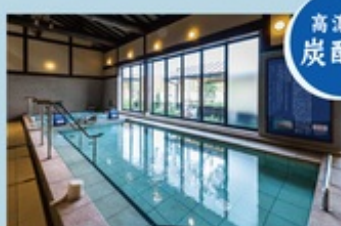

旅行開始日の前日から起算してさかのぼって
出発日の14日前~4日前迄の取消し.....会費の 20%
出発日の3日前~前日迄の取消し.....会費の 30%
旅行開始後および無連絡不参加.....会費の100%

日帰り天然温泉

つくば温泉 喜楽里別邸

小学生以上を対象とした施設です。未就学児はご入館できません。

天然温泉
露天風呂

▲さらさらとお湯が流れる床に寝ころんで、のんびりリラックスできる「寝ころび湯」

温泉は堆積した深い地層で長時間熱成され、地層の成分を溶かし込んだもので、この地域では稀少な温泉です。保温効果が高く湯冷めしにくいことから【熱の湯】ともいわれており冷え性の方にもおすすめ！
また、この弱アルカリ性の温泉は肌に優しく、皮膚乾燥症への適応もあります。お子様から高齢者まで広くお使いいただける優しい温泉です。木漏れ日と自然の風を感じながら、露天風呂で天然温泉をご堪能ください。

高濃度
炭酸泉

ドイツの医療分野で積極的に利用されている炭酸泉を高濃度で再現しました。体内に取り込まれた炭酸ガスは全身の血管を拡張し、血液の循環をよくする効果を持ちます。冷え性、むくみ、やけど、切り傷、肩こり、関節痛、高血圧でお悩みの方におすめのお風呂です。どうぞごゆっくりその効果をお楽しみください。

オート
ロウリュウ
サウナ

「ロウリュウ」とは、フィンランド語で熱せられたサウナストーンにアロマ水をかけてすることで、同時に立ち昇る蒸気の熱波を送り発汗を促すサウナプログラムです。ロウリュウにより熱波と蒸気が室内に広がり発汗作用を最大化し、身体の新陳代謝を促進させ、老廃物を取り除ける、爽快なリフレッシュ感が味わえます。当店では定期的にサウナストーンに水をかけるよう自動タイマーを設定しております。

ブルガマ
&岩盤浴
温熱房