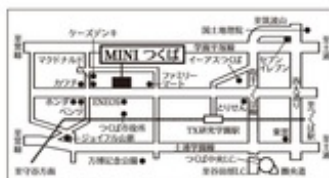

MINI 5 DOORの 6速マニュアル車、ついに登場。

MINI ICE BLUE BLACK EDITION 全国380台限定
MINI Cooper S 5 Door 2L ターボ・エンジン
車両本体価格(消費税込) ¥4,100,000