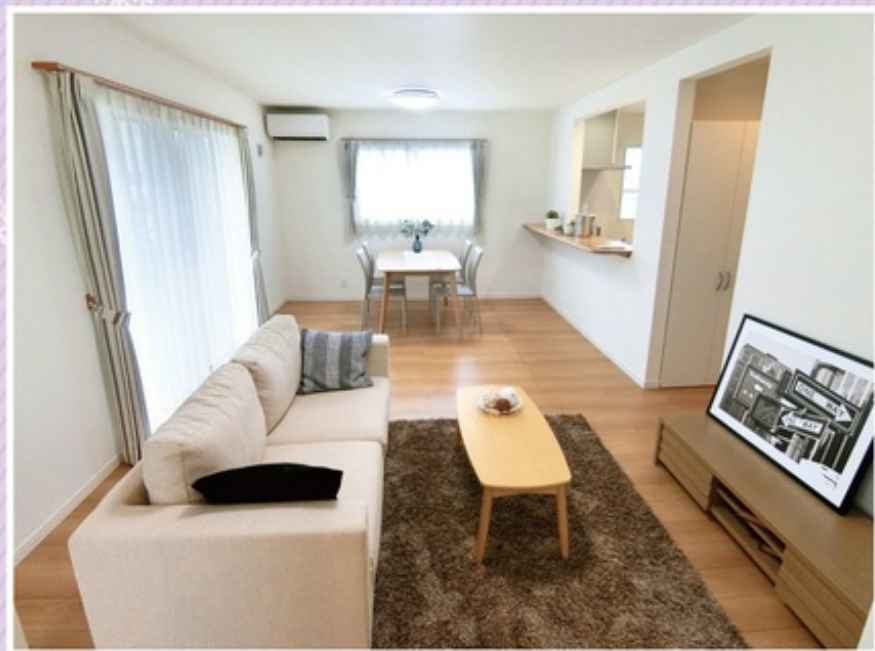

つくばエクスプレス
当店
イオンマックス 守谷
セブンイレブン
AOKI
サンクス
つくば中央小学校

働くママが考えた住まい。家事をラクにするアイデアが詰まっています!

リアルモデルハウス完成見学会

毎週
土日祝開催中!

◎場所/「ウッドユータウン研究学園7丁目」現地 ◎時間/10:00~17:00

家具付モデルハウス

販売価格 **3,980**万円~ (税込)

【こちらの家具が付いています】
ダイニングセット・ソファ・ラグ・リビングテーブル・TVボード