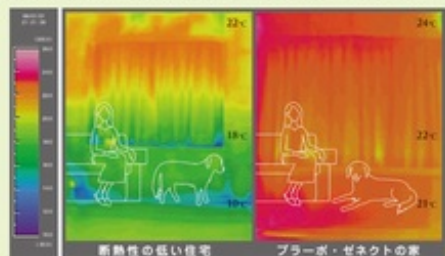

お金の健康

アイダ設計による
高性能・安心な住まい
いままでの常識を覆す
これからの家のカタチ

住まう「人」の健康

心身ともに健全であること

高い断熱性で“家の中の温度差が少ない家”を実現。ヒートショック防止にもなります。

部屋間の温度差や上下階の温度差が少ない、ブラーボ・ゼネクトの家。温熱環境は、建物全体を高断熱材で包み込んだ、魔法瓶のような空間を生み出します。夏も冬も外気温に左右されにくい快適な室内環境を実現します。

※図はイメージです。

住まう「家」の健康

永く命・財産を守ること

断熱材内部の結露による劣化を35年間保証。室内外から侵入する湿気に対して防湿対策。

※図はイメージです。

壁の中で発生した結露は、建物の寿命を縮め、健康にも悪影響を及ぼします。ブラーボ・ゼネクトの高性能断熱材・硬質ウレタンフォームは湿気を通しにくく、断熱材内部の結露の発生を抑えます。さらに35年間保証のため安心です。

※保証対象となる断熱材は、壁・床・屋根・天井・小窓・バルコニーに使用している硬質ウレタンフォームとなります。

断熱性

“家の中の温度差が少ない家”にする

しっかりとした断熱性がないと、家中の温度差が大きくなり、健康に大きな影響をもたらします。ブラーボ・ゼネクトの家は、建物全体を高断熱材で包み込んだ、魔法瓶のような高い断熱性を実現。家の中の温度差が少なく、ヒートショックも予防する快適・健康の家を目指しました。

H25年基準で北海道エリアの断熱性と同等

アイダのブラーボ・ゼネクトは

UA値 0.46以下を指標としています。