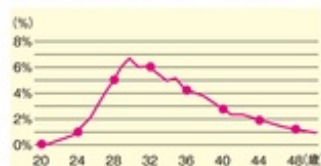

理想の暮らしの選択を

消費税
増税前に
買いたい

家計の3大支出である教育費、住居費、老後資金…。

この中で、タイミングや金額を自分でコントロールしやすいのが住居費。
いつか家を買うことを考えているのならば、理想の家づくりを実現するために、
早めの準備をしておくことが大切です。

消費税増税の負担感、そもそも月々いくらで家が建てられるのか、
本当に必要なデザインや性能は何なのか。
いざ建てたいタイミング、理想の土地が見つかった
タイミングで条件が固まっているとベターです。

いつ、いくらで建てる？

知っておきたい住まいの知識 3

家を建てる検討タイミングは
30代前後が多い

■注文住宅購入検討者の年齢と割合

※スーモカウンタ注文住宅の利用年齢(2017年9月～2018年8月)

金利が1%上昇すると
月々の返済額は約2万円UP

■金利差で見る月々の返済額

借入額	金利	毎月返済額
4000万円	1.5%	約12.2万円
4000万円	0.5%	約10.4万円