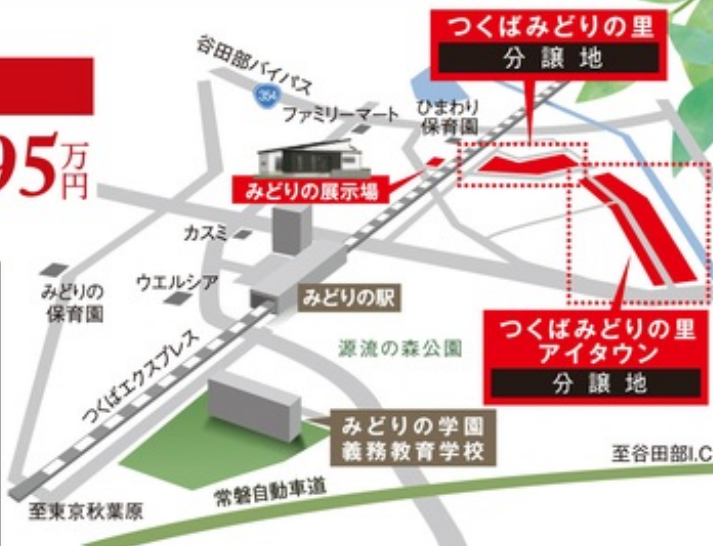

開発すすむ街プロジェクト
みどりの里

残り
6区画

教育環境・都心へのアクセス、暮らしを彩る住環境がここに。

土地販売価格

1,220万円~1,295万円