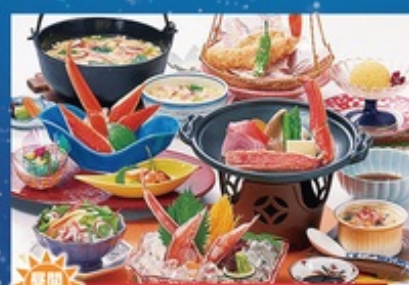

全8品 **6,000円**~ (税別)

※3日前までに要予約 ※5名様~15名様まで(同席の場合は25名様以上~38名様、立食で~50名様)

炭火焼とパスタ&ワイン JUN BOO

P.15 ポリユーム満点! 記念日にも最適

2時間飲み放題付

全7品 **5,000円**~ (税別)

※4名様~ ※ご予算に応じたプランも可能です。
※料理内容もご相談下さい。

ハワイレストラン HANAUMA

P.14 シュラスコ食べ切り+ピュッフェ

2時間飲み放題付

全9品 **4,980円**~ (税別)

※前日までに要予約 ※2名様~
※サラダバー・ライス・カレーは食べ放題!

ブラジル料理 シュラスコB

P.11 慶事や法要など多様なニーズに

90分飲み放題付

全10品 **6,800円**~ (税別)