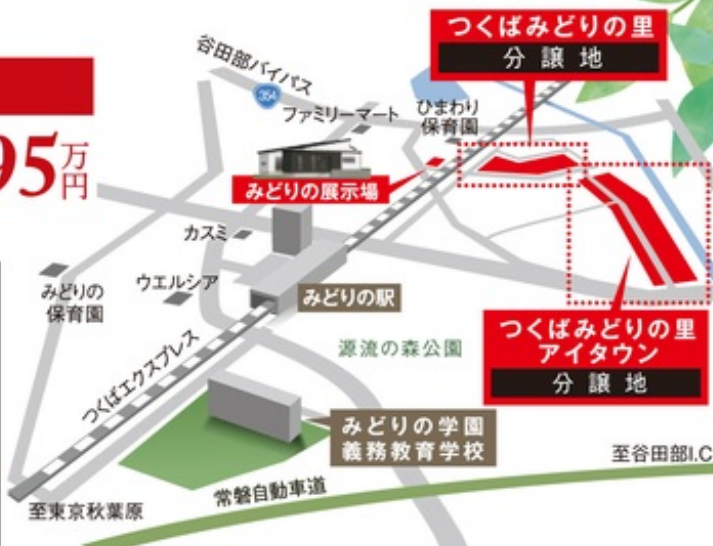

残り
6区画

教育環境・都心へのアクセス、暮らしを彩る住環境がここに。

土地販売価格

1,220万円~1,295万円

Point 1

2018年4月小中一貫校
みどりの学園開校
学校まで徒歩14~17分
開発が進む駅周辺に、新たに学校が
開校。新しい校舎で小中一貫して9年
間学ぶことができます。

Point 2

駅チカで
通勤・通学も
ラクラク!
みどりの駅まで徒歩9~12分
つくばエクスプレスで秋葉原駅まで44分。
都心への通勤、お買い物もお気軽に。