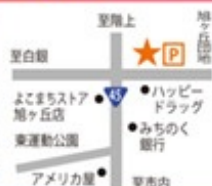

インテリア専門店は 実物見本がいっぱい!!

ご自宅へ
訪問・相談も
OK!

ご相談・お見積
無料!

カタログだけでは分からないから /

見て! 触って!

確かめられるショールーム

カーテン
コーナー

一流メーカー
カーテン
取り揃えて
います!

カーテン見本

**300種類以上
展示!**

クロス
コーナー

見やすいA4サイズの見本

**1000種類以上
展示!**

ご自分の
好みでクロス
を楽しむ方が
増えています!

安心価格

運搬費、出張費、はがし等の諸経費込

(価格は税別です。)

- **クロス (天井・壁)**
- **カーテン・ブラインド**
  のれん・カフェカーテン・
  ロールスクリーン・シェードなど
- **床材** クッションフロア
  タイルカーベットなど
- **障子・ふすま**

カーテン生地を
使った小物なども
作っています。

当社縫製だからできる

オリジナル商品も自慢です!

クロス	天井	壁	合計
6帖	15,000円	35,000円	50,000円
8帖	20,000円	40,000円	60,000円
10帖	25,000円	50,000円	75,000円

和室の塗り壁もクロスに張り替えられます。

障子	障子紙	強度4倍紙	強化ビニール樹脂製
大 (180cm)	3,000円	4,000円	6,000円
中 (100cm)	2,500円	3,500円	5,500円
小 (40cm)	1,500円	2,500円	4,500円
猫間	3,500円	4,500円	7,000円

ふすま	アパート用 (新鳥の子)	片面1枚	2,800円
	中級 (糸入り)	片面1枚	3,800円
	小襖 (無地)	片面1枚	1,000円

一晩お預かりで張り替え致します。

ゆか	洋間床/タイルカーベット 廊下・洋間床/ウッドタイル	各8帖	60,000円

● トイレ (1帖) 天井・壁セット 22,000円~/天井・壁・床セット 30,000円~/

インテリアのことお気軽にご相談ください!

住まいのインテリア館 みちがみ
カーテン・クロスの特約店

TEL. 0178-32-7370 インテリア館みちがみ 検索

八戸市新井田小久保尻 1-44 営業時間 10:00~18:00 火曜日休