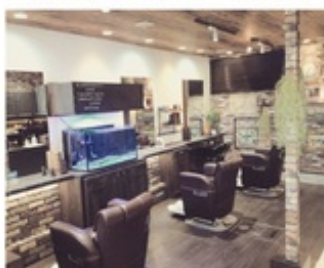

つくば ゼファー Hair Resort Zephyr

ヘッドスパが気持ち良い、疲れが取れるとリピーター急増中!

ワンランク上のサロン体験ができる居心地抜群の理容室。ストレス解消・頭皮や髪のトラブルケアに1,500円と安価でできるオリジナルヘッドスパを愛用する方が多数!美容室併設で、夫婦で通う方も。

新規のお客様限定全メニュー20%OFF

1. ●カット(シェービング+シャンプー).....4,000円 → 3,600円 (10%OFF)
   ●カット&カラー.....8,000円 → 7,200円 (10%OFF)
   ●カット&パーマ.....8,000円 → 7,200円 (10%OFF)
   ●縮毛矯正.....9,800円 → 7,840円 (20%OFF)
   ※全メニュー税抜き価格で表記しています
   ●大好評! オリジナルヘッドスパ(1,500円) → 1,000円

☎029-860-3167

つくば市研究学園5-14-2
営業/平日10:00~20:00
土日祝9:00~19:00
休/火・第2水曜
駐/あり

理容室Hair Resort Zephyr ☎029-860-3167

〈新規のお客様〉
ぶらざ限定特別価格にてご提供

※他サービスとの併用不可
※ご予約時に「ぶらざ見た」とお伝えください

気分も新たにイメージチェンジ

Hair Salon

きっと見つかる
あなたにピッタリのサロン

完全予約制 | カード可