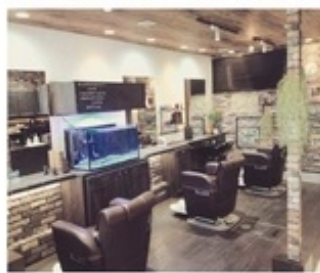

〈新規のお客様〉
ぶらざ限定特別価格にてご提供
※他サービスとの併用不可
※ご予約時に「ぶらざ見た」とお伝えください

理容室Hair Resort Zephyr ☎029-860-3167

予約優先制|カード可|男性歓迎|子連れ歓迎

つくば ゼフィール
理容室Hair Resort Zephyr

ヘッドスパが気持ち良い、疲れが取れるトリピーター急増中!

ワンランク上のサロン体験ができる居心地抜群の理容室。ストレス解消・頭皮や髪のトラブルケアに1,500円と安価でできるオリジナルヘッドスパを愛用する方が多数美容室併設で、夫婦で通う方も。

新規のお客様限定 全メニュー20%OFF

- ●カット(シェービングシャンプー込) 4,000円 → 3,600円 (10%OFF)
- ●カット&カラー...8,000円 → 7,200円 (10%OFF)
- ●カット&パーマ...8,000円 → 7,200円 (10%OFF)
- ●縮毛矯正...8,800円 → 7,840円 (10%OFF)
- ※全メニュー税抜き価格で表記しています
- ●大好評!オリジナルヘッドスパ1,500円 → 1,000円

☎029-860-3167
つくば市学園15-14-2
営/平日10:00~20:00
土日祝9:00~19:00
休/火・第2水曜
駐/あり

完全予約制|着付可|カード可|

つくば [SEL公認] 髪質改善ヘアエステサロン
La fonte 二の宮店

梅雨入り対策にも!ノーアイロンでさらさらストレートヘアを実現!