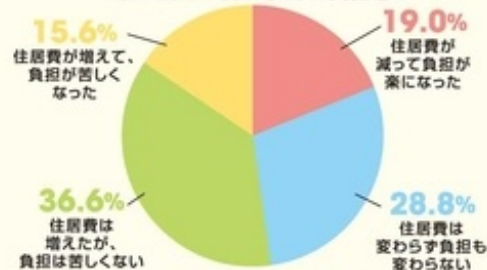

# 今、家は買い時？ 無理なく買える？

「いつかは家を買いたいけれど、予算面で難しい」。  
そんなときこそ、注文住宅を建てることを検討してみませんか？  
注文住宅は高いというイメージがあるかもしれませんが、  
土地と建物のバランスを取ることができるので、予算内で調整することができます。  
家づくりの相談所スーモカウンターでは、あなたの買える額の診断ができる  
3つの「家づくり講座」を随時開催しています。  
予算計画、進め方など具体的な内容もご相談ください。

## あなたの買える額をプロが診断

### ■「スーモカウンター」の無料講座

予算計画、建築会社、土地探し

「はじめての注文住宅講座」

1000万円台で家が建つ!?

「注文住宅価格まるわかり講座」

どう探す?どう見分ける?

「ハウスメーカー・工務店選び方講座」

講座日程 **5/21日**~**6/10日** 10:30~/13:30~/15:30~  
(各回90分)

こちらの日程以外も受付可能です！まずはお問い合わせください

※ご予約の方が優先となります ※講座所要時間は前後する場合がございます ※臨時休業させていただく場合がございます

注文住宅は高くない!?  
8割以上が無理なく建てた!

＜家を買った後の家計の負担感＞

※調査概要：3年以内に土地を購入して注文住宅を建てた人1000人に調査  
(有効回答数1000、2018年2月実施、suumoの注文住宅編集部調べ)、  
調査会社/楽天リサーチ