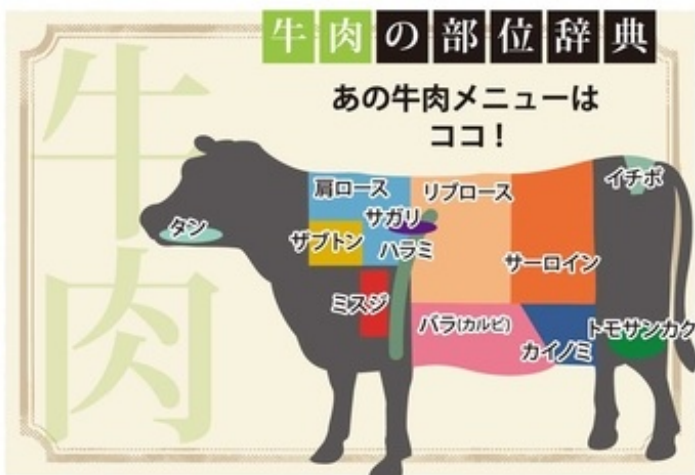

## MENU

お肉には、筋肉や皮膚の元となるタンパク質をはじめ、疲労回復をサポートするビタミンやミネラルが豊富でスタミナ補給に大活躍！今注目の赤身肉には、脂肪燃焼を促すL-カルニチンも豊富でダイエットにも◎

ルーラル吉澤 フォンテーヌの森 掲載 p.15

**サーロイン**  
ステーキコース 2,800円(税込)

手ぶらでBBQにおすすめ！200gの牛サーロインに、牛ランプ、季節の野菜、あらびきポークソーセージ、グリーンサラダ、ドリンクがついたお得なコース！※2日前までに要予約。

けい 焼きもの家慶 掲載 p.15

**サガリ**  
牛さがり焼 999円(税別)

横隔膜の一部、肋骨の分厚い部分の「サガリ」は、柔らかい赤身でローカロリーでヘルシーなのが特徴。丁寧に炭火で焼き上げた絶品メニュー！

いっき oh!にくダイニング 一喜 掲載 p.17

**ハラミ**  
超大判ハラミ 1,598円(税込)

ダイナミックでボリューム満点！肉厚でジューシー！適度な脂肪と柔らかい肉質が人気をよび、女性一人で召し上がる方もいるほど！お客様から圧倒的人気を誇る逸品！！

まんてんや Grill&Dining 満天屋 Maker's Mark 掲載 p.17

**カイノミ**  
やみつきステーキ(300g) 1,980円(税別)

バラ肉だけどヒレの赤身のうま味と柔らかさを兼ね備えている魅力的な部位。バラ肉でもしつこくなく上品なカイノミをオリジナルソースで食す！メーカーズハイボールと相性抜群。

七輪炭火焼肉 牛ぎゅう 掲載 p.16

**サブトン**  
サブトン(和牛極上ロース) 2,290円(税別)

一頭から約3~4kgしかとれない貴重な部位で、和牛A5ランクの中でも厳選した極上ロース。サシがたっぷり入りていて、口の中でとろけるような食感がたまらないと、ファン多数！

ポケットファームどきどきグルメバーベキューハウス 掲載 p.16

**イチボ** **サブトン** **ミスジ** **トモサンカク**  
【常陸牛】希少部位各種 1皿1,500円(税込)

BBQハウスで楽しめるメニュー。コースをご注文の方は追加オーダーでお召し上がりいただけます。また、店内でも販売しているので、精肉売り場で買って持ち込んでもOKです。