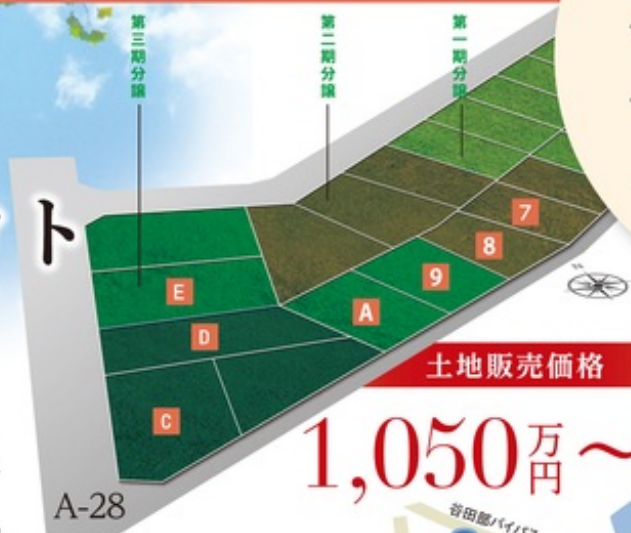

茨城県知事(2)第6608号

大好評につき分譲地拡大中！

開発すすむ 街プロジェクト みどりの里

教育環境・都心へのアクセス、
暮らしを彩る住環境がここに。

つくば
みどりの里
全37区画

土地販売価格

1,050万円 ~ 1,295万円

Point 1

2018年4月小中一貫校
みどりの学園開校

学校まで徒歩14~17分

開発が進む駅周辺に、新たに学校が開校。新しい校舎で小中一貫して9年間学ぶことができます。

Point 2

駅チカで
通勤・通学も
ラクラク！

みどりの駅まで徒歩9~12分

つくばエクスプレスで秋葉原駅まで44分。都心への通勤、買い物もお気軽に。

[みどりの里]
A-28街区
完売間近。