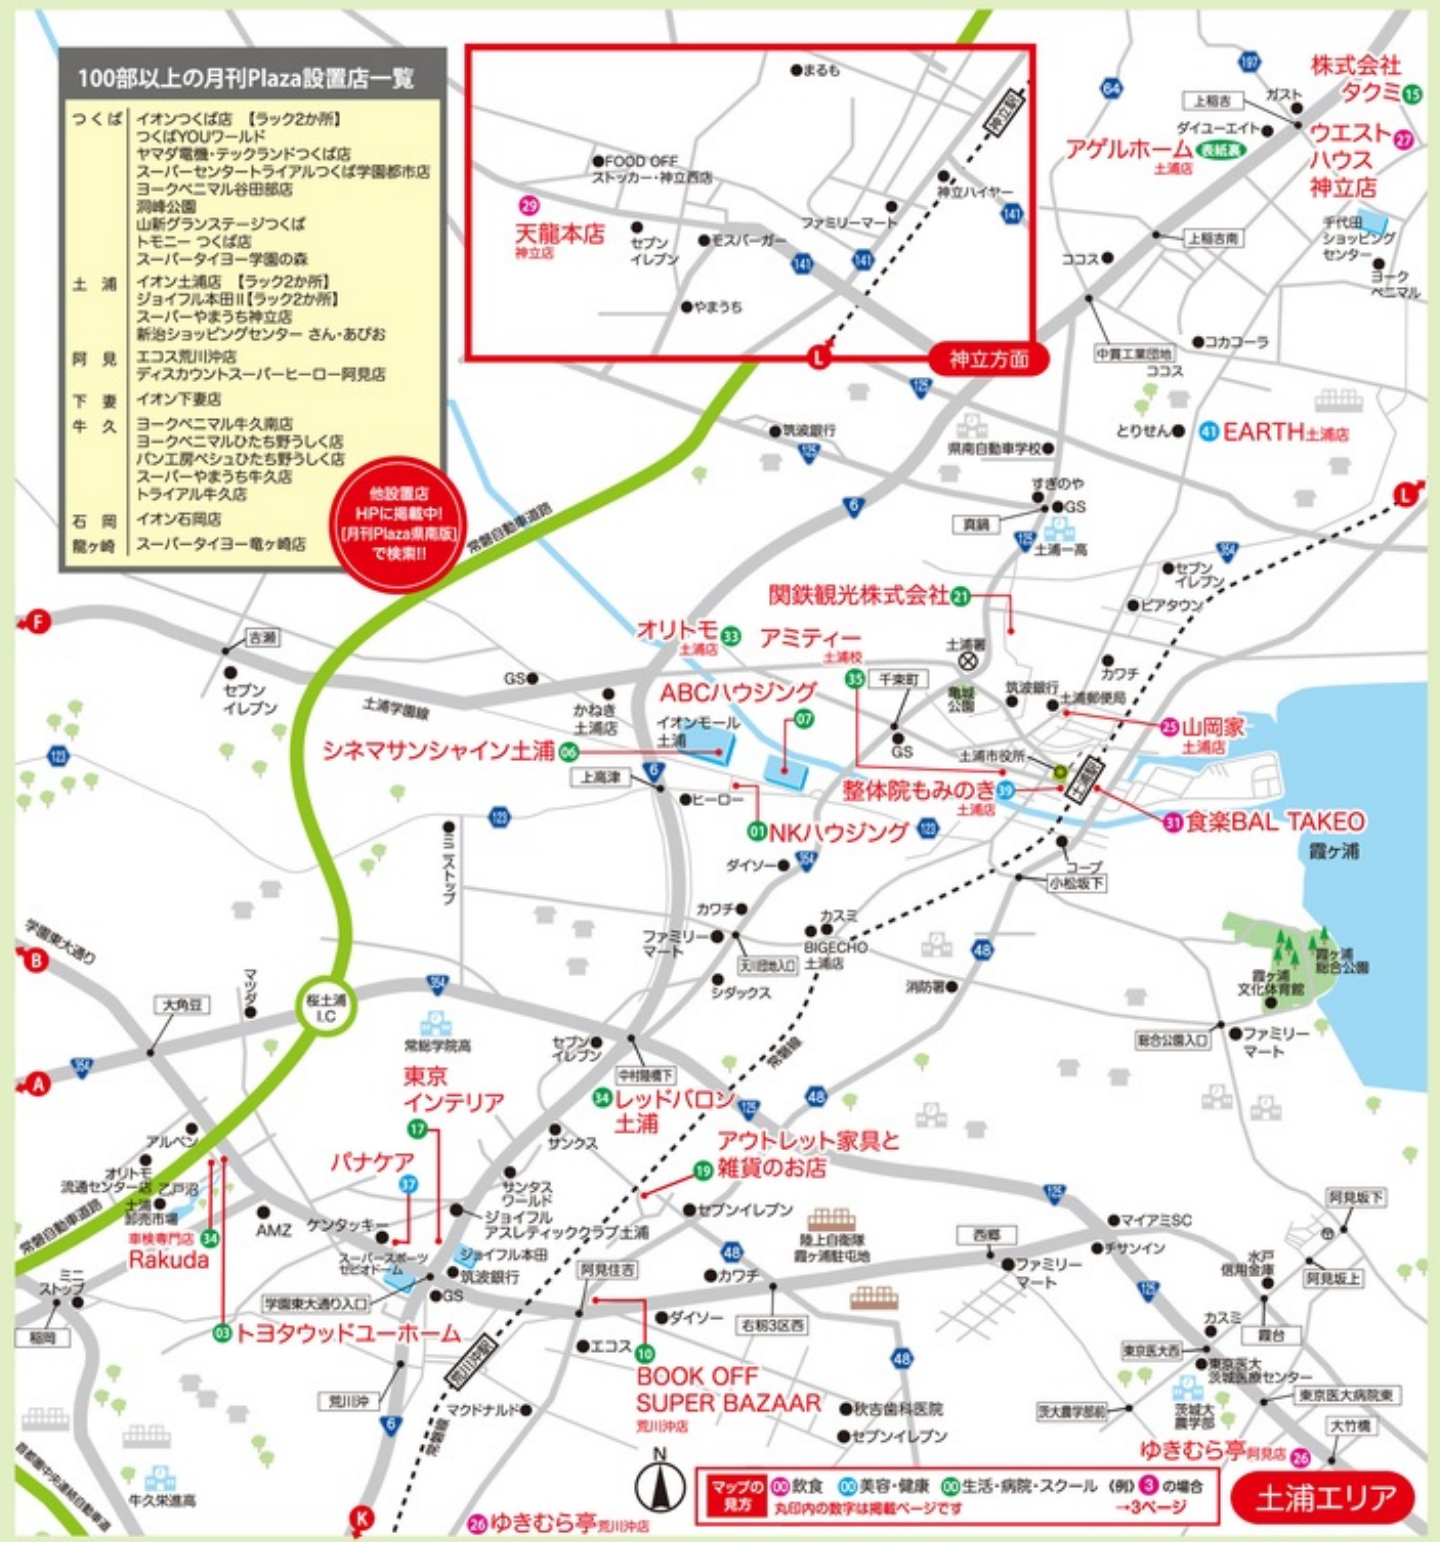

100部以上の月刊Plaza設置店一覧

1. つくば
   イオンつくば店【ラック2か所】
   つくばYOUワールド
   ヤマダ電機・テックランドつくば店
   スーパーセンターライアルつくば学園都市店
   ヨークベニマル谷田郡店
   洞峰公園
   山新グランステーションつくば
   トモニー つくば店
   スーパータイヨー学園の森
2. 土浦
   イオン土浦店【ラック2か所】
   ジョイフル本店II【ラック2か所】
   スーパーやまうち神立店
   新治ショッピングセンターさん・あびお
3. 阿見
   エコス荒川沖店
   ディスカウントスーパーヒーロー阿見店
4. 下妻
   イオン下妻店
5. 牛久
   ヨークベニマル牛久南店
   ヨークベニマルひたち野うしく店
   PVC工房ベシュひたち野うしく店
   スーパーやまうち牛久店
   トライアル牛久店
6. 石岡
   イオン石岡店
7. 龍ヶ崎
   スーパータイヨー電ヶ崎店

他設置店
HPに掲載中!
[月刊Plaza掲載版]
で検索!!