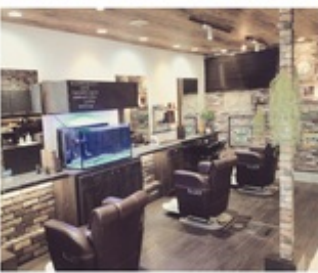

つくば ゼフィール Hair Resort Zephyr

ヘッドスパが気持ち良い、疲れが取れるとリピーター急増中!

ワンランク上のサロン体験ができる居心地抜群の理容室。ストレス解消・頭皮や髪のトラブルケアに1,500円と安価でできるオリジナルヘッドスパを愛用する方が多数美容室併設で、夫婦で通う方も。

- 新規のお客様限定 全メニュー20%OFF**
- カット(シェービング+シャンプー).....3,600円 (10%OFF)
 - カラー.....4,000円 → 3,600円 (10%OFF)
 - カット+カラー.....8,000円 → 7,200円 (10%OFF)
 - カット+パーマ.....8,000円 → 7,200円 (10%OFF)
 - 縮毛矯正.....9,800円 → 7,840円 (20%OFF)
- ※全メニュー税別価格で表記しています
●大好評! オリジナルヘッドスパ1,500円→1,000円