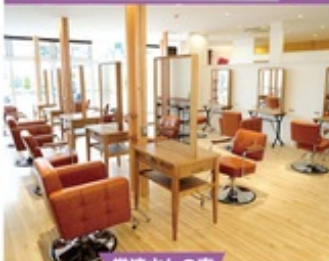

常連さんの声

顔の形や髪質を見極めて、似合うスタイルをいつも提案してくれます。カットの時にやりたいイメージを伝えることが苦手な私でしたが、ヘアサロンに行くことが好きになりました。

ゼフィール
理容堂Hair Resort Zephyr 詳細 P.35