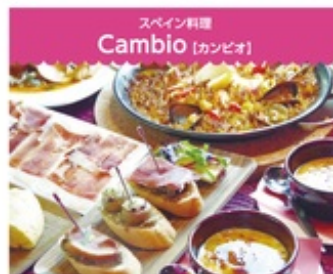

水牛モツァレラとフレッシュトマトのカプレーゼ/ツブ貝と彩り野菜のサラダ/エビと旬野菜のアヒージョ/付け/イタリヤ産プロシュートとゴールドミートの盛り合わせ/鮮魚のカルパッチョ仕立て/日替わりオスメ/パスタ/デザート

ぶらざ限定!女子会予約特典

ウェルカムシャンパン&デザート  
がパンケーキにグレードUP!

※他サービスとの併用不可  
※「ぶらざ見た」でご予約ください

土浦駅東口から徒歩1分の場所にある、モダンな雰囲気のお店です。新鮮な魚介が評判で、地元の食材を使った豊富な創作料理も人気。普段よりも少し豪華で華やかな時間をお楽しみください。

4名様~/子連れOK/昼宴会もOK

【パンケーキ食べ放題付】  
春のスイーツ女子会プラン2,800円(税別)

サラダ/ガーリックシュリンプ/マグロとアボカドのアヒヒキカマンベールチーズ&ポテト/ミニココモコ/パスタ/パン/ケーキ食べ放題  
※女子会限定コースです

ぶらざ限定!女子会予約特典

1ドリンクサービス!

※2日前までに要予約  
※「ぶらざ見た」でご予約下さい。

女性人気の高いメニューに、当店オリジナルパンケーキの食べ放題がついた大満足プラン。ハワイの高級リゾートをイメージしたラグジュアリーな空間で、リゾート気分を味わいながら、ゆったりとお食事をお楽しみいただけます。

P.15

スペイン料理  
Cambio [カンビオ]

※写真とは異なります

3名様~/子連れOK/昼宴会もOK

パーティー・コース

3,500円(税別)

ドリンク2杯セット/料理8品/デザート  
※詳細は、HPまたはお気軽にお問合せください

ぶらざ限定!女子会予約特典