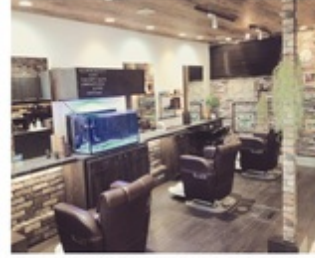

つくば **Zephyr**

ヘッドスパが気持ち良い、疲れが取れるとリピーター急増中!

ワンランク上のサロン体験ができる居心地抜群の理容室。ストレス解消・頭皮や髪のトラブルケアに1,500円と安価でできるオリジナルヘッドスパを愛用する方が多数! 美容室併設で、夫婦で通う方も。

- 新規のお客様限定 全メニュー20%OFF**
- カット(シャンプー+ブロー).....4,000円 → 3,200円 (10%OFF)
 - カット+カラー.....8,000円 → 7,200円 (10%OFF)
 - カット+パーマ.....8,000円 → 7,200円 (10%OFF)
 - ヘッドスパ.....9,800円 → 7,840円 (20%OFF)