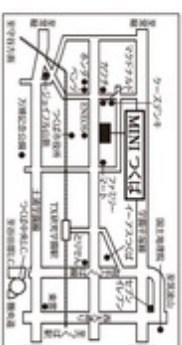

MINI つくば
〒305-0817
つくば市研究学園4丁目1番地13
水曜日定休 営業時間/10:00-19:00
TEL.:029-860-3298
<http://www.tsukuba.mini.jp>

MEET YOUR DESTINY. THE MINI FAMILY LINEUP.
今なら、特別金利1.98%実施中。*3月末日までの登録に限ります。