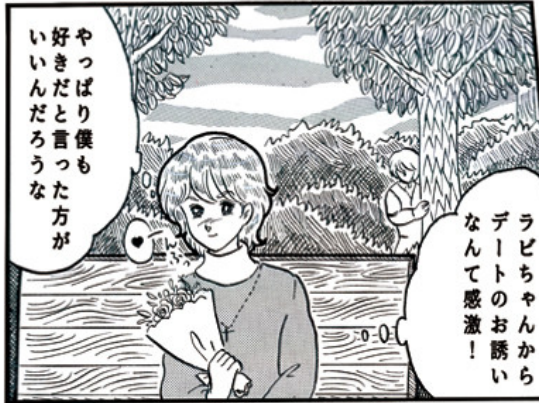

# 魔法学級

ビヤッホー

—やってくる者がいる

時計が十三時になると

それがここ  
魔法学級

ほじまろ

やっぱり僕も  
好きだと言った方が  
いいんだろうな

ラビちゃんから  
デートのお誘い  
なんて感激！

はっ！

くわーっ

だがラビは  
違う

……

誰かに見られ  
なかつたよね？

この  
ヤロウ

ホッ

おまえは  
変態ヤロウだ