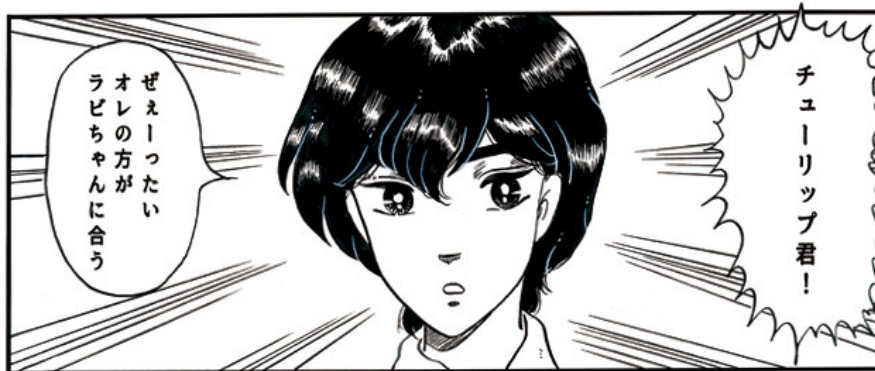

# 魔法学級

ビヤッホー

—やってくる者がいる

時計が十三時になると

それがここ  
魔法学級

ほじまろ

やっぱり僕も  
好きだと言った方が  
いいんだろうな

ラビちゃんから  
デートのお誘い  
なんて感激！

はっ！

くわーっ

だがラビは  
違う

……

誰かに見られ  
なかつたよね？

この  
ヤロウ

ホッ

おまえは  
変態ヤロウだ