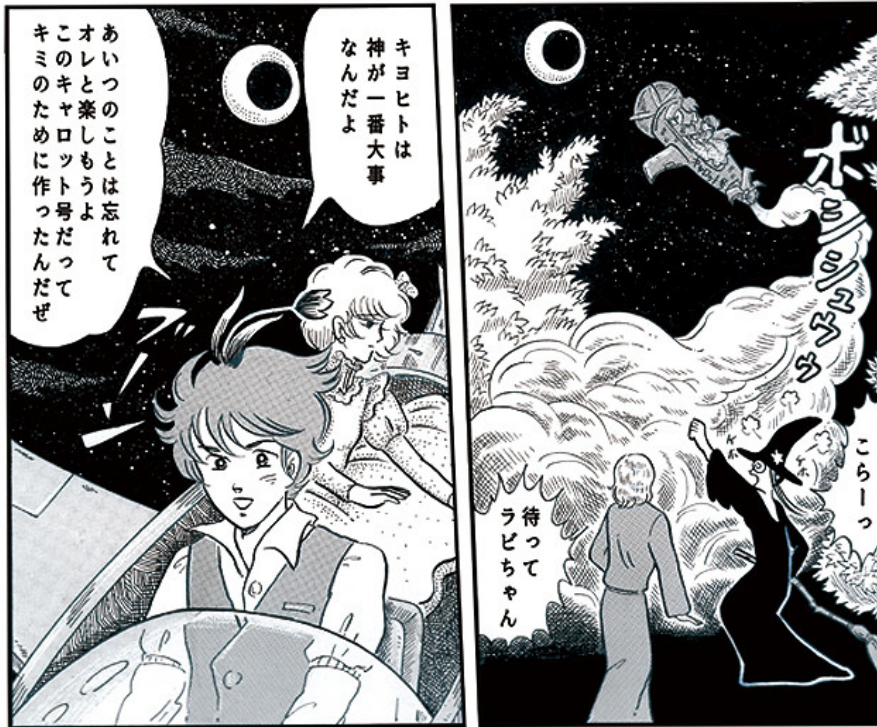

はっ！

くわーっ

だがラビは  
違う

……

誰かに見られ  
なかつたよね？

この  
ヤロウ

ホッ

おまえは  
変態ヤロウだ

後ろを向くな  
清人 見たぜ  
おまえの正体

ポン

---

魔法学級

---

著 たきもと裕

制作 Puboo  
発行所 デザインエッグ株式会社

---