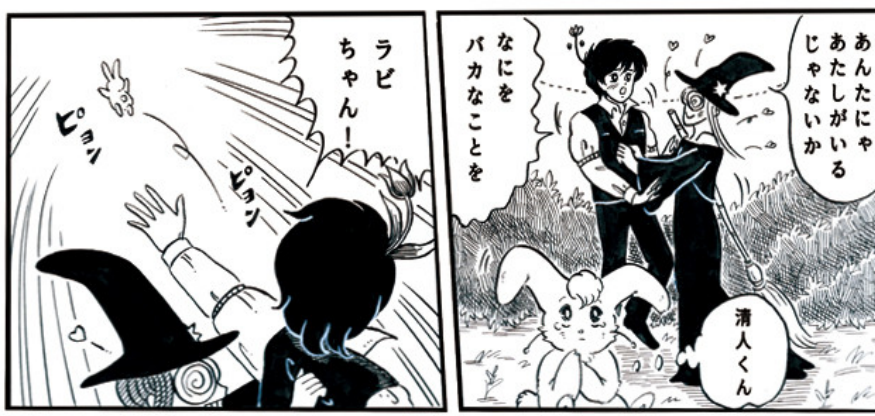

# 魔法学級

ビヤッホー

—やってくる者がいる

時計が十三時になると

それがここ  
魔法学級

ほじまろ

やっぱり僕も  
好きだと言った方が  
いいんだろうな

ラビちゃんから  
デートのお誘い  
なんて感激！

はっ！

くわーっ

だがラビは  
違う

……

誰かに見られ  
なかつたよね？

この  
ヤロウ

ホッ

おまえは  
変態ヤロウだ