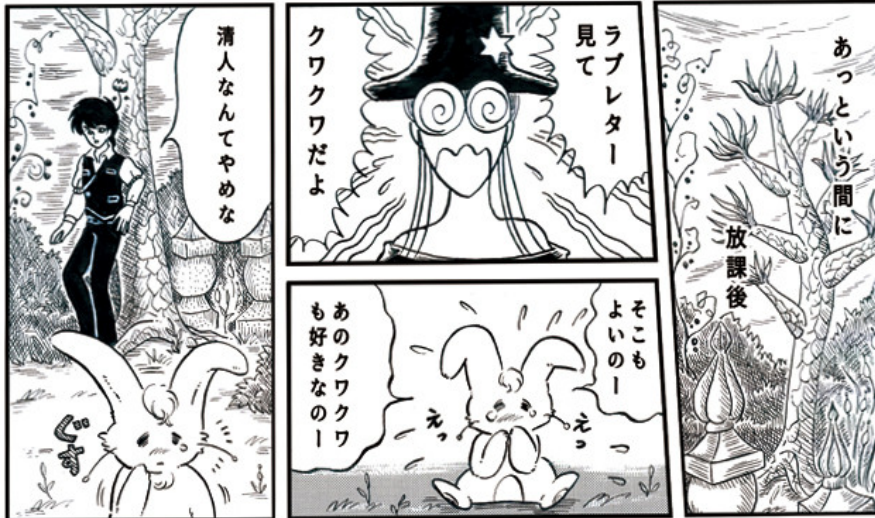

# 魔法学級

ビヤッホー

—やってくる者がいる

時計が十三時になると

それがここ  
魔法学級

ほじまろ

やっぱり僕も  
好きだと言った方が  
いいんだろうな

ラビちゃんから  
デートのお誘い  
なんて感激！

はっ！

くわーっ

だがラビは  
違う

……

誰かに見られ  
なかつたよね？

この  
ヤロウ

ホッ

おまえは  
変態ヤロウだ