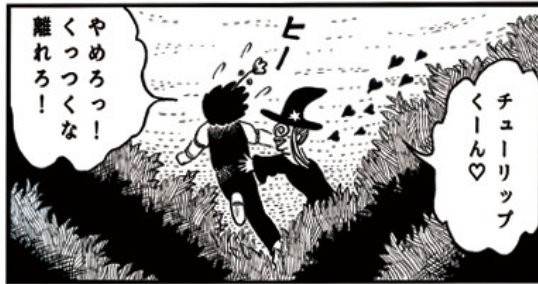

はっ！

くわーっ

だがラビは  
違う

……

誰かに見られ  
なかつたよね？

この  
ヤロウ

ホッ

おまえは  
変態ヤロウだ

後ろを向くな  
清人 見たぜ  
おまえの正体

ポン

---

魔法学級

---

著 たきもと裕

制作 Puboo  
発行所 デザインエッグ株式会社

---