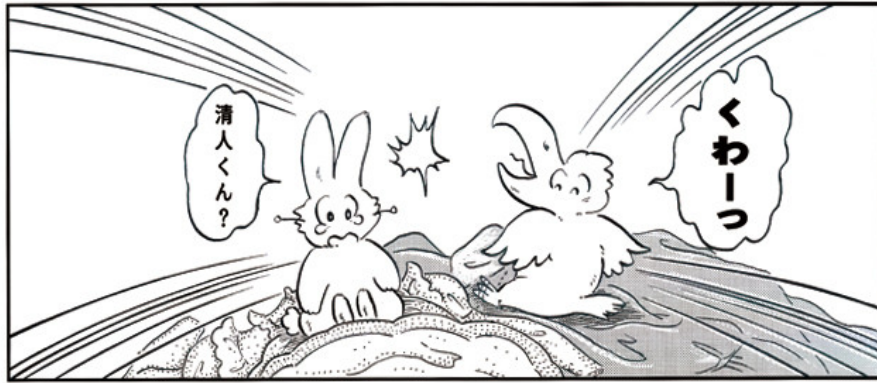

はっ！

くわーっ

だがラビは  
違う

……

誰かに見られ  
なかつたよね？

この  
ヤロウ

ホッ

おまえは  
変態ヤロウだ

後ろを向くな  
清人 見たぜ  
おまえの正体

ポン

---

魔法学級

---

著 たきもと裕

制作 Puboo  
発行所 デザインエッグ株式会社

---