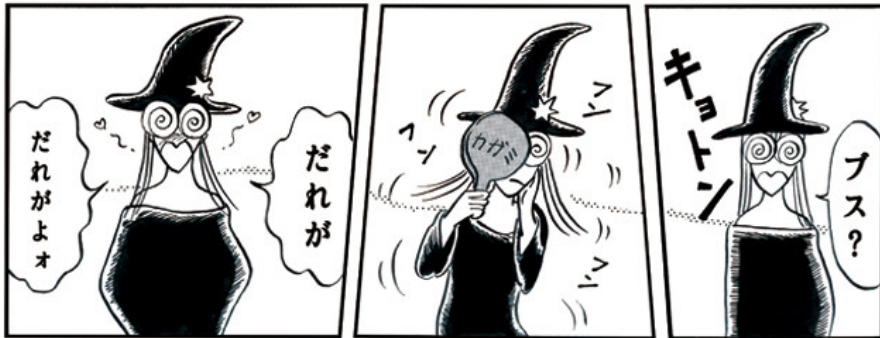

はっ！

くわーっ

だがラビは  
違う

……

誰かに見られ  
なかつたよね？

この  
ヤロウ

ホッ

おまえは  
変態ヤロウだ

後ろを向くな  
清人 見たぜ  
おまえの正体

ポン

---

魔法学級

---

著 たきもと裕

制作 Puboo  
発行所 デザインエッグ株式会社

---