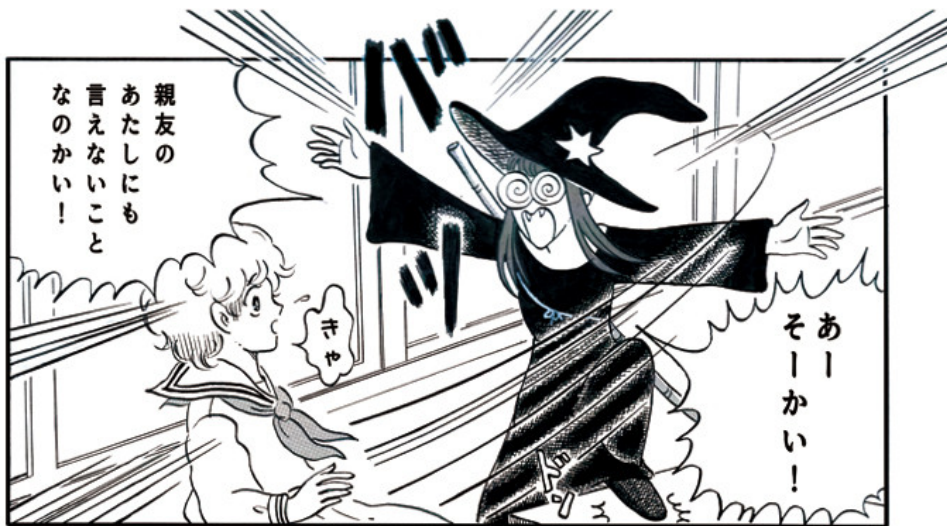

# 魔法学級

ビヤッホー

—やってくる者がいる

時計が十三時になると

それがここ  
魔法学級

ほじまろ

やっぱり僕も  
好きだと言った方が  
いいんだろうな

ラビちゃんから  
デートのお誘い  
なんて感激！

はっ！

くわーっ

だがラビは  
違う

……

誰かに見られ  
なかつたよね？

この  
ヤロウ

ホッ

おまえは  
変態ヤロウだ