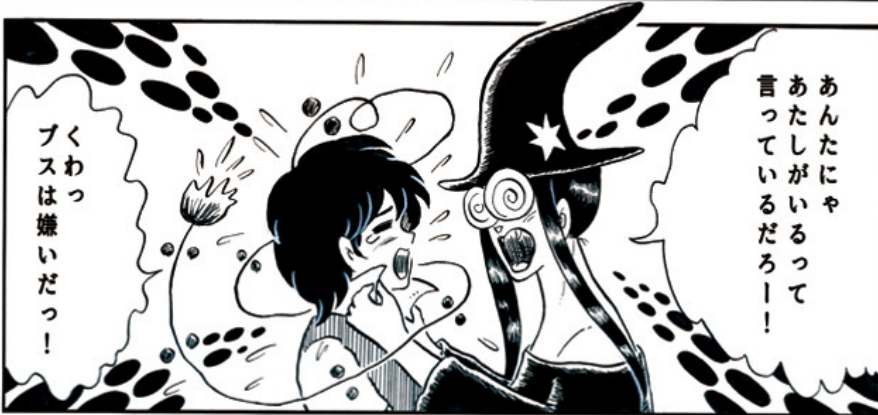

はっ！

くわーっ

だがラビは  
違う

……

誰かに見られ  
なかつたよね？

この  
ヤロウ

ホッ

おまえは  
変態ヤロウだ

後ろを向くな  
清人 見たぜ  
おまえの正体

ポン

---

魔法学級

---

著 たきもと裕

制作 Puboo  
発行所 デザインエッグ株式会社

---