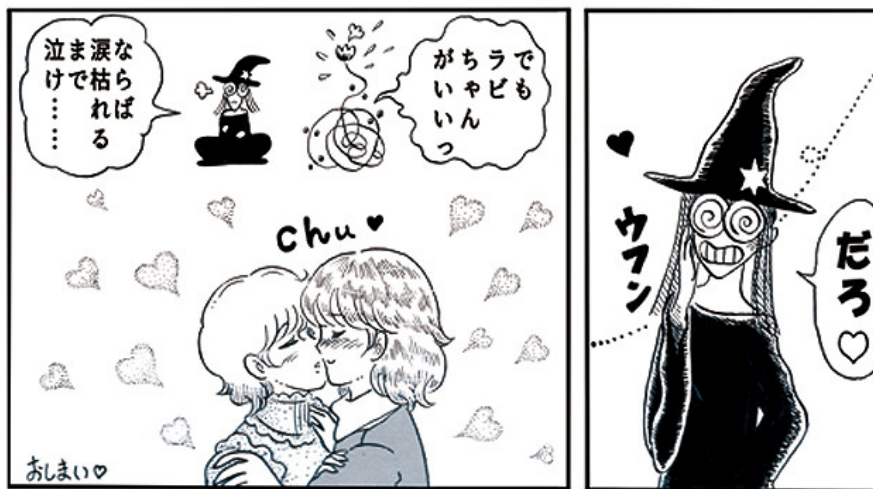

はっ！

くわーっ

だがラビは  
違う

……

誰かに見られ  
なかつたよね？

この  
ヤロウ

ホッ

おまえは  
変態ヤロウだ

後ろを向くな  
清人 見たぜ  
おまえの正体

ポン

---

魔法学級

---

著 たきもと裕

制作 Puboo  
発行所 デザインエッグ株式会社

---