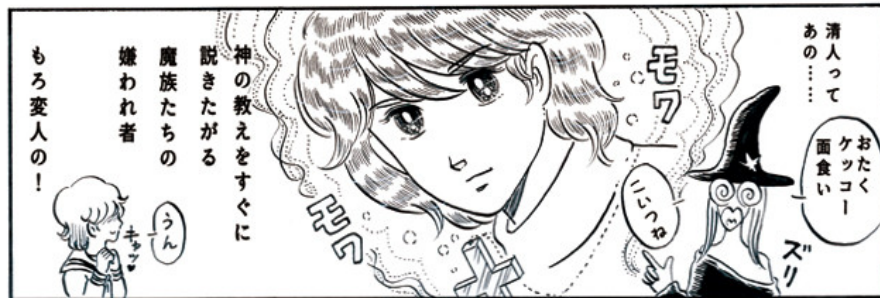

# 魔法学級

ビヤッホー

—やってくる者がいる

時計が十三時になると

それがここ  
魔法学級

ほじまろ

やっぱり僕も  
好きだと言った方が  
いいんだろうな

ラビちゃんから  
デートのお誘い  
なんて感激！

はっ！

くわーっ

だがラビは  
違う

……

誰かに見られ  
なかつたよね？

この  
ヤロウ

ホッ

おまえは  
変態ヤロウだ