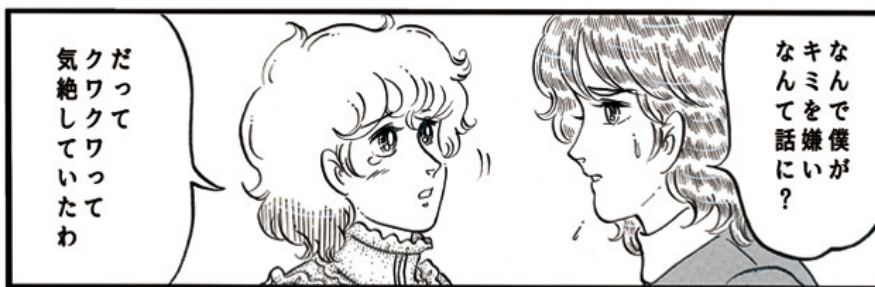

はっ！

くわーっ

だがラビは  
違う

……

誰かに見られ  
なかつたよね？

この  
ヤロウ

ホッ

おまえは  
変態ヤロウだ

後ろを向くな  
清人 見たぜ  
おまえの正体

ポン

---

魔法学級

---

著 たきもと裕

制作 Puboo  
発行所 デザインエッグ株式会社

---