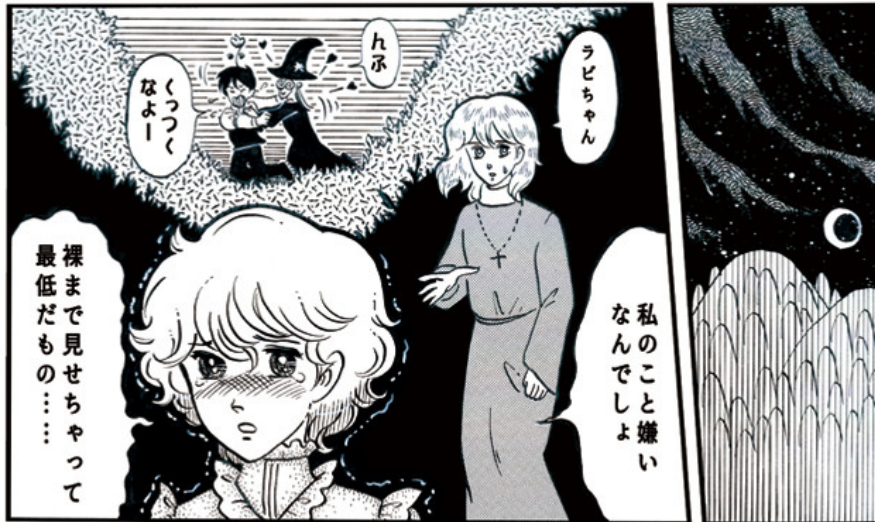

はっ！

くわーっ

だがラビは  
違う

……

誰かに見られ  
なかつたよね？

この  
ヤロウ

ホッ

おまえは  
変態ヤロウだ

後ろを向くな  
清人 見たぜ  
おまえの正体

ポン

---

魔法学級

---

著 たきもと裕

制作 Puboo  
発行所 デザインエッグ株式会社

---