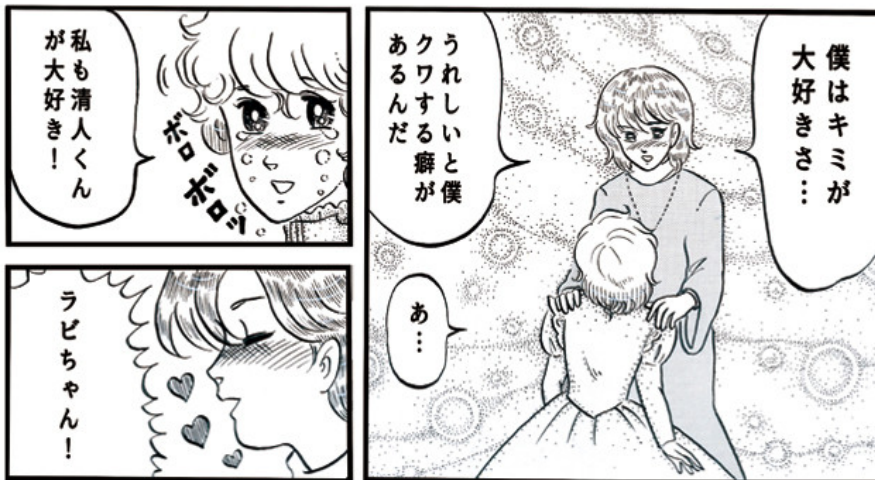

はっ！

くわーっ

だがラビは  
違う

……

誰かに見られ  
なかつたよね？

この  
ヤロウ

ホッ

おまえは  
変態ヤロウだ

後ろを向くな  
清人 見たぜ  
おまえの正体

ポン

---

魔法学級

---

著 たきもと裕

制作 Puboo  
発行所 デザインエッグ株式会社

---