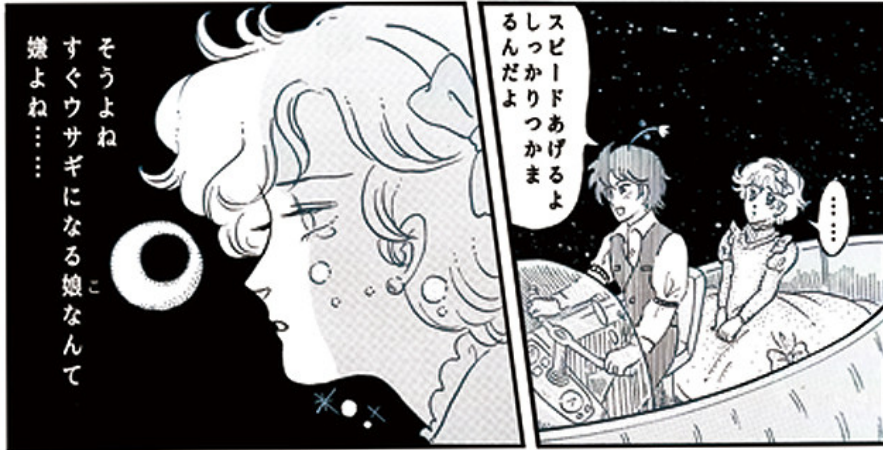

はっ！

くわーっ

だがラビは  
違う

……

誰かに見られ  
なかつたよね？

この  
ヤロウ

ホッ

おまえは  
変態ヤロウだ

後ろを向くな  
清人 見たぜ  
おまえの正体

ポン

---

魔法学級

---

著 たきもと裕

制作 Puboo  
発行所 デザインエッグ株式会社

---