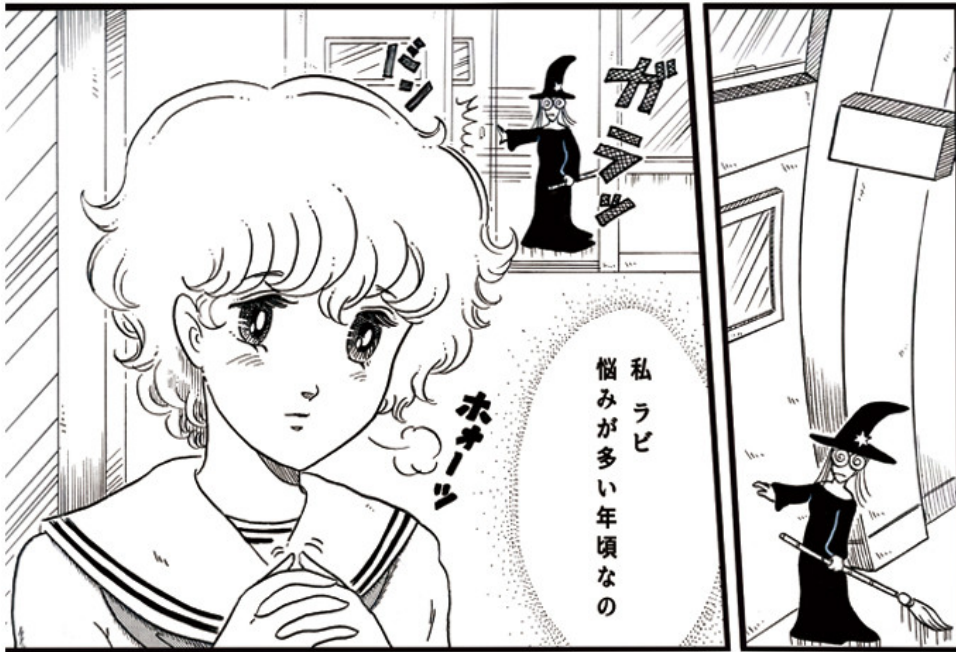

# 魔法学級

ビヤッホー

—やってくる者がいる

時計が十三時になると

それがここ  
魔法学級

ほじまろ

やっぱり僕も  
好きだと言った方が  
いいんだろうな

ラビちゃんから  
デートのお誘い  
なんて感激！

はっ！

くわーっ

だがラビは  
違う

……

誰かに見られ  
なかつたよね？

この  
ヤロウ

ホッ

おまえは  
変態ヤロウだ