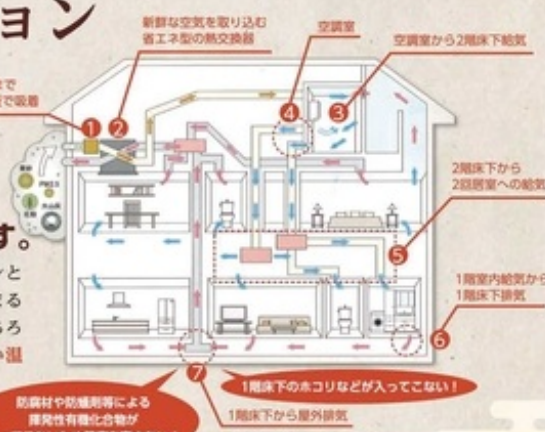

Happy New Year Campaign

[平成30年2月末まで(期間中に請負契約できる方が対象となります)]※キャンペーン内容は2種類のどちらかになります。

3棟
限定

次世代全館空調エアレーション プレゼント! ※100万円相当

一般的な個別冷暖房の場合
(エアコン4台/冷暖・暖房4ヶ月)

エアレーション

年間
67,300円/年
もお得!

※1 3部屋で冷暖房費3kW程度のエアコンを1日5時間4ヶ月稼働。
1部屋で冷暖房5.6kW程度のエアコンを1日7時間稼働した場合。
※2 2空室に5.6kW程度のエアコン1台を1日24時間8ヶ月稼働した場合。
※建築の工法や生活様式ならびに建物の大きさなどにより異なります。

1台の空調機で
すみずみまで
快適な空間を保ちます。
部屋ごとの設置するルームエアコンとは違い、全館空調システムは家をまるごと冷・暖房するため各部屋はもちろん、家中どこにいても過ごしやすい温度を保つことができます。