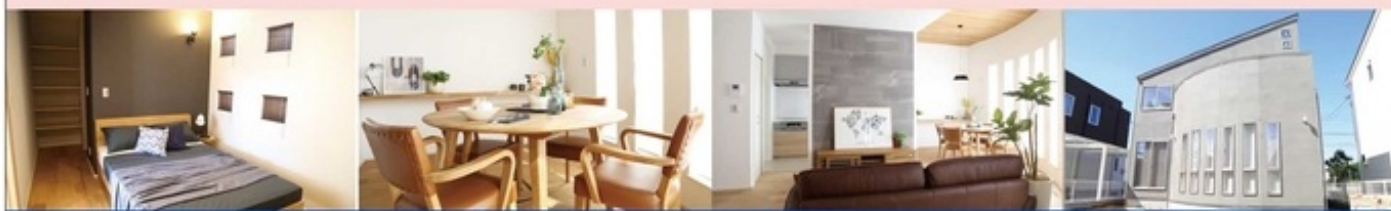

毎週土・日・祝日公開中!
年末年始もご予約制にてご相談承ります。
平日・夜もご案内可能ですのでご相談ください。

営業スタッフのいない建築会社のため、
建築士が直接様々なご質問にお答えします。

当社では営業部門が無いので、営業マンはいません。その為、しつこい押し売りもありません。代わりに建築士が案内致しますので、家づくりについてのヒアリング、資金計画、プランニング、見積もり、着工から完成まで一貫して担当しています。建築に関するプロですから、豊富な知識でじっくりとご相談頂けます。