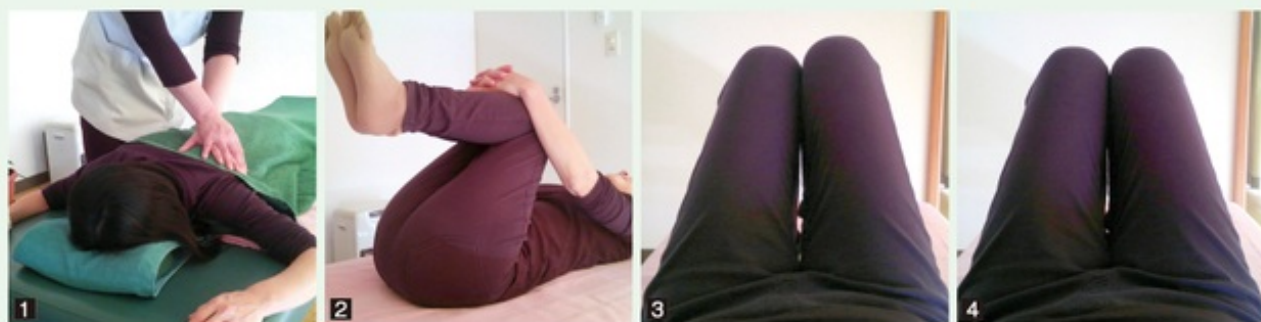

「全く痛くなく」「怖くなく」「通わず」施術が完了します

肩こり、腰痛を 感じた方へ

「整体ってポキポキするんでしょ？」
「痛そう」「怖い」と思っていませんか？

天野整体院グループ てもみどころ®

冬は寒いために身体を動かす機会も減りやすくなります。巡りも悪くなり「肩こり」「腰痛」など全身に疲れが溜まってしまいう時期です。整体に通いたいけど、忙しくてなかなか時間を取れない方もお任せください。天野整体院の施術は10分単位で選ぶ事ができます。お身体の疲れの具合や、ご予算に合わせた施術が可能です。当院はスタッフ全員が整体師なので安心してご相談ください。