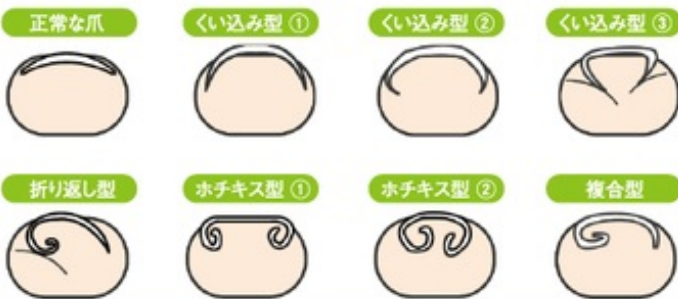

施術の流れ

- **カウンセリング** ▶ 現在の爪の長さや、切り方、痛みの有無、痛みの箇所、爪の厚みや性質、その他施術可能か巻き爪の状況を確認します。
- **事前処理** ▶ 巻き爪になると角質が溜まりやすく爪自体が乾燥します。爪周辺の汚れや余分な角質などを綺麗に除去します。

カウンセリング時に
料金がわかるので安心!!