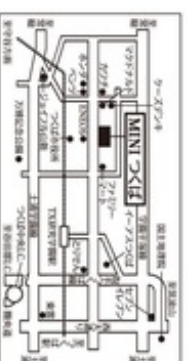

MINI ㄣ<は
〒305-0817
ㄣ<は市研究学園4丁目1番地13
水曜日定休 営業時間/10:00-19:00
TEL: 029-860-3298
<http://www.tsukuba.mini.jp>

MEET YOUR DESTINY. THE MINI FAMILY LINEUP.

今なら、特別金利1.98%実施中。*12月末日までの登録に限ります。