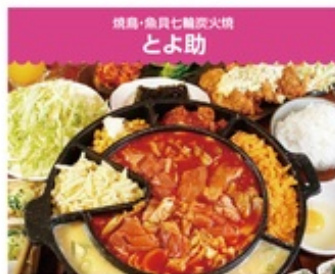

※2日前までに要予約 ※ご予約の際に「ぶらざ女子会特典を見た」とお伝えください

自慢のお肉は、熟成にこだわって旨味を最大限に引き出し、しゃぶしゃぶにしてもすき焼きにしても絶品です!お肉の他にもお寿司やデザートバー等、多彩なメニューをお楽しみいただけます。

P.25

しゅうちゃん
焼肉 秀門

2名様~/子連れOK/昼宴会もOK
予約なしでもOK!女子会コース
3,000円(税込)

前菜4品(サラダ・キムチ・ナムル)盛り合わせ・黒豚の軟骨味噌煮込み/お肉4品/ライス食べ放題付き!
飲み放題は+2,000円(税込)

ぶらざ限定!女子会予約特典
乾杯ドリンクサービス!

※人数分有効 ※他サービス併用不可
※要予約

九州グランドチャンピオン牛を輩出する宮崎県の安楽畜産が育てた宮崎牛を1頭買いすることにより、リーズナブルにご提供しております。個室もあるので落ち着いてゆっくり宮崎牛をご堪能頂けます。

P.24

焼鳥・魚貝七輪炭火焼
とよ助

3名様～

女子会チーズダッカルビコース
2.5h飲み放題付 4,000円(税込)

前菜3種盛り/鶏むね肉のパンジーサラダ
チーズダッカルビ/キムチ/コンパニ
ケランチム(韓国風茶碗蒸し)/スイートチリとクリームチーズ
のポトフ/メのポックン(韓国チャーハン)/デザート