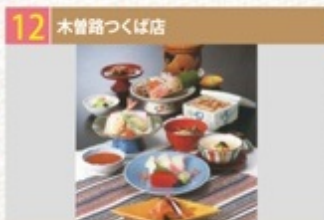

12 木曾路つくば店

ランチ営業 ランチ休み/無休
月~土 11:30~15:00(L.O.14:30)
日・祝 [通し営業]11:30~22:00(ランチのL.O.15:00)

オススメランチメニュー

妻籠(つまご).....お一人様2,160円(税込)
お通り、後物、一人鍋、茶屋風し、
異物、松茸御飯、汁物、香の物、デザート

○お子様連れOK ○お子様メニュー
○お子様用イス ○座敷あり(取りごたつ)
○個室あり ○禁煙/分煙 P.51
○テラス席 ○TAKE OUT みてね!