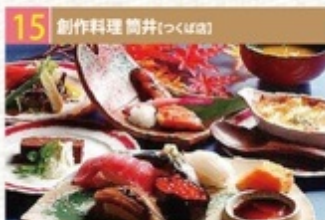

オススメテイクアウトメニュー

チキンとポロネーゼの
グラタン200円(税別)

元フレンチシェフのオーナーが作る
グラタンをソフトな口当たりの
パンで包みました。 P.46
みてね!

PICNIC BAKERY [ピクニックベーカリー]

営業時間 休み/月曜日
平日 9:00~17:00
土日祝 9:00~17:00

オススメテイクアウトメニュー

レンコンと
タンドリーチキンのピザ270円(税別)

素揚げしたレンコンと、タンドリーチキ
ンの上にチェダーチーズをのせ
ました。※焼上がりは11時以降 P.50
みてね!

回転寿司 かね喜

営業時間 休み/無休
全日 11:30~22:00(土曜日・つくば梅園店)
※店舗により異なります。詳細はHPまで。

オススメテイクアウトメニュー

にぎわい盛り48貫6,700円(税別)

パーティーや会議・会合にも相応しい、
かね喜のお寿司。ご予算に応じた
お持ち帰りメニューも豊富。 P.54
みてね!

15 創作料理 簡井(つくば店)

ランチ営業 ランチ休み/月曜日
平日 11:30~14:30 (L.O.14:00)
土日 11:30~14:30 (L.O.14:00)