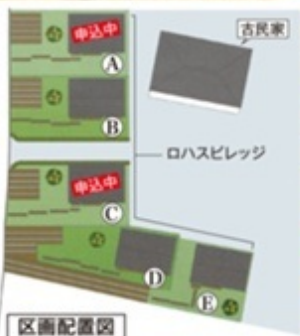

新築分譲住宅 5棟 見学会 販売会開催

7月 毎週土日祝

8(土)・9(日)・15(土)・16(日)・17(月)
22(土)・23(日)・29(土)・30(日)

【開催時間】9:00~17:00

所在地:牛久市東窟穴町1268番