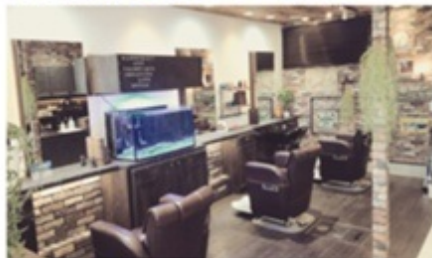

予約優先制 | カード可 | 男性歓迎 | 子連れ可 |

ゼフィール
つくば
Zephyr

ヘッドスパが気持ち良い、
疲れが取れるとリピーター急増中!

ワンランク上のサロン体験ができる居心地抜群でお洒落な美容室。ストレス解消・頭皮や髪のトラブルケアに1,500円と安価でできるオリジナルヘッドスパを愛用する方が多数！美容室併設で、夫婦で通う方も。

新規のお客様限定 全メニュー20%OFF

- カット(シャンプー+トリートメント).....4,000円 →3,600円 (10%OFF)
- カット&カラー.....8,000円→7,200円(10%OFF)
- カット&パーマ.....8,000円→7,200円(10%OFF)
- 縮毛矯正.....9,800円→7,840円(20%OFF)