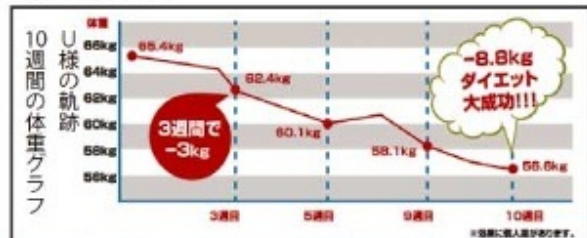

無料

先着順 7名様

今すぐお電話を!!

カウンセリング料をご用意できます。完全予約制になっておりますのでお電話でご予約を。

我慢しなくでください!!

ダイエットに成功できないのは、あなたが原因ではありません。女性のホルモンバランスや体質は100人いれば100通りです。他の人に効果があったダイエットや、無理なカロリー制限に効果がないのは当然です。当店ではまずカウンセリングにお越し頂きます。無料であなたの体質を診断して、一人一人にあった食事法とサプリメントをご提案します。

好きなものを我慢するのではなく、自然と体に良いものを食べたくなる食事法や食材の選び方をお伝えします。ですから、**厳しすぎる食事制限は絶対に提案しません。**大事なのは、あなたが無理なく続けられることです。

薬剤師・金山和英

カウンセリングダイエットの流れ

- 1 完全予約制
- 2 カウンセリングで体質を確認
- 3 自宅でトライ
- 4 再びお店でアドバイス

クリス調剤薬局

TEL:0186-23-5121