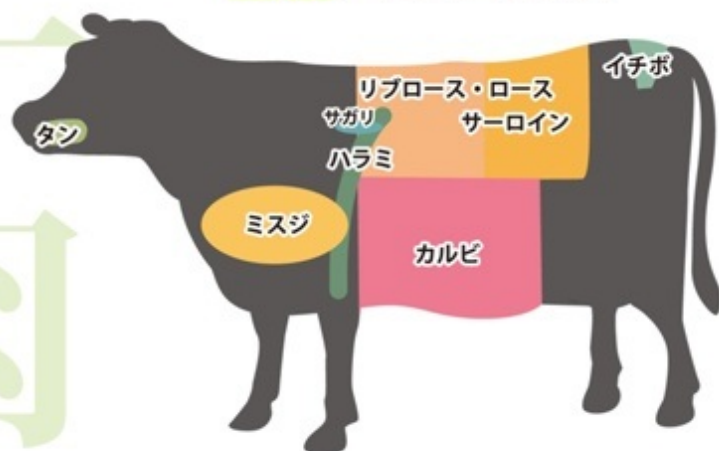

つつい  
創作料理 筒井

掲載  
P.27

リブローズ

国産リブローズの炙り揚げ 2貫500円(税別)

国産黒毛和牛を豪快に炙り、わさびと沖縄県産の塩でシンプルに味わう逸品。絶妙なレア加減で食べごたえ良く肉の旨みタップリ!シャリとのハーモニーをお楽しみ下さい。

ブラジル料理 シュラスコB

掲載  
P.26

イチボ

[火曜10食限定]ピッカーニャ(イチボ)のサンドイッチ 500円(税別)~

日本で「イチボ」の名で親しまれている希少部位。ブラジルでもシュラスコとして愛されていて、岩塩をふって炭火でじっくり焼いたお肉は肉質感が絶妙!

# 心躍る、イチ押しのも 肉 メニュー

あの牛肉メニューはココ!

牛肉の部位辞典

# 牛肉

ハナウマ  
ハワイレストラン HANAUMA

掲載  
P.28

ロース

[平日夜限定]肉フェア特製ステーキセット 1,880円(税別)

肉フェア期間限定で登場の特別メニュー!  
1人でもガッツリお肉を食べたい夜のために、ステーキにコーンライスとサラダがセット。ライスは大きく無料!!

ブッチー ミート  
Butchy Meat

掲載  
P.29