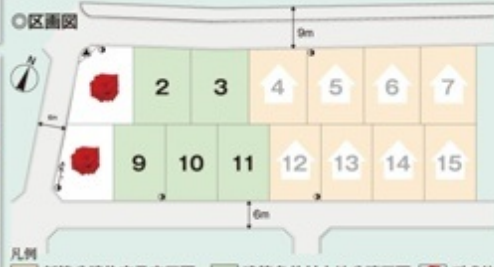

※写真はイメージです