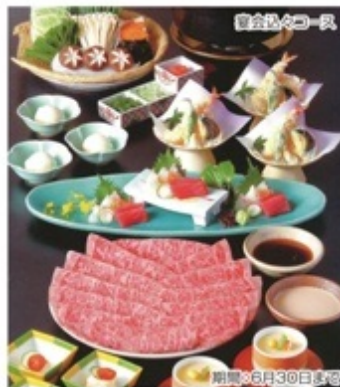

つくば 予約可 | カード可 | 座敷あり | 個室あり | 無料送迎 | TAKEOUT | 子連れ歓迎 クーポンあり

木曾路つくば店

ご宴会は80名様まで対応ができるお座敷もあり、どんなシーンでも重宝されるのが魅力です。

北の幸まつり

期間：7月12日まで

▲北の幸が満載の限定まつりを開催！主役のしゃぶしゃぶに加えて、北の幸の逸品料理もお楽しみください。

1. **宴会込々コース**(10名様～承ります)
   すべて2時間飲み放題付
2. ●国産牛宴会込々コース6,000円(税・サ込)
     【国産牛ロース肉180g】
     先付/お造り(2種)/しゃぶしゃぶ肉1.5人前180g・野菜盛り/御飯/香の物/デザート
   - ●和牛宴会込々コース7,000円(税・サ込)
     【和牛霜降肉90g】
     先付/お造り(2種)/揚げ物/茶碗蒸し/しゃぶしゃぶ肉・野菜盛り/御飯/香の物/デザート
   - ●和牛宴会込々コース7,000円(税・サ込)
     【和牛特選霜降肉120g】
     先付/お造り(2種)/揚げ物/茶碗蒸し/しゃぶしゃぶ肉・野菜盛り/御飯/香の物/デザート

日本料理の木曾路を代表する「しゃぶしゃぶ」は、全国各地より独自の基準を満たす上質なお肉のみ厳選。主原料のごまをはじめ、ピーナッツやくるみなども含まれた秘伝のごまだれとの相性も絶妙。深いコクのごまだれはお肉の旨味を引き出します。

北の幸まつり 期間：7月12日まで

北海道産豚しゃぶ...648円 北海道産しゃぶしゃぶ...824円
ぼたん海老お造り...1,296円 秋田バター焼き...864円
北海道産りょうりょう合せ...1,944円 たらば蟹天...1,944円
その他、ご利用しております。

029-858-3781

つくば市小野崎92-5 駐/あり
営業/11:30~15:00(L.O.14:30)
17:00~22:00(L.O.21:00)
年中無休
※無料送迎バスは10名様よりご予約にて承ります。

メールマガジン会員募集中！お得なイベント情報をいち早くお知らせします。