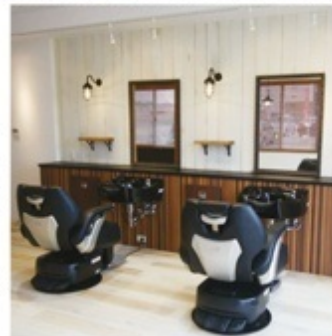

ぶらざ募金クーポン 有効期間:29年6月末日

〈ご新規〉全メニュー10%OFF!
〈会員様〉ライトフェイシャル10%OFF!

※必ずぶらざクーポンをご持参下さい
※1枚で1名様まで ※他のサービス券との併用不可

Hair base collection arch+ ☎029-875-3294

完全予約制 | カード可 | 男性歓迎 | **子連れ歓迎**

ヘアベース コレクション アーチ
Hair base collection arch+

スタイリストは全員30代、美容歴10年以上。
エイジングケアにこだわった施術が人気。

「関わるすべてのお客様と一生のお付き合いがしたい」とオーナーの理念。質の高いおもてなしで、30代～70代の大人の女性から選ばれるのも納得。

1. 初めて来店の方限定
2. カット.....通常5,000円→4,500円
   - カラー.....通常6,980円→6,282円
   - パーマ.....通常5,980円→5,382円
   - トリートメント.....通常3,500円→3,150円
   - デジタルパーマ.....通常9,300円→8,370円
   - ストレート.....通常13,000円→11,700円
3. 初回限定 会員様
4. **NEW!ライトフェイシャル**通常5,000円→4,500円
   今年からスタートしたお肌に水分が落ちるフェイシャルエステ。会員様初回限定で導入キャンペーンによりクーポンで10%OFF!

☎029-875-3294

土浦市川口2丁目1-14
スカイハイ川口1F 駐/あり
営/8:30~17:00(カット最終受付)
※パーマ・カラーは16:00最終受付
休/火曜
http://arch-world.biz/

ぶらざ募金クーポン 有効期間:29年6月末日

(新規限定)ヘアエステが初めての方、初回から3ヶ月間2,000円OFF!!
(新規でなくてもOK)伊藤・伊藤ご指名で、
眠れるヘッドス/通常8,800円(カット無)→5,400円!!

※クーポンのご提示が無い場合、対象外とさせていただきます。
※必ずご提示をお願いいたします。※他券併用不可 ※1枚で1名様まで

La fonte [ラ・フォンテ] ☎029-855-1243

完全予約制 | 着付可 | **子連れ歓迎**

つくば ラ・フォンテ
髪質改善ヘアエステサロン La fonte

梅雨を乗り切るには、ストレートエステがおすすめ! 湿気に負けないサラサラヘアに♪

「髪を傷めない」ではなく、パーマやカラーを繰り返す度に栄養補給!美しい髪を取り戻してと話題!「本当に髪を大切にしていきたい」という方に支持されています。

1. 3ヶ月後、あなたの髪で体験して下さい
2. ヘアエステが初めての方は、
   初回から3ヶ月間2,000円OFF!!
3. ストレートエステ.....21,600円→19,600円(税込)
   髪に負担が掛からない特殊な薬剤を使い、ダメージも軽減。今までの髪も矯正のようなダメージの心配はありません。
4. トリートメントエステ14,040円→12,040円(税込)
   ※全てカットと一緒に施術/スチリング/ドライ/カット/カラー/トリートメント
5. カラーエステ.....15,120円→13,120円(税込)
   ※全てカットと一緒に施術/スチリング/ドライ/カット/カラー/トリートメント
6. 初回ご来店の方は、髪の状態を正しく把握する為、カウンセリングに30分~1時間程度かかります。(リネージュカラー診察込み)
7. ご指名キャンペーン!
   [1日各3名様限定]
   ★板橋・伊藤ご指名で、
   眠れるヘッドスバ(カット無)
   通常8,800円→5,400円!!