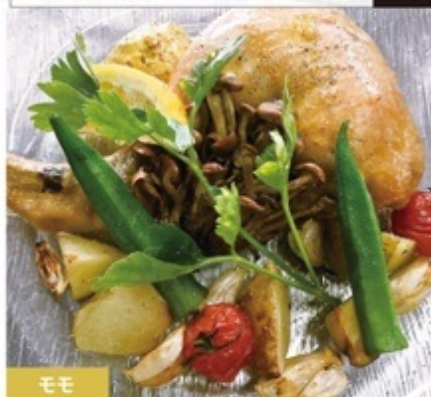

# 鶏肉

イッカツ  
大和骨付鳥 一勝 つくば店

掲載  
P.31

モモ

おやどり 920円(税込)

身が引き締まっていて噛めば噛むほどに深い味わいが特徴のおやどりは一気にかぶりつくのがベスト！スパイシーで旨みたっぷり、食べごたえ抜群です！

つくばイタリアンの老舗  
チムニーギョット

掲載  
P.30