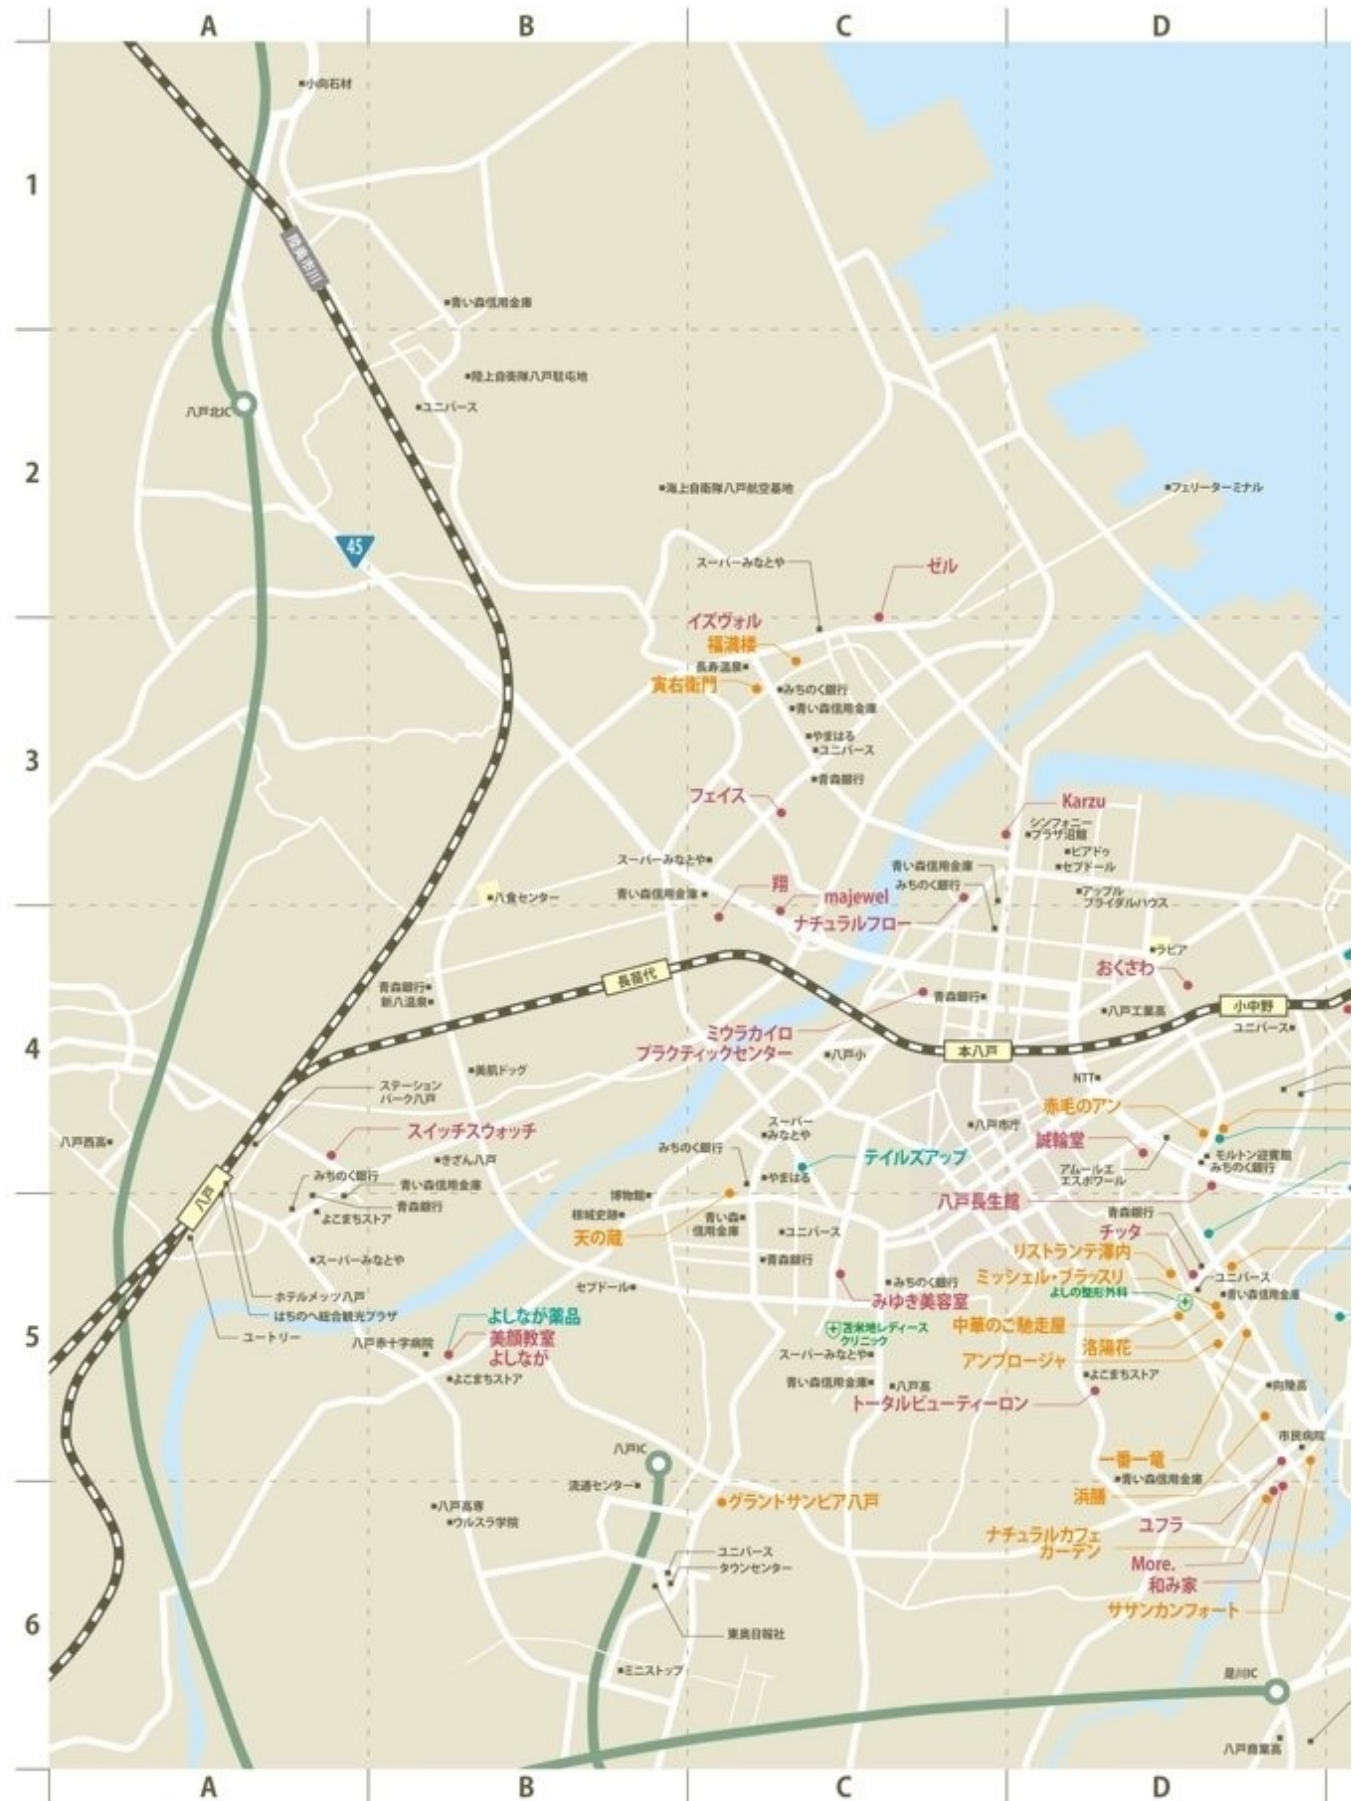

# P RESENT

締め切りは  
**6月9日(金)**

プレゼントのご応募は**官製ハガキ**に

①氏名 ②年齢 ③職業 ④住所 ⑤電話番号 ⑥ご希望商品番号

⑦本誌の中で良かった記事 ⑧読まない記事 ⑨ご意見感想などを明記の上、

下記「はちのへ中心蔵実行委員会プレゼント係」宛までお送り下さい。※当選発表は、発送によってかえさせていただきます。

**1** 割烹 銀波  
2,000円のお食事券

5名様