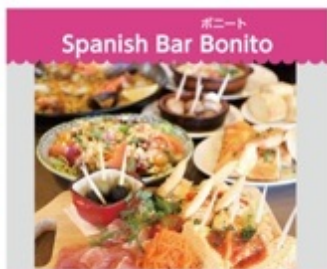

バンザイナポリタン
Banzai Naporitan

2名様~/子連れOK

[2時間ソフトドリンク飲み放題付]
ナポリタン女子会コース2,500円(税込)

手作りロスハムジャージャーサラダ/オニオンリング/カナパ3種
ローストビーフ/ミートボールソースナポリタン(ハーフ100g)
デザート/ソフトドリンク飲み放題付き
※アルコール飲み放題も+1,500円です

いのせ りん
海鮮和食と季節菜
いの瀬 凛

2名様~/子連れOK/昼宴会もOK

季節のミニ懐石「花籠」
2,850円(税別)

前菜3種/温物/かこ盛り込み(由通り)3種・小鉢2点・煮物・
八寸3種盛り/揚げ物/小鍋/季節菜または五輪の懐石
せきままたは特別栽培米白米/香の物/デザート

CHARCOAL COOKING TSUKUBA
炭火焼とイタリアン
MAIS [マイス]

2名様~/子連れOK/昼宴会もOK

充実野菜と炭火焼の
女子会プラン4,000円(税込)

前菜盛り合わせ/バスタまたはピッツァ(3名様以上なら両方
も可)/その日のおすすみ炭火焼き/選べるデザート/選べる
ドリンク ※要予約(当日) ※飲み放題+1,500円

ル パパ グルトン
Le Papa Glouton

2名様~/子連れOK

4周年特別女子会コース
3,500円(税別)

お品書き-前菜/スープ/魚料理/肉料理
デザート/パン/コーヒー
※飲み放題もございます。詳細はお問合せください。

ぶらざ限定! 女子会予約特典
飲み放題30分延長
※ご予約の際にお声掛けください

自慢のナポリタンがお得に楽しめます! つくば製麺さんに特注で依頼している、生パスタらしいモチリとした食感と、数種類のケチャップやバターなどをブレンドしたオリジナル濃厚ソースにはまること間違いなし!

P.37

ぶらざ限定! 女子会予約特典
ソフトドリンク
1杯サービス
※1グループ有効
※他サービス併用不可

全席個室・半個室で女子会にピッタリ! 振りこたつ席、お座敷、テーブル席が選べるので、人数や用途に応じてご利用頂けます。コース料理ではちょっとずつ色々な味が楽しめるのも、女性のお客様から好評頂いています。

P.37

ぶらざ限定! 女子会予約特典
乾杯ドリンクにオーガニック
カクテル人数分サービス!
※他サービスとの併用不可
※「ぶらざ見た」でご予約ください

普段なかなか野菜が摂れないという方のためにも、地元の新鮮野菜をたっぷり使用。出来る限りオーガニックの食材にこだわり、塩やオイルを数種類使用し、身体に優しいものを選んでいきます。

P.36

ぶらざ限定! 女子会予約特典
デザートグレードアップ
※ご予約時には「ぶらざ見た」とお伝えください

フランス郷土料理が中心のお店なので、おしゃべりをしながら気軽に楽しめるお料理をご用意しています。当店でも食べられないフレンチもございます。本場のフランスの居心地を体感しにお気軽にお越しください。

P.36

イッカク
大和骨付鳥 一勝 つくば店

4名様~/子連れOK

2時間飲み放題付
女子会コース3,000円(税込)

お料理8品/ご要望、お気軽にご相談ください
※仕入れにより内容に変更がある場合がございます

ぶらざ限定! 女子会予約特典
飲み放題2時間→3時間に
延長致します!
※他サービスとの併用不可
※「ぶらざ見た」でご予約ください

ボリューム満点でありながら、コレステロール値の低いヘルシーな鶏肉メインのお料理をご提供しています。ドリンクは女性にも嬉しい美容系カクテルも豊富です!!

P.29

ボネート
Spanish Bar Bonito

3名様~/ 昼宴会もOK

4月限定 飲み放題120分付女子会プラン
お料理12品+飲み放題(120分)8人様4,000円(税込)