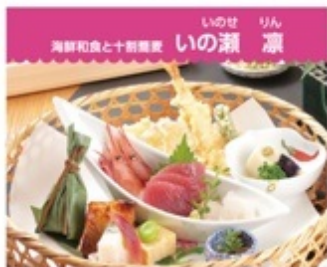

いのせ りん
海鮮和食と季節菜
いの瀬 凛

2名様~/子連れOK/昼宴会もOK

季節のミニ懐石「花籠」
2,850円(税別)

前菜3種/温物/かこ盛り込み(由通り)3種・小鉢2点・煮物・
八寸3種盛り/揚げ物/小鍋/季節菜または五輪の懐石
せきままたは特別栽培米白米/香の物/デザート