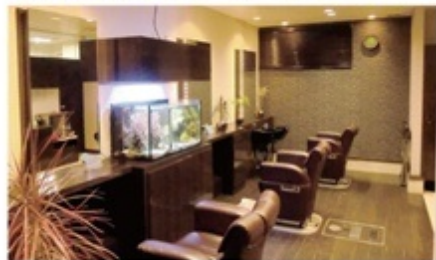

**<新規限定>全メニュー20%OFF**  
**<新規でなくてもOK>全メニュー10%OFF**

※必ずぶらざクーポンをご持参下さい  
 ※1枚でお一人様まで有効 ※他のサービス券との併用不可

理容室Hair Resort Zephyr ☎029-860-3167

予約優先制 | カード可 | 男性歓迎 | 子連れ可 |

つくば ゼファー

理容室Hair Resort **Zephyr**

ヘッドスパが気持ち良い、  
 疲れが取れるとリピーター急増中!

ワンランク上のサロン体験ができる居心地抜群でお洒落な理容室。ストレス解消・頭皮や髪のトラブルケアに1,500円と安価でできるオリジナルヘッドスパを愛用する方が多数美容室併設で、夫婦で通う方も。

- 新規のお客様限定 全メニュー20%OFF**
- カット(シェービング+シャンプー込) .....4,000円 → **3,600円 (10%OFF)**
  - カット&カラー .....8,000円 → **7,200円 (10%OFF)**
  - カット&パーマ .....8,000円 → **7,200円 (10%OFF)**
  - 縮毛矯正 .....9,800円 → **7,840円 (20%OFF)**
- ※全メニュー税抜き価格で表記しています
- 大好評!オリジナルヘッドスパ1,500円 → **1,000円**