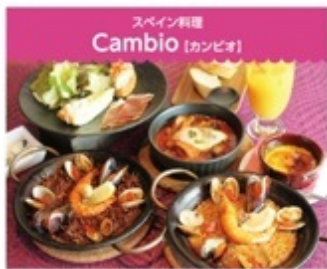

ガーデンサラダ/チーズリゾット  
やまと藤コースのスパイス/香草パン粉焼き  
デザート/飲み放題付  
※お料理のみ3,000円コースもあります

季節 かがり

4名様～

**2時間飲み放題付女子会コース**  
5,000円(税込)～

お料理一例: 唐揚げ/漁り/焼き/煮物  
特選鍋/油物/食事/デザート  
※すべてのお料理をお一人様につき  
1品ずつお出ししております。

スペイン料理  
Cambio (カンビオ)

3名様～/子連れOK/昼宴会もOK

**ライト・パーティー・コース**  
(ドリンク2杯セット付) 3,500円(税別)

サラダ/ハモン・セラーノ(3ヶ月熟成上級生ハム)/ジャガイモの  
オムレツ/自家製ピクルス/本日のピンチョス/魚介の(エビ)/魚介の  
介のフィアワ/鶏の佃煮風蒸し込み/デザート(全5品)※ノンアルコール  
ドリンク/アルコールドリンク各1種から2杯お選び頂けます。

**ぶらざ限定! 女子会予約特典**  
乾杯!ノンアルコール  
スパークリングワインをプレゼント!