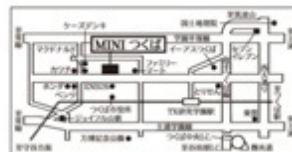

# 待望のフルモデルチェンジ THE NEW MINI CROSSOVER.

最新世代のMINIクリーン・ディーゼル・エンジン搭載。  
試乗のお申し込みは、MINIつくばへ。

全車 2000CC DOHCクリーンディーゼルトーボエンジン 8速オートマチック搭載

COOPER D	COOPER D ALL4	COOPER SD ALL4
<small>車両本体価格(消費税込)</small> <b>¥3,860,000</b>	<small>車両本体価格(消費税込)</small> <b>¥4,140,000</b>	<small>車両本体価格(消費税込)</small> <b>¥4,830,000</b>
<small>エコカー減税</small> <small>最高出力 110kW(150PS) 4000rpm</small> <small>最大トルク 330Nm・1750-2750rpm</small>	<small>エコカー減税</small> <small>最高出力 110kW(150PS) 4000rpm</small> <small>最大トルク 330Nm・1750-2750rpm</small>	<small>エコカー減税</small> <small>最高出力 140kW(190PS) 4000rpm</small> <small>最大トルク 400Nm・1750-2500rpm</small>