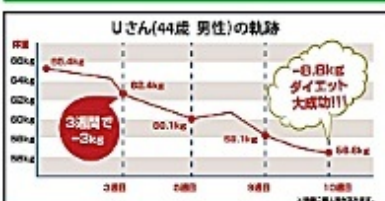

新常識 ダイエットとは?

「何をやっても効果がでない…」 「お医者さんに痩せなさいと言われた」という方におすすめの新常識ダイエット。
最近テレビやニュースメディアで話題の「アディポネクチン」という「痩せホルモン」をご存知ですか? 実はこれは細身の人には沢山出ていて、太っている人にはほとんど出ていないホルモンなのです。よってこのホルモンをより多く・永続的に出させるカラダをつくることで、リバウンドしないカラダを作ることができます。

新常識 ダイエットの特徴

- ①カロリー制限なし!
  「お肉・アルコール・完全NG」はありません。我慢することなく効果実感♪
- ②運動なし!
  運動が苦手な方や、運動する時間がない方、年配の方でも効果を出せます。
- ③健康的に痩せられリバウンドなし
  上記の通り、太りにくいカラダをつくるので、リバウンドの心配はありません。あくまで個人差はありますが、うそや偽りはありません。

クリス調剤薬局

☎ **0186-23-5121**

住所 〒018-5201 秋田県鹿角市花輪字八正寺9-12
営業時間 9:00~19:00 定休日 日曜祝日

クリス調剤薬局

検索