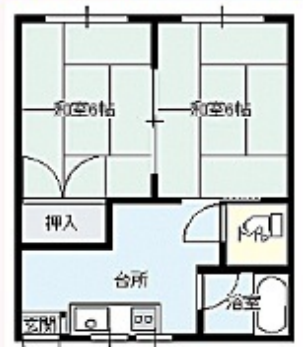

Hair Make  
**JOY!**  
大館市山前3-6-26(アキアハウス内)  
☎0186-43-0001

4/30まで入居の方に限り  
 エリートⅠ ¥30,000⇒**27,000-**  
 エリートⅡ ¥32,000⇒**29,000-**  
 ※満室になり次第終了。  
 駐車場 2台可!!

**エリートⅠ**  
 黒石市松原（黒石病院近く）

間取 2K  
 和室 6丁×2  
 台所・トイレ・風呂

**エリートⅡ**  
 黒石市松原（黒石病院近く）

間取 2K  
 洋室 8丁  
 和室 6丁  
 台所・トイレ・風呂

お問い合わせ ☎ 090-3983-3000 (五十嵐)

家賃を節約  
**18,000円～**  
 弘前市富田町55  
 弘前市中野  
**ドリームⅠ**  
**ドリームⅡ**  
 も同時募集

**ドリームⅢ**

間取 1K  
 賃料 2.5万円  
 間取詳細  
 洋間6・キッチン  
 トイレ・浴室

間取 2K  
 賃料 2.5万円  
 間取詳細  
 和室6×2・台所  
 トイレ・浴室

お問い合わせ ☎ 090-2024-2177 (渡辺)

空き室を減らしたい!

反響を増やしたい!

**賃貸住宅のオーナー様**

**賃貸マンション・アパート情報を掲載しませんか!?**

冊子だけでなく、NAVI通信WEBサイト上で閲覧できるKADARUにも自動的に掲載されます!!

**掲載お申込み・ご相談随時募集中!!**