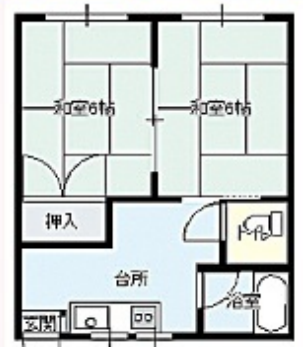

LIFE

4/30まで入居の方に限り  
 エリートⅠ ¥30,000⇒27,000-  
 エリートⅡ ¥32,000⇒29,000-  
 ※満室になり次第終了。  
 駐車場 2台可!!

エリートⅠ  
 黒石市松原（黒石病院近く）

間取 2K  
 和室 6丁×2  
 台所・トイレ・風呂

エリートⅡ  
 黒石市松原（黒石病院近く）

間取 2K  
 洋室 8丁  
 和室 6丁  
 台所・トイレ・風呂

お問い合わせ ☎ 090-3983-3000 (五十嵐)

家賃を節約  
 18,000円～  
 弘前市富田町55  
 弘前市中野  
 ドリームⅠ  
 ドリームⅡ  
 も同時募集

ドリームⅢ

間取 1K  
 賃料 2.5万円  
 間取詳細  
 洋間6・キッチン  
 トイレ・浴室

間取 2K  
 賃料 2.5万円  
 間取詳細  
 和室6×2・台所  
 トイレ・浴室

お問い合わせ ☎ 090-2024-2177 (渡辺)