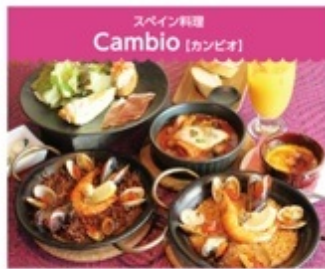

P.42

4名様~/子連れOK/昼宴会もOK
ライト・パーティー・コース
(ドリンク2杯セット付) 3,500円(税別)

サラダ/ハモン・セラノ(6ヶ月熟成上座生ハム)/ジャガイモのオムレツ/自家製ピクルス/本日のピンチョス/魚介のバリエイ/魚介のフィデフ/鶏の田舎風煮込み/デザート(全4品)※ノンアルコールドリンク/アルコールドリンク各2種から2杯お選び頂けます。

ぶらざ限定! 女子会予約特典
オリーブのマリネ
一皿サービス!
※他サービスとの併用不可
※「ぶらざを見た」でご予約ください

お客様のご要望に応え、ライト・パーティー・コースが復活! ちよい飲みや女子会にぴったりなコースです! 選べるドリンクセットにもカバ(スペインのスパークリングワイン)も入っており、大満足のラインナップでご提供致します。