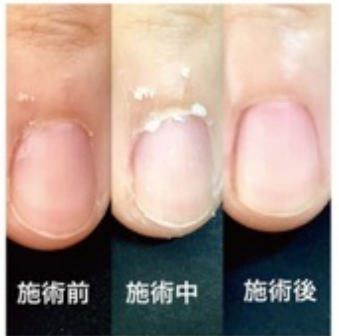

手先つるつるコース (爪の整形・甘皮ケア・トリートメント・ハンドパック)

ぶらざ限定特別価格
「ぶらざ見た」とご予約ください

- ●手先つるつるコース.....3,240円→3,000円
- ●かかとつるつるコース.....5,400円→5,000円

【ぶらざ限定デザイン】
ジェルネイル
9,720円→7,560円

1. ○シンプルアートコース.....7,358円→5,980円
   - ○フレンチアートコース.....9,698円→7,980円
   - ○爪美オスメアートコース13,262円→11,800円
2. JNA本部認定講師の店長によるネイルスクール
   10,000円/1回2時間