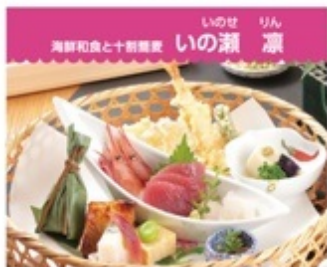

「カプリチオーザ」とはイタリア語で「きまぐれ」を意味しています。本場南イタリアのような楽しく陽気な雰囲気の中、最大100名可能なパーティーコースでは、沢山の種類のリースナブルにお腹一杯に食べられると好評です。

フランスの雰囲気より感じて頂けるよう、外観・店内は細部にわたってプロヴァンス地方をイメージしています。ゆっくりとお食事をたのしみながら、優雅な一日をご堪能ください。

女子会特典のパイナップルポートは、パステルパーティーの特典として盛り込んでいる女子に人気の特典です!女子会のシュラスコのお肉は、ヘルシーで人気のものをセレクトしました。食べ放題のサラダもどうぞ♡

P.44

P.43

P.43

P.33

ウサギダイニングバー produced byガスバロ

※写真はイメージです

2名様~/子連れOK

女子会3時間飲み放題プラン 1,800円(税別)

単品のお料理につけられる飲み放題プラン、※お料理ご注文の方限定。 ※2名様~/ご利用可能

いのせ りん 海鮮和食と十割蕎麦 いの瀬 りん

2名様~/子連れOK/昼宴会もOK

季節のミニ懐石「花籠」 2,850円(税別)

前菜3種/温物/かこ盛り込み(出盛り)3種/小鉢2点・煮物・八寸3種盛り/揚げ物/小鍋/4割蕎麦または五割の蕎麦かせ玄米または特別栽培米白米/春の物/デザート

九太郎・九次郎

2名様~/子連れOK