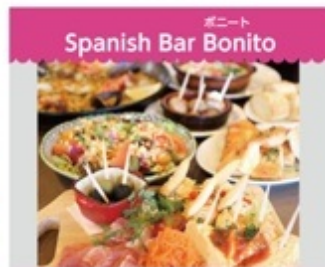

3名様~/ 昼宴会もOK
3月限定 飲み放題120分付女子会プラン
お料理12品+飲み放題(12時前~一人用4,000円(税込))