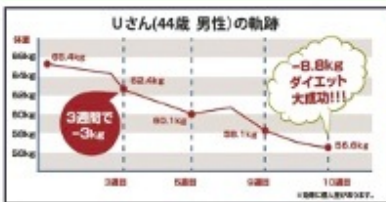

何をやっても

なぜ! 痩せないの??

「カロリー制限してもダメ…」 「運動してもダメ…」
「空腹が辛くて続けられない…」 「すぐにリバウンドする…」

⇒その原因は…

「痩せるホルモン」

量の違いだったのです!

これが1キロの脂肪!!

まずは10日で1キロ落としましょう!

先着10名様!!
先着10名様!!
カウンセリング料が無料
※完全予約制となっておりますので、お電話でご予約を。

今すぐお電話を!

実践者3,000人以上 成功率97.3%の健康ダイエット

クリスマス調剤薬局 金山 和実 (加賀漢方薬局22店舗における過去5年間の実績です)

新常識 ダイエットとは?

「何をやっても効果がでない…」 「お医者さんに痩せなさいと言われた」という方におすすめの新常識ダイエット。
最近テレビやニュースメディアで話題の「アディポネクチン」という「痩せホルモン」をご存知ですか? 実はこれは細身の人には沢山出ていて、太っている人にはほとんど出ていないホルモンなのです。よってこのホルモンをより多く・永続的に出させるカラダをつくることで、リバウンドしないカラダを作ることができます。

新常識 ダイエットの特徴

- ①カロリー制限なし!
  「お肉・アルコール・完食NG」はありません。我慢することなく効果実感♪
- ②運動なし!
  運動が苦手な方や、運動する時間がない方、年配の方でも効果を出せます。
- ③健康的に痩せられリバウンドなし
  上記の通り、太りにくいカラダをつくるので、リバウンドの心配はありません。あくまで個人差はありますが、うそや偽りはありません。

クリスマス調剤薬局

☎ 0186-23-5121

住所 〒018-5201 秋田県鹿角市花輪字八正寺9-12
営業時間 9:00~19:00 定休日 日曜日

クリスマス調剤薬局

検索

HOSPITAL

わたしたちは、「統合医療」と「予防医学」を柱として

今日の安心を明日への希望につなぐ医療

を実践します。

基本方針

1. 科学的根拠(エビデンス)に基づく現代医学の標準治療を重んじます。
2. 病気を診るだけでなく、患者様の全体を診る医療を常に心がけます。
3. 自然療法やアンチエイジング医学を導入し、未病を治す視点を大切にします。
4. 健康寿命を延ばし、楽しく生き生きとした日常生活の維持を支援します。
5. 地域社会と連携し、健康と福祉の持続的な向上に貢献してまいります。

内科・消化器内科

消化管(食道・胃・十二指腸・小腸および大腸)を主に診療し、症状に応じて内視鏡検査(胃カメラ・大腸カメラ)を実施。早期発見・早期治療の為、是非ご利用下さい。

歯科・矯正歯科

車いすに座ったままで治療可能。特殊ユニット完備で足が不自由な方も安心。歯科技工士常駐で、急な入れ歯の修理にも迅速対応。日本矯正学会認定医常勤で、いつでも安心して矯正治療を受けられます。

統合医療外来

【健康増進のビタミン注射】抗加齢(アンチエイジング)医学の観点から、疲労回復や美肌、脂肪代謝促進など、様々なメニューを用意しております。※保険適応外
【点滴療法】がん治療に超高濃度ビタミンC点滴、パーキンソン病にグルタチオン点滴、肝臓疾患にαリポ酸点滴、その他マイヤーズカクテル点滴など。自然に近い治療法の第一選択肢として、最先端医療をご検討ください。

健康診断・人間ドック

一般健康診断(就職や試験等で使用する診断書のための健康診断)
事業所健診(労働安全衛生法に基づく定期健康診断)・予防接種
協会けんぽ健診・学校健診・生活習慣病検診・特定健診(40~74歳)

内科・消化器内科							
診療時間	月	火	水	木	金	土	日
9:00~12:30	○	○	○	○	○	×	×
14:00~16:30	○	○	○	○	○	×	×

歯科・矯正歯科							
診療時間	月	火	水	木	金	土	日
8:40~12:00	○	○	○	○	○	×	×
14:00~18:30	○	○	○	○	○	×	×

入院病棟	
一般病棟	20床
介護療養病棟	46床
医療療養病棟	32床