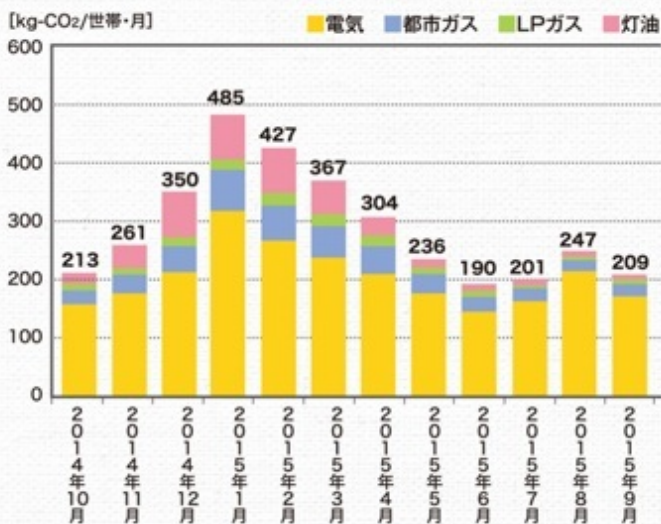

世帯あたり 月別エネルギー種別CO₂排出量

出所：環境省「家庭からの二酸化炭素排出量の推計に係る実態調査」

家庭での省エネを
進めていきましょう

茨城県内の家庭のエネルギー消費によって2013年度に排出された二酸化炭素は、約303万トン。1990年度と比べて**14パーセント**増加しています。
国の温暖化対策では、「家庭部門」すなわち私たちの暮らしの中で、2030年度までに温室効果ガスの排出を約**4割減**らすと

いう高い目標が掲げられ、今後の対策の中心に位置づけられています。

冬の省エネのポイント

家庭のエネルギー消費の**50パーセント以上は電気**です。住宅の建て方別の二酸化炭素排出量を見ても、戸建住宅、集合住宅を問わず、電気の使用による排出量の割合が最も高くなっていることが分かります。家庭で

省エネを進めるには、電気の使い方を直すことが大切です。

また、二酸化炭素排出量を月別に比較すると、**暖房や給湯の需要が増加する冬季**の排出量が多く、ピークは1月です。

暖房による二酸化炭素排出量を減らすため、設定温度を上げる前に着るもので工夫し、室温は20℃を目安にしましょう。
また、必要のない照明はこまめに消すなど、夜の長い冬こそ、省エネを心がけましょう。