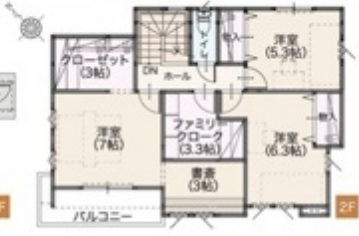

※外観パースはイメージです。実際の建物とは異なります。
「ジャパニーズ」スタイルの家。 ウイングタウン 本郷 NO.2