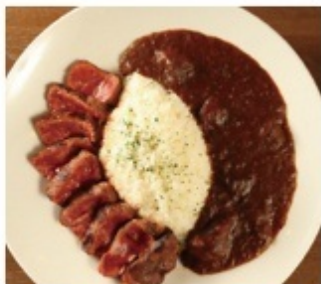

ステーキカレー
1,700円

ステーキ肉をふんだんに使用した当店自慢の
ビーフカレーと5円ステーキ200gの
コラボレーション

Lunch

全日 OPEN~15:00

1,000円
ステーキランチ

・5円ステーキ200g
・みそ汁
・ランチサラダ
・ライス(おかわり自由)

ビーフインパクトステーキ 250g / 1,750円

お店の看板商品のオーストラリア産のリブロース (MSA認定牛)