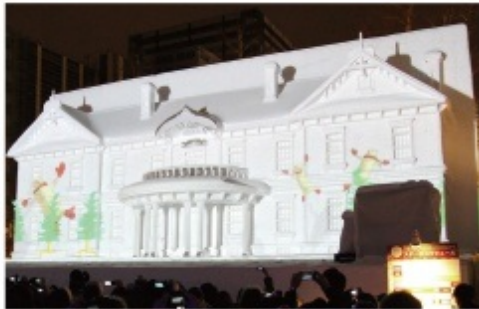

純白の夢よぶ世界のひろば

第68回さっぽろ雪まつり

68th SAPPORO SNOW FESTIVAL

2017 | 大通会場・すすきの会場
2.6 MON - 12 SUN

つどーむ会場
2.1 WED - 12 SUN

www.snowfes.com

大雪像: ©HTB, ©HBC

雪まつり会場のご案内

大通会場

場 所:大通公園 西1丁目～西12丁目
 開催期間:2017年2月6日(月)～2月12日(日)
 開催時間:いつでもご覧いただけます(ライトアップは22:00まで)

札幌の都心を東西に横切る大通公園において展開される、約1.5キロメートルの雪と氷のドラマ。

真っ白い雪と透き通る氷だけによって創り出された芸術品は、制作者の思いをのせて観客の皆さんにきっと何かを伝えます。この大きさでこれだけ精巧に表現できるのが「さっぽろ雪まつり」最大の魅力です!!

会場は大雪像から市民雪像、そして国際色豊かな雪像などバラエティに富んだ雪像やイベントが盛りだくさんです。

つどーむ会場

場 所:札幌市スポーツ交流施設 コミュニティドーム(愛称:つどーむ)
 札幌市東区栄町885番地1

開催期間:2017年2月1日(水)～2月12日(日)
 開催時間:9:00～17:00

第2会場としてすっかり定着したつどーむ会場。

すべり台やスノーラフトなど、子供から大人までが北海道の自然の中で雪とふれあうことができるのがこの会場のコンセプト。