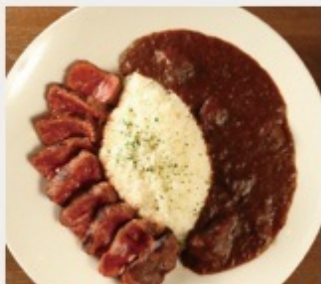

牛100%
デミハンバーグ
220g
1,100円

じっくり煮込んだ特製デミグラスソースを
たっぷりとかけたイチオシのハンバーグ

ビーフインパクトステーキ 250g/1,750円

お店の看板商品のオーストラリア産のリブローズ (MSA認定牛)

ステーキカレー
1,700円

ステーキ肉をふんだんに使用した当店自慢の
ビーフカレーと5円ステーキ200gの
コラボレーション

Lunch

全日 OPEN~15:00