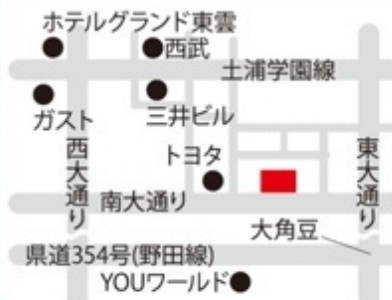

完全予約制です。お電話でご予約ください。

当院は2015年4月より、

3Dハイビジョン立体内視鏡を導入しています

3Dハイビジョン立体内視鏡の特徴

- 従来の二次元内視鏡に比べ、鼻内の構造をよりの確に把握することができるので、病変の箇所を安全に切除可能です。
- 局所麻酔を必要な箇所に的確に注射でき、痛みと出血の軽減に役立ちます。

アクセス

☎029-863-3561

つくば市竹園2-18-2 駐/あり