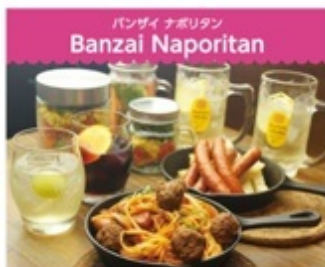

カフェ ワイズ コート イチマルニ
Cafe Wise Court102

2名様~/子連れOK/昼宴会もOK
女子会プラン 料理&フリードリンク
40種類2時間付3,200円(税込)

シーザーサラダ/トマトとモッツアレラチーズとパプリカの
プレーゼ/フィッシュ&チップス/国産牛のローストビーフ
/ピッツァマルゲリータ/チーズフォンデュ/ケーキとフ
ルーツの盛り合せ

CHARCOAL COOKING TSUKUBA
炭火焼とイタリアン MAIS [マイス]

2名様~/子連れOK/昼宴会もOK
充実野菜と炭火焼の
女子会プラン4,000円(税込)

前菜盛り合わせ/【スタまたはピッツァ】3名以上なら両方
も可/その日のおすすめ炭火焼/選べるデザート/選べる
ドリンク ※要予約(当日可) ※飲み放題+1,500円

リッカ
焼肉 六花 Rikka

2名様~/子連れOK/昼宴会もOK
六花の女子会コース
3,800円(税別)

上カルビ/瑞穂牛カルビ/瑞穂牛赤身/ハラミ/豚カルビ
/豚トロ/ホルモンのカルビ/キムチ/六花のおまかせサ
ラダ/チヂミ/石焼ビビンバ ※前日までに要予約
※内容は仕入れによって変更の場合があります。

トラットリア ルッソ
trattoria Lusso

2名様~/子連れOK/昼宴会もOK
女子会プラン
3,500円(税込)~

【キルト】前菜3品/パスタ/料理/肉料理/デザート2品/コーヒー紅茶
【スタンダードプラン】トリニシシーザーサラダ/アンティパストラ/本日のメイン料理/ドルチェ/コーヒー紅茶
※キルトとスタンダードプランは全て料理が異なります。

ぶらざ限定! 女子会予約特典
ロゼスパークリングワイン
乾杯1杯サービス
※人数分有効 ※他サービス併用不可
※「ぶらざ見た」とお伝えください

毎月の一流ジャズミュージシャンのライブ開
催や出逢いの婚活パーティなど、イベント
も定期的に開催しています!ランチとはまた
違った夜のカフェバーもぜひお越しください。
150種類以上のカクテルもご用意しています。

P.40

ぶらざ限定! 女子会予約特典
乾杯ドリンクにオーガニック
カクテル人数分サービス!
※他サービスとの併用不可
※「ぶらざ見た」でご予約ください

普段なかなか野菜が摂れないという方のた
めにも、地元の新鮮野菜をたっぷり使用。出
来る限りオーガニックの食材にこだわり、塩
やオイルを数種類使用し、身体に優しいもの
を選んでいきます。

P.40

ぶらざ限定! 女子会予約特典
お食事代から10%OFF!
※カード支払い時は5%OFF
※新年会コースでも10%OFF適用可

小さなお子様がいいらっしゃる方にも、周りの
目を気にせず喜んで頂けるよう、お昼限定で
お店を貸切でご利用頂けます。ママ会ももち
ろん、ご家族でのご利用も歓迎!茨城産「瑞
穂牛」の美味しさを是非ご堪能下さい。

P.40

ぶらざ限定! 女子会予約特典
女子会プランキルト、
女子会プランスタンダード
ご予約の方に
乾杯酒サービス!!

「女子会キルト」では、「ちょっと贅沢な気
分」で女子会を楽しんで頂けるよう、お皿や
お箸等にもこだわっています。次はどんなお
皿でどんな料理が登場するのか、ワクワクし
た気持ちでお待ちいただけます。

P.37

スパニッシュイタリアンバル
インカローズ

4名様~/子連れOK
女子会コース (3H飲み放題付き)
4,000円(税込)

タバ盛り合わせ/サラダ
フライ盛り合わせ/ピザ/スタ/お肉料理/デザート
※仕入れ状況により、内容が変更になる場合がございます

ボネート
Spanish Bar Bonito

3名様~/ 昼宴会もOK
2017年女子新年会限定プラン!
お料理10品+飲み放題(120分)1人様5,000円(税込)