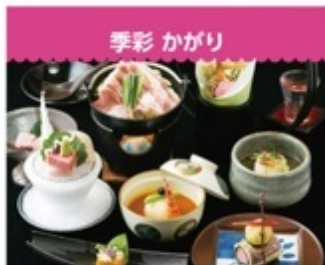

個室の座敷もあり、ゆったりと寛ぎながらお食事ができるのでママ会にもご利用ください。素材を吟味した四季折々のおすすめの旬の膳「妻籠(つまご)」は1/6~2/6までの期間限定、是非ご賞味ください。

P.32

ワイン食堂 パッチョ 土浦店

4名様～/子連れOK

3時間飲み放題付
女子会コース3,900円(税込)

前菜/サラダ/カルパッチョ/お肉料理/ピザ/デザート
※店舗ごとに内容は異なりますので、
詳細は各店舗までお尋ね下さい。
★+500円でチーズフォンデュ付にできます!

ぶらざ限定! 女子会予約特典
デザートグレードUP
サービス!!

※他サービスとの併用不可
※「ぶらざを見た」でご予約ください

女子会ママ会に大好評のオシャレな空間で、ゆったり寛いでいただけます。飲み放題はたっぷり3時間付!自慢の樽生ワインも飲み放題です。さらに、美容健康に良いお酢ドリンク各種もご用意。

P.31

地鶏ともつ鍋 丸九土浦店

4名様～/子連れOK

女子会オススメコース
4,000円(税込)

サラダ/先付け/お刺身3種盛り/プリプリ和牛もつ鍋
(スープまで全部飲みちゃう)/おすすめ一品/博多地鶏の
ゴロ焼き/メのもちもち麺 ※仕入れ状況によりコース内
容が変わる場合がございます。

ぶらざ限定! 女子会予約特典
飲み放題
1時間延長サービス!!

※他サービスとの併用不可
※「ぶらざを見た」でご予約ください

自慢のモツ鍋には選り抜いた茨城産の牛モツを使用。こだわりのモツの旨みをぜひ!個室もあるので、少人数での女子会にも最適です。鮮魚や九州の素材を使用した美味しい創作料理とお酒でお待ちしております。

P.31

季節 かがり

4名様～

2時間飲み放題付女子会コース
5,000円(税込)～

お料理一例: 唐揚げ/造り/焼き/煮物
特選鍋/油物/食事/デザート
※すべてのお料理をお一人様につき
1品ずつお出ししております。

ぶらざ限定! 女子会予約特典
飲み放題30分延長

※他サービスとの併用不可
※「ぶらざを見た」でご予約ください

全日本料理コンクール大臣賞受賞の歴史のある店主の本格的な京料理を、お手頃な価格でご提供しています。コースでは産地にもこだわった四季折々の食材をはじめ、飲み放題でも一流銘柄を揃えています。

P.34

赤から つくば研究学園店

4名様～

鬼娘セット<飲み放題込>
4,000円(税込)

塩キャベツ/鶏せせり/鶏つくね/鶏もも
チキン南蛮/赤から鍋/鶏トッピング(きのこ3種盛り)
鍋後の食事/デザート