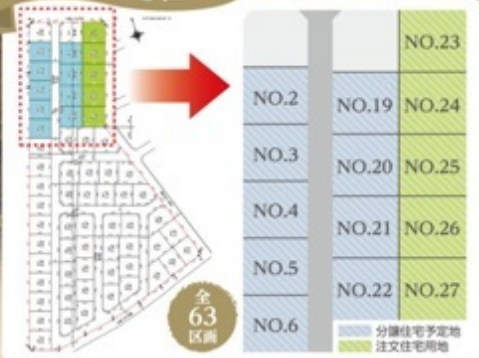

ピカソでは、ご家庭の電気料金プランを
ご一緒に見直しながら各ご家庭にあった
LED照明をご提案いたします。

株式会社ピカソ
つくば市松代1-21-8 ピカソハウス

「ぶらざ見た」とお伝えいただくとスムーズです
0120-913-184
詳しくはHPへ | ピカソつくば | 検索

お家のことならなんでもご相談ください!

水廻り 外装塗装 オール電化 内装 太陽光

「みどりの」駅 徒歩9分に新しい街が誕生します。

ウッドユータウン 全63区画

ゆとりある つくばみどりの里

土地面積約70坪の注文住宅用地販売開始

第1期販売区画

周辺環境

新設校近くや、生活環境が整う好立地のエリア

MAP

現地