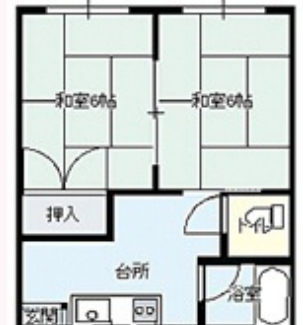

心と身体に健康プラス  
～創薬できるお薬～

**株八木橋薬局**

弘前市大字和徳町23-5 日曜日 9:00~19:00  
0172-35-2811

家賃を節約 18,000円～

弘前市富田町55

弘前市中野  
ドリームⅠ  
ドリームⅡ  
も同時募集

**ドリームⅡ**

間取 1K  
賃料 2.5万円  
間取詳細  
洋間6・キッチン  
トイレ・浴室