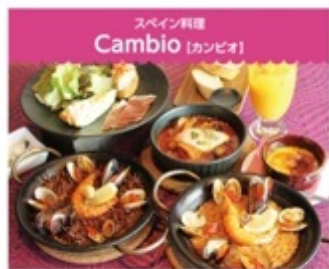

おとうし/産直の旬鮮刺身盛り合せ/地産地消鳥盛り合せ  
宴会おすませサラダ/あったかお餅  
揚げたて天ぷら盛り合せ/メのお食事

**ぶらざ限定! 女子会予約特典**  
女性同士のご来店で、  
八笑のコースメニューをご注文の方、  
デザートアイスをサービス!

※他サービスとの併用不可  
※「ぶらざ見た」でご予約ください

産直の旬鮮刺身、つくば鶏を使用した焼き鳥、濃厚自家製豆腐など手作り料理の数々に加え、雛祭や十四代等の日本酒、選び抜いた焼酎をご用意。最高のスタッフが宴を盛り上げます。

P.20

スペイン料理  
**Cambio** [カンビオ]

4名様~/子連れOK/昼宴会もOK

リヘロコース  
1,800円(税込)

ついにも夜解禁!  
ランチ限定だったコースが夜でも楽しめます!  
大盛り(+400円)はご飯orフィデラの量が2倍!

**ぶらざ限定! 女子会予約特典**  
36ヶ月熟成上級生ハム  
【ハモン・セラーノ】一皿サービス!!

※他サービスとの併用不可  
※「ぶらざ見た」でご予約ください