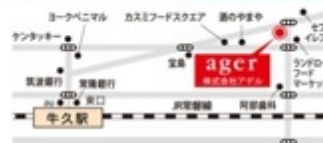

つくば店 029-886-3221

茨城県つくば市研究学園4-1-9

牛久店 029-893-6511

茨城県牛久市神谷6-41-2

土浦店 0299-57-3371

茨城県かすみがうら市上稲吉1917-1

アゲルの最新情報はホームページで [www.ager.jp](http://www.ager.jp) アゲル 検索

FAX / 029-886-3225 Eメール / [info@ager.jp](mailto:info@ager.jp) (午前9:00~午後7:00 第1・3火曜日 / 水曜日定休)