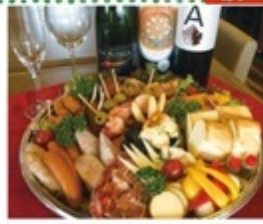

つくば 完全予約制 | カード可 | 子連れ可 | TAKEOUT |

クーポンあり

Spanish Bar Bonito

スペイン前菜のピンチョス、タパス料理をご家庭でも楽しんで頂けるように、少したくさん詰め込みました。パエリアは2人前よりお持ち帰りも出来ます。(要予約)