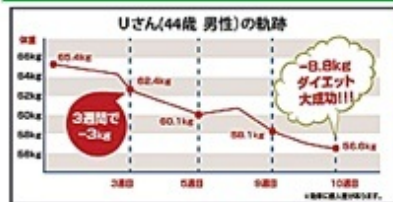

何をやっても なぜ! 痩せないの??

「カロリー制限してもダメ…」
「運動してもダメ…」
「空腹が辛くて続けられない…」
「すぐにリバウンドする…」

⇒その原因は…

これが **1キロ** の脂肪!!

「痩せるホルモン」
量の違いだったのです!

まずは10日で
1キロ落としましょう!

先着 **10名様** 無料
先着10名様!!
カウンセリング料が無料
※完全予約制となっておりますので、
お電話でご予約を。

今すぐ
お電話を!

実践者3,000人以上 成功率97.3%の健康ダイエット

クリスマス調剤薬局: 金山 和英 (加盟店方東局22店舗における過去5年間の実績です)

薬局・薬店がカウンセリング指導する「新常識ダイエット」

新常識 ダイエットとは?

「何をやっても効果がでない…」
「お医者さんに痩せなさいと言われた」という方におすす
めの新常識ダイエット。

最近テレビやニュースメディアで話題の「ア
イボネクチン」という「痩せホルモン」をご存知
ですか? 実はこれは細身の人には沢山出てい
て、太っている人にはほとんど出ていないホル
モンなのです。よってこのホルモンをより多く
・永続的に出させるカラダをつくることで、リ
バウンドしないカラダを作ることができます。