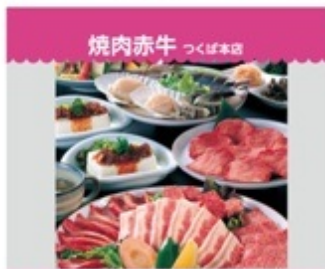

焼肉赤牛 つくば本店

4名様～

赤牛コース
3,240円(税込)

キムチ盛り合わせ/ナムル盛り合わせ/ピリ辛冷奴/赤牛サラダ/上タン塩/国産牛カルビ/赤牛コース/赤牛ハラミ/やまと豚トロ/豚明焼/焼き野菜盛り/お好みで選べる一品【Mor海鮮盛り】/アイスクリーム