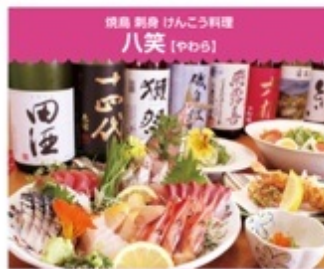

タバス盛り合わせ/サラダ  
フライ盛り合わせ/ピザ/パスタ/お肉料理/デザート  
※仕入れ状況により、内容が変更になる場合がございます

つくば甲羅本店

4名様～/子連れOK/昼宴会もOK

平日限定!税込ポッキリプラン  
4,000円(税込) 飲み放題込5,000円(税込)

茹でがに/先付/小林二種/サラダ/白身魚の薄造りに  
かきすき一人鍋/かに茶碗蒸し/かに濃厚シューマイ  
揚げ物/かに雑炊/香の物 ※月～木のみ(祝日除く)

焼鳥 刺身 けんこう料理  
八笑 [やわら]

4名様～

八笑のコースメニュー  
2,500円(税別)

おとうし/産直の旬鮮刺身盛り合せ/地産地消鳥盛り合せ  
宴会おすすめサラダ/あったがお鍋  
揚げたて天ぷら盛り合せ/メのお食事

**ぶらざ限定! 女子会予約特典**  
乾杯!ノンアルコール  
スパークリングワインをプレゼント!  
※他のサービス併用不可  
※有効期限H28年12月末日

**ぶらざ限定! 女子会予約特典**  
デザート盛り合わせに  
グレードUP!  
※他サービスとの併用不可  
※「ぶらざ見た」でご予約ください

煙は網の下に吸い込まれる構造なので服に臭いが付く心配もなく、女子会にもぴったり!和牛・国産牛を中心に本当に美味しいものだけを取り揃え、落ち着いた和の空間で楽しいひとときをお過ごし頂けます。

結婚式2次会にも使えるお洒落で開放的な空間が魅力です。たっぷり3時間飲み放題付きのお得なコースで、気軽に飲んで食べて、話が尽きない楽しい女子会を♪普段よりちょっと背伸びしたい夜にもお使いいただけます。

お昼の時間帯から利用可能のため、女子会だけでなくお子様が幼稚園や学校に通っている時間帯に、ママ会として使われる方も多いです。ポッキリ税込価格なのでお支払いもスムーズに行えます。