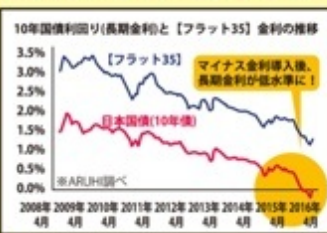

今年はガラスハウス(通常ふどう園)でイベントいろいろ♪

開催 11月13日(日)10:00~16:00 **開催 12月4日(日)10:00~14:00**

創る市 with RURAL MARKET in吉瀬
2016/11/13 (SUN) 10:00-16:00
〒290-0021 つくば市吉瀬177-1 吉瀬GardenSquare
Beretel,Craft,Art,Spice,Vintage,Food,Drink,etc.

薪ストーブの森の恵みで「薪」づくり

大人1000円 3歳~小学生500円

「植物と出合えし」をテーマにした作家とショップによるこだわりのマーケットイベント。陶芸教室、キャンドル作りなどの体験もあります。

薪づくり体験を主としながらウッドクラフトや薪ストーブを使ったランチなどをとんちんかしむイベントです。丸太切り大会で親子で汗を流そう!
参加希望はフォンテーヌの森まで! 定員50名

冬のぬくぬく DIYキャンプ

冬の間、BBQ会場をガラスハウス GardenSquare(つくば市吉瀬1871)に移してぬくぬく営業しています。食材持込コースはもちろん、手ぶらBBQコースも冬ならではのメニューを加え皆さまのご利用をお待ちしています。薪ストーブを囲んで冬パーベキュー♪ ※12月~3月まで

薪ストーブを囲んでパーティ、クリスマス、年末会はこちら♪

里の自然村 **ガラス吉瀬**
フォンテーヌの森
TEL029-857-2468 ルーラルキセ

本誌ご持参の方、入場料30%オフにさせていただきます。イベント時には使えません。最大6名。

全期間固定だから、この超低金利がずっと続きます。
好金利 継続中 ARUHIフラット35(全期間固定金利/物件価格の9割以下)

返済期間 20年以下 **0.95%** 返済期間 21年~35年 **1.06%**

※返済手数料：融資額の2.0%消費税込/最低返済手数料200,000円(消費税込)

良い家には好金利【フラット35】S ARUHIフラット35S(全期間固定金利/物件価格の9割以下)
※返済手数料：融資額の2.0%消費税込/最低返済手数料100,000円(消費税込)

【フラット35】のメリット
全期間固定金利で安心
返済額に将来にわたる金利・返済額が確定します。
保証人・保証料不要
民間金融機関で返済に必要な保証料がありません。
繰上返済手数料無料
一部繰上返済は10万円以上から可能です。
(住宅金融支援機構「住・My Note」をご利用の場合)

ARUHIフラット35・商品価格(★は借付金)【融資金額】100万円以上800万円以下(1万円単位)、建設費と土地代も含む(または購入価格の100%以内)【借付対象ローンの種類または住宅金融支援機構による保証利率の200%以内(いずれも)】【返済期間】15年~15年(返済179回~419回)【返済総額】返済総額は10年以上返済179回~36回、申込時の返済総額より返済総額は増減(※)【返済時の返済額】★借入期間が長くなると返済総額は返済総額となるまでの年数または返済総額(返済総額)の当初からの返済総額(1年未満返済総額)【返済方法】固定金利(返済利率0.9%~1.42%)・融資実行時の金利を選択【返済手数料】融資額の2.0%消費税込/最低返済手数料200,000円(消費税込)【返済方法】元均等返済毎月元・元金均等返済毎月元、6ヵ月毎のボーナス増額返済(返済総額の40%以内)【担保】融資対象となる住宅およびその敷地に独立した住宅金融支援機構を貸出者とする第1順位の出当権を設定【返済利率】年率14.50%【融資期間】返済期間のお申し込みに基づき所定の審査を行います。審査結果によってはご融資にできない場合があります。★取扱金融機関：アルヒ株式会社/東京都港区六本木一丁目4番地1号/0120-993-375/貸付金受取番号(貸付取扱店)0120191/日本貸付協会会員番号000281010

保険貯蓄ナビイースつくば店 [保険貯蓄ナビ] 検索、

tel.029-868-7225
つくば市研究学園5-19
イースつくば3F
営/10:00~21:00
駐車場/無料 年中無休

ARUHI イースつくば店(旧581モーゲージ) [ARUHI] 検索、

tel.029-896-8112
つくば市研究学園5-19
イースつくば 1Fメディカルコート
営/10:00~20:00
駐車場/無料 年中無休

ARUHI