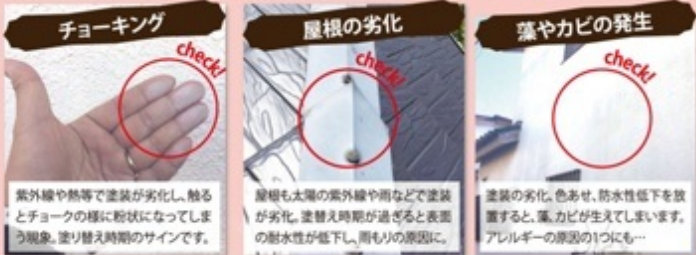

Before

お家にこんな症状を見つけたら... 「これってもしかして...」と思ったら！  
 担当スタッフがお伺いして、じっくり診断いたします。  
 相見積り大歓迎！ まずは無料診断を！

今なら！

外壁屋根塗装をご成約のお客様は  
**足場代金がなんと半額！**  
 (例：30坪＝140,000円→70,000円※大きさによって変動あり)

RE:PICASSO  
 [リ・ピカソ]

「ぶらざ見た」とお伝えいただくとスムーズです  
 ☎ 0120-913-184  
 つくば市松代1-21-8 ピカソハウス