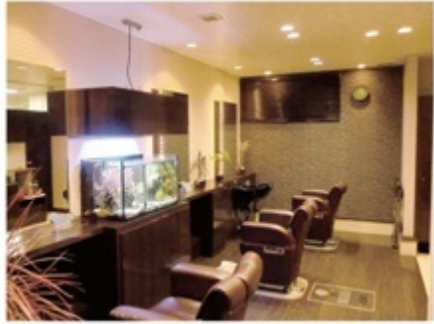

ヘッドスパが気持ち良い、疲れが取れるとリピーター急増中! 薄毛・抜け毛で悩みの男性にオリジナルヘッドスパが人気。1,500円と安価で気軽ができるのも魅力で、カットついでにという人がほとんど。

新規のお客様限定 全メニュー20%OFF
(既存の方でも)
●カット (シェービング+シャンプー込) 4,000円 → **3,600円 (10%OFF)**
●カット&カラー 8,000円 → **7,200円 (10%OFF)**
●カット&パーマ 8,000円 → **7,200円 (10%OFF)**
●縮毛矯正 9,800円 → **7,840円 (20%OFF)**
※全メニュー税抜き価格で表記しています
●大好評! オリジナルヘッドスパ1,500円 → 1,000円

ゼファー Hair Resort Zephyr ☎029-860-3167
つくば市研究学園5-14-2
営/平日10:00~20:00
土日祝9:00~19:00
休/火曜・第2水曜日 駐/あり
★居心地抜群でお洒落な理容室。
美容室併設、夫婦で通う方も。

理容室Hair Resort Zephyr ☎029-860-3167
〈新規限定〉全メニュー20%OFF
〈新規でなくてもOK〉全メニュー10%OFF
※必ずご予約をください。 ※1枚でお一人様まで有効
※他のサービスとの併用不可
ぶらざ募金クーポン 有効期間128年10月末日

きっと見つかるあなたにピッタリのサロン