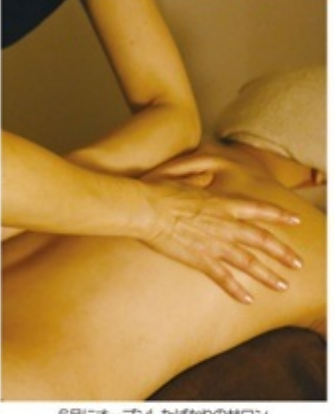

体にしっかりと入る絶妙な圧が非常に気持ちがいい。

まるでリフレクトホテ
ルのエステサロンの
ような素敵な空間
心ゆくまでお肌
ケアの時間

※HP「ハーモニーアロマ」検索