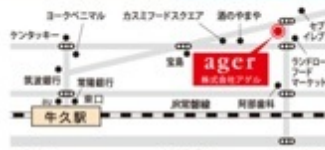

茨城県つくば市研究学園4-1-9
029-886-3221

茨城県牛久市神谷6-41-2
029-893-6511

茨城県かすみがうら市上稲吉1917-1
0299-57-3371

山新グランステージつくば 2Fインテリアステージ

山新祭

期間限定 9/28(水)~10/10(祝) 「ぷらざを見た!」と言ってください!!

店内全品

1点 (1セット) につき **29,800円** 税込 以上の品