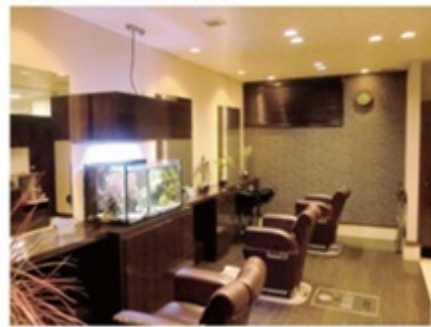

予約優先制 | カード可 | 男性可 | 子供可

ヘッドスパが気持ち良い、疲れが取れるとリピーター急増中!薄毛・抜け毛で悩みの男性にオリジナルヘッドスパが人気。1,500円と安価で気軽にできるのも魅力で、カットついでにという人がほとんど。

- 新規のお客様限定 全メニュー20%OFF
- カット(シェービング&シャンプー込).....4,000円→3,600円(10%OFF)
  - カット&カラー.....8,000円~→7,200円~(10%OFF)
  - カット&パーマ.....8,000円~→7,200円~(10%OFF)
  - 縮毛矯正.....9,800円→7,840円~(20%OFF)  
※全メニュー税抜き価格で表記しています
  - 大好評!オリジナルヘッドスパ1,500円→1,000円