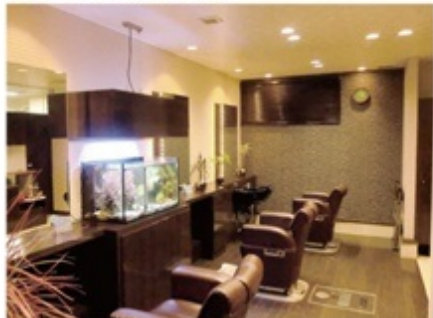

ヘッドスパが気持ち良い、疲れが取れるとリピーター急増中! 薄毛・抜け毛で悩みの男性にオリジナルヘッドスパが人気。1,500円と安価で気軽にできるのも魅力で、カットついでにという人がほとんど。

新規のお客様限定 全メニュー20%OFF

(既存の方でも)

- ●カット (シェービング+シャンプー込) .....4,000円→3,600円(10%OFF)
- ●カット&カラー 8,000円→7,200円(10%OFF)
- ●カット&パーマ 8,000円→7,200円(10%OFF)
- ●縮毛矯正 9,800円→7,840円(20%OFF)

※全メニュー税込価格で表記しています
●大好評! オリジナルヘッドスパ1,500円→1,000円

つくば 理容室Hair Resort Zephyr
☎029-860-3167

つくば市研究学園5-14-2
営業/平日10:00~20:00
土日祝9:00~19:00
休/火曜・第2水曜 駐/あり
★居心地抜群でお洒落な理容室。美容室併設。夫婦で通う方も。

理容室Hair Resort Zephyr ☎029-860-3167

(新規限定) 全メニュー20%OFF
(新規でなくてもOK) 全メニュー10%OFF

※必ずぶらざクーポンをご持参下さい ※1枚でお一人様まで有効
※他のサービスとの併用不可

ぶらざ募金クーポン 有効期限:02年7月末日

ぶらざ募金クーポン 有効期限:02年7月末日

(新規限定) カットメニュー30%OFF!
(新規でなくてもOK)

学生限定、メンズカット初回2,800円(2~3回目3,000円)

※1枚でお一人様まで ※他のサービス併用不可
※予約の際に「ぶらざ見た」とお伝え下さい

MARNE [マーズ] ☎029-875-9566