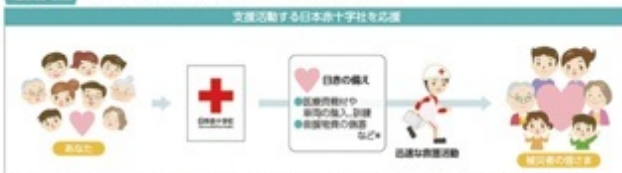

被災者を救う2つの支援

活動資金 日本赤十字社の活動を通じて被災者を支えます

※炊き出しなどボランティア活動の支援、救急法などの講習、青少年への防災教育などに使用されます

義援金 金額を被災された皆さまにお届けします