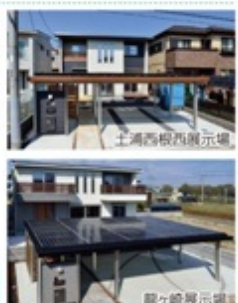

11・12 (土・日) 住宅ローン借り換え相談会

会場 イーアスつくば3階 トイザラス前特設会場
時間 10:00~18:00

毎月の返済額を減らしたい、ローンの残高が1,000万円以上・返済期間が10年以上残っている、2%以上の金利で返済している、ひとつでも当てはまれば住宅ローンの換え時かもしれません。どなた様もお買い物ついでにふらっとお立ち寄り頂けます。また、1Fでは年中無休にて相談を承っております。

ARUHI イーアス つくば店(旧SBIモーゲージ)
☎029-896-8112

つくば市研究学園5-19 イーアスつくば 1Fメディカルコート
●ご来店の方には粗品をプレゼント

12 (日) 第48回 賢い住宅資金勉強会【参加無料】

会場 リクシルつくばショールーム(つくば市研究学園5-20-7)
時間 13:30~15:30(受付13:00~) 【限定10組様・予約制】

120分で500万円得する!?少しの知識でローン返済が数百万円変わることも!購入前のチェックポイントやお得な土地の見つけ方など、損しない家づくりのための「お金の戦略」がわかる勉強会です。「本当に払いきれるのか?という不安が消えた!」など毎回大好評!

株式会社リアルウッド研究学園店
☎0120-856-858

つくば市研究学園1-3-6 休/水曜、第1-第3火曜
http://www.realwood.co.jp/

保険貯蓄ナビ

HOKEN CHOCHIKU NAVI
Ilias TSUKUBA

保険の賢い、比較と選択。

備える	貯める	殖やす
比較	選択	安心
生命保険	損害保険	

取替保険会社
30社から
組み合わせ

保険無料相談実施中!

暮らしの基本となる住まいの保険。一昨年の春からの増税を含め、何もかも「値上げ」なのか?と聞いておられる方には、「火災保険」の見直しをお薦めしています。条件が整えば、予想以上の見直し効果が期待出来るかもしれません。

保険の見直し相談(無料)でご来店のお客様に
T-POINT 100ポイントプレゼント!
「ふらさ見た」の事前予約で
T-POINT 2倍(200ポイント)

SBI モーゲージ は、ARUHI に新生いたしました。

借りるなら今!! (フラット35)Sの利用で
全期間固定金利の当初金利が低金利
1%を下回る

[フラット35] 史上最低金利

ARUHIフラット35に借り換えて、ずっと超低金利を!

返済期間	金利引き下げ期間中	引き下げ終了後	事務手数料
15~20年	年0.660%	年0.960%	ご融資金額×2.0% (消費税別)
21~35年	年0.780%	年1.080%	

※最低金利は、フラット35の現在までの金利優待に準じた水準のこと
※最低の金利は、融資残高が9割以下の場合※5月現在

ex
お客様にとって住宅を持つ日は、一生に一度の「ある日」。私たちARUHIは、住宅ローン【フラット35】5年連続シェアNo.1の実績と長年にわたる豊富な経験で、お客様の大切な「ある日」が最高のものとなるようにお手伝いします。ARUHIには「始まり」という意味もあり、お客様の素晴らしい「始まり」から終わることなく寄り添えるよう、邁進して参ります。

西武筑波店 tel.029-861-7433 イーアスつくば店 tel.029-868-7225

つくば市吾妻1-7-1
西武筑波6F
営/10:00~19:00
年中無休 駐車場3台無料
保険貯蓄ナビで検索

つくば市研究学園5-19
イーアスつくば3F
営/10:00~21:00
駐車場無料 年中無休
保険貯蓄ナビで検索

保険貯蓄ナビ Nexus tel.029-896-8020 ARUHI イーアスつくば店(旧SBIモーゲージ) tel.029-896-8112