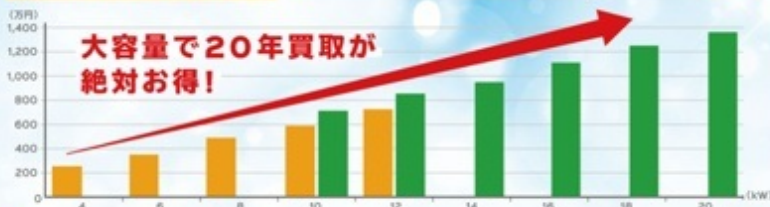

「ZERO SECH」

今なら
初期費用
(460万円の
太陽光発電が)

ゼロ円 600万円収入が増える
で 大容量ソーラー付き住宅に!

ゼロセッチ
とは?

太陽光発電の設備費用を、住宅ローンとは別にリース契約とすることで
マイホーム予算に負担のない設置を可能とした新提案です。

20年間の経済メリットの目安 ■ 10kW未満(買取期間10年)余剰 ■ 10kW以上(買取期間20年)余剰 ○ オススメ

経済メリット = **A** 電気代削減メリット + **B** 売電収入メリット

(太陽光発電でまかなう電気) (電力会社に売る電気)
売電単価は、10kW以上の設置では24円/kWh、10kW未満の設置では31円/kWhとなります。

これをリースの支払いに回します

ゼロセッチ5つのメリット

- ① 初期費用が0円だから、住宅ローンの借入が少なくなる!
- ② 土地選びが劇的に変わる! 備かる土地選び!
- ③ どんなに載せても0円。たくさん載せた方が得!
- ④ 住宅ローンを1/2に。ライフステージに合わせた収入の活用!
- ⑤ 性能が高い家ほど備かる!

さらに
床下暖房
プレゼント!!
H28年
9/30まで

土日祝内覧会開催中!

メガソーラーハウスを見に行こう!