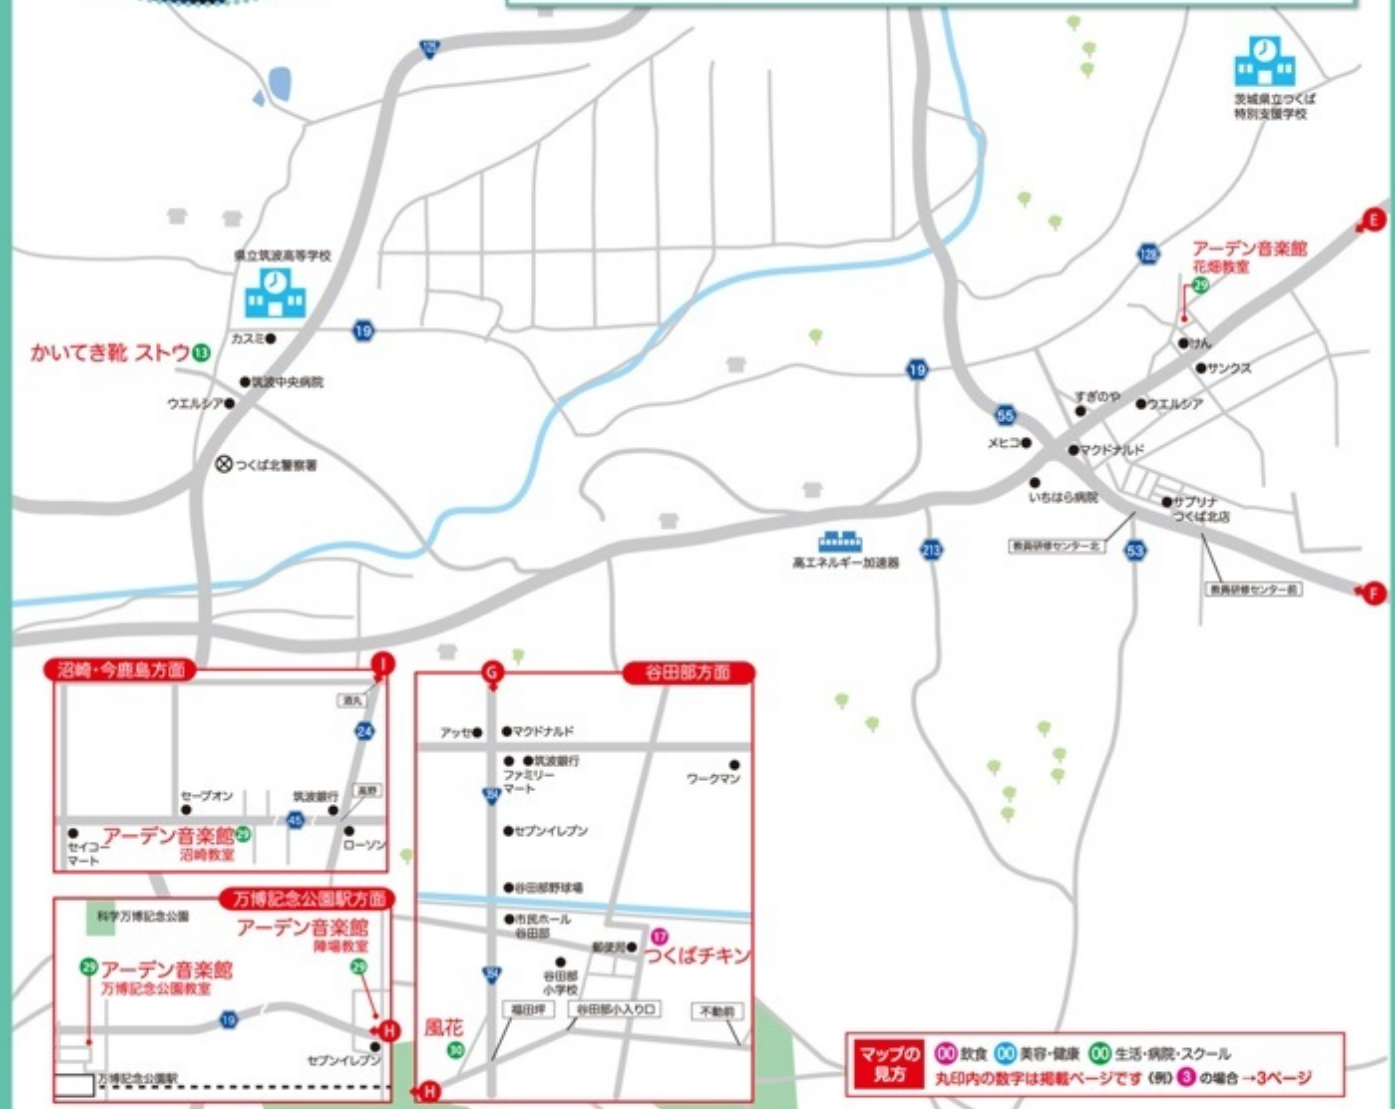

保存版
おでかけ
マップ

Welcome to 泉南エリア
泉南エリアのお店を
ご紹介!

100部以上の月刊Plaza設置店一覧

つくば	イオンつくば店【ラック2か所】 つくばYOUワールド ヤマダ電機・テックランドつくば店 スーパーセンターライアル つくば学園都市店 イオンつくば駅前店 ヨークベニマル谷田部店 洞峰公園	阿見	エコス荒川沖店 ディスカウントスーパーヒーロー阿見店
土浦	イオン土浦店【ラック2か所】 スーパーやまうち神立店 新治ショッピングセンターさん・あびお スーパータイヨー土浦店 ジョイフル本田II【ラック2か所】	下妻	イオン下妻店
		牛久	ヨークベニマルひたち野うしく店 パン工房ペシュひたち野うしく店 スーパーやまうち牛久店 トライアル牛久店 ヨークベニマル牛久南店
		石岡	イオン石岡店
		龍ヶ崎	ドコモショップ電ヶ崎店 スーパータイヨー電ヶ崎店

春夏新商品 到着!

海外から今年もあなたに

お知らせ **足と靴の無料相談 実施中**

靴のお悩み、なんでもご相談ください

おしゃれな靴、冠婚葬祭用・学校や仕事の指定靴など
外反母趾、タコ・ウオノメ、角質が気になる!
長く歩いていると足が痛くなる。
お子様の靴、何を選んだらいい?
とにかく足に悩まされている! etc...

この上ない履き心地!
ヨーロッパから直接輸入した、他にはない靴先進国のおしゃれ靴(数量限定)

メンバーズ様 T-POINT 2x
※その場でメンバーズにご加入できます。
※現金購入に限ります。

メンズオーダーシューズ
40,000円(税別)から、履き心地・デザインを細部まで
指定できるあなた専用のメンズシューズ

029-867-2201 〒300-4231 つくば市北条7
営業時間 9:00-19:00 定休日 毎週木曜日

ストウ靴 検索 随時ブログ更新中!!

いせれのシュー工房
ストウ
かいてき靴