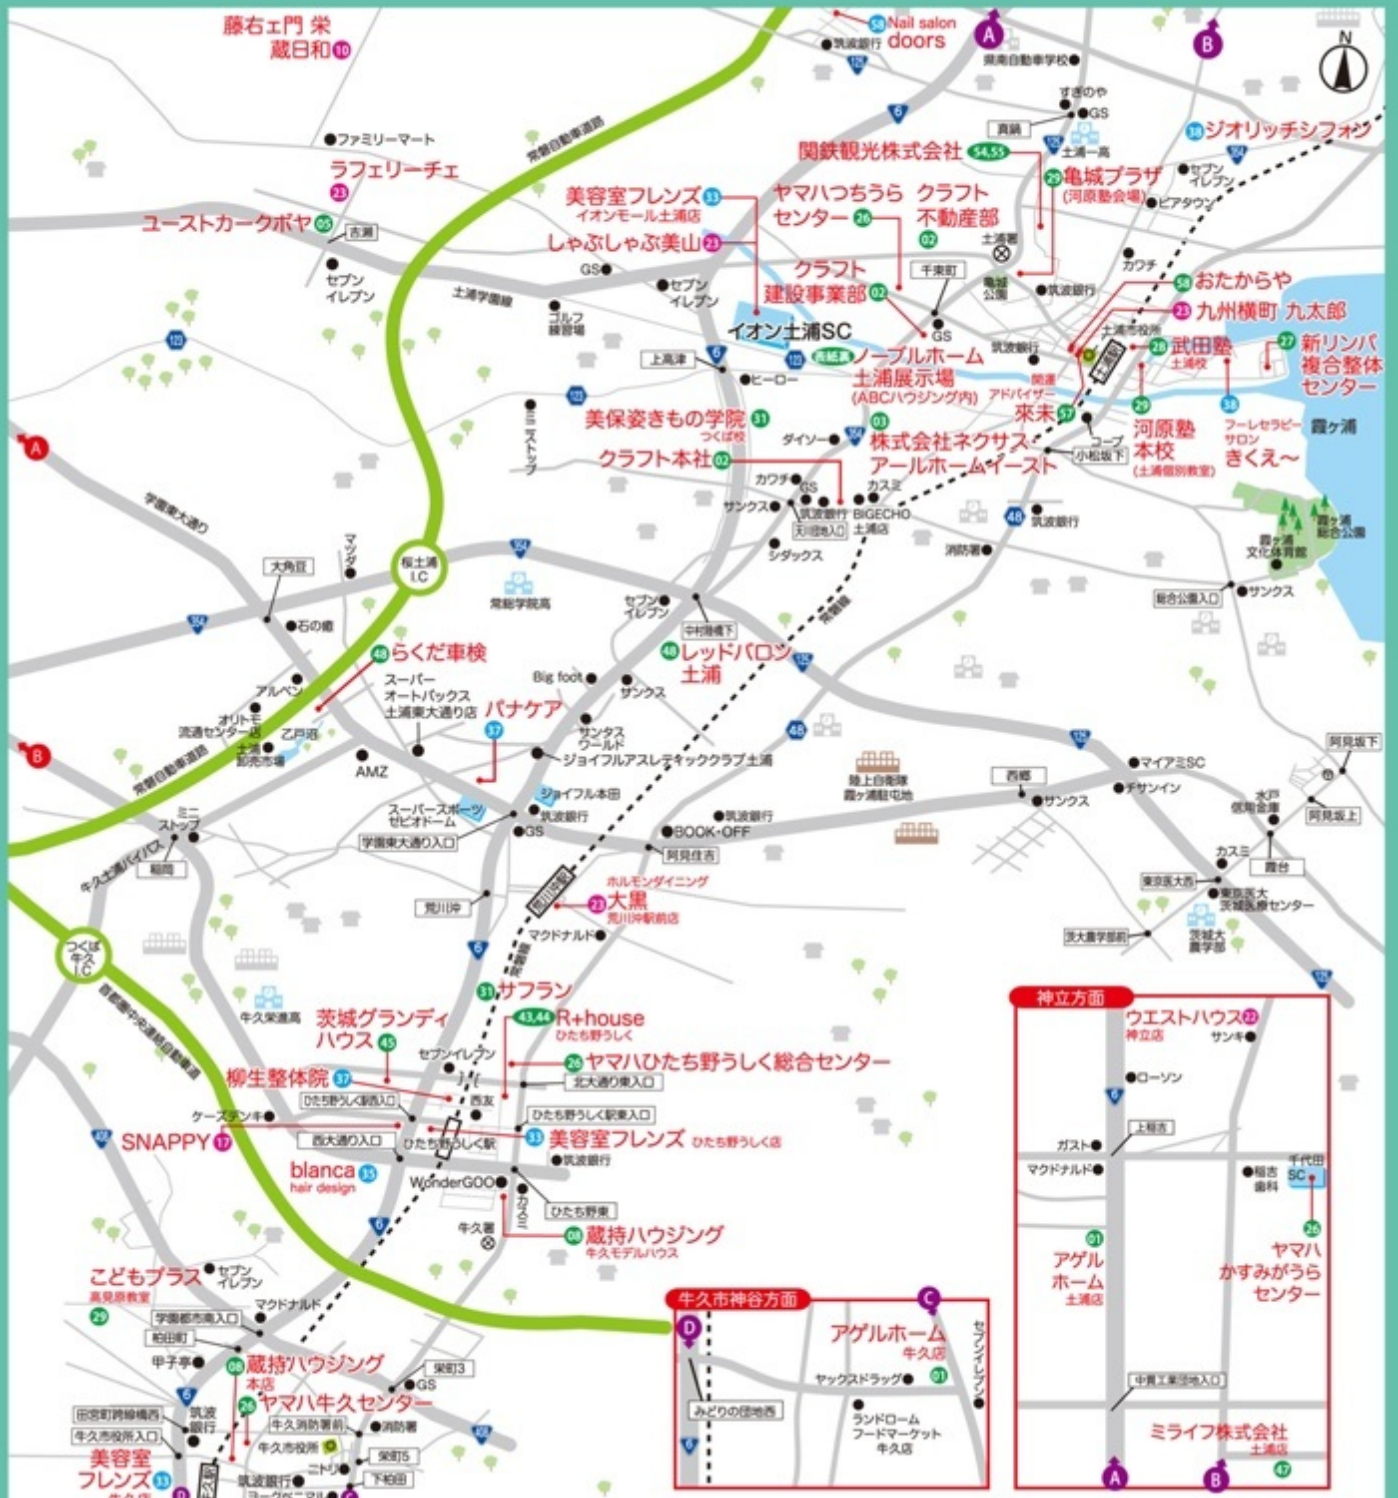

築190年
凛とした佇まいの
大人の古民家レストラン
&カフェ

レストランウエディング好評承り中!

遊食伊太利庵 藤右エ門 栄 TEL.029-857-4020 休/月曜 つくば市金田38-1 駐/あり 営/11時~15時30分 18時~22時 http://toemon.com/	和のベーカリーカフェ 蔵日和 TEL.029-857-4118 休/月曜 つくば市金田38-1 駐/あり 営/10時~18時 http://kurablyori.com/