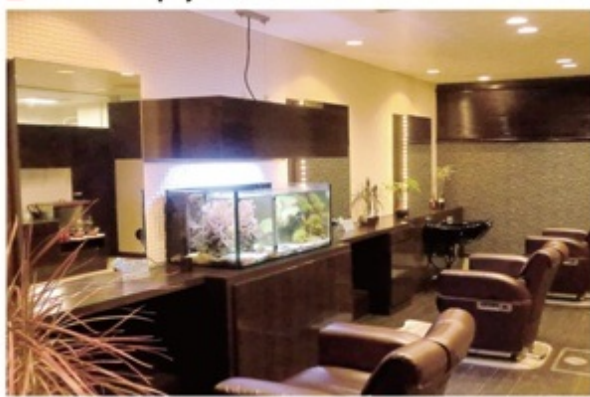

完全予約制 | カード可 | 男性歓迎 | 子連れ可 | クーポンあり

理容室Hair Resort **Zephyr**

新規のお客様限定  
全メニュー20%OFF

【以下メニューは既存の方でも10%OFF!!】

- カット (シェービング+シャンプー込) 4,500円→3,600円(10%OFF)
- カット&カラー 8,000円→7,200円(10%OFF)
- カット&パーマ 8,000円→7,200円(10%OFF)
- 縮毛矯正 ..... 9,800円→7,840円(20%OFF)
- 大好評!オリジナルヘッドスパ 1,500円→1,000円