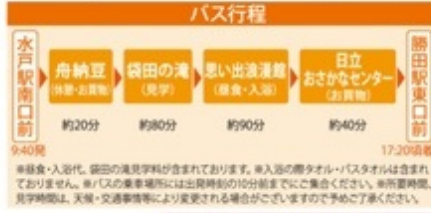

## 日帰り お座敷列車「ゆう」で行く「茨城 海の幸と新春の旅」

一年の幸せを祈願。海の幸を楽しむ。心と体でイバラキの魅力に触れる旅。

■出発日/2016年1月9日(土) ■食事/昼食1回(あんこう鍋)

基本代金/1名様

土浦駅発着	おとな(こども)	10,500円 (9,900円)
	中学生	10,000円

水戸駅南口へ出発の10分前までに集合ください。※横浜・八王子・大宮・千葉～上野間、品川～東京～上野間は普通列車利用となります。※当商品はグループ全員が同一の発着駅となります。複数駅での乗車はできません。※お座敷列車の希望はお受けできません。同じグループであってもお座敷に乗れる場合がございます。※旅行代金には観光バス、アクアワールド・大洗の入場料が含まれています。昼食は選べるお座敷列車「ゆう」専用協議会が負担いたします。※本コースは「茨城 海の幸と初詣の号」利用限定です。お客さまの都合で「茨城 海の幸と初詣の号」をご利用されない場合は乗車券・指定券とも無効となります。改めて乗車券をお買い求め下さい。※「茨城 海の幸と初詣の号」は全車禁煙です。車内販売はございませんので予めご了承ください。車内に荷物をおいていただくことはできません。

## 日帰り びゅうばす 日本三名瀑「袋田の滝」と温泉・食を堪能号

ここでしか出会えない絶景と名産品を思う存分に楽しんでください。

■出発日/2016年1月9日(土)～2月28日(日)の土日祝

■食事/昼食1回(しゃも鍋会席)

基本代金/1名様

土浦駅発着	おとな(こども)	10,600円 (8,900円)
-------	----------	---------------------

※上野発の特急列車をご利用の場合、大宮・横浜・八王子・千葉・品川～東京～上野間、松戸～柏間は普通列車利用となります。品川発の特急列車をご利用の場合、横浜～品川間、八王子・千葉～東京間、大宮～上野間、松戸～柏間は普通列車利用となります。※常磐線特急列車は全車禁煙となり自由席の設定はございません。

詳しくは、びゅうプラザ土浦駅にある専用パンフレットまたはJR東日本ホームページにあるデジタルパンフレットをご覧ください。

“びゅう[日帰りコース]”の旅行代金には、行程に明示された交通費、食事代等、消費税等諸税、およびサービス料が含まれています。●おとな1名を含む2名様以上でお申し込みください(乳幼児は人数に含まれません)。

●最少乗行人員2名。●添乗員の同行はございません。ご旅行に必要なクーポン券類をお渡しいたしますので、ご旅行中の手続きはお客様ご自身で行っていただきます。●お申し込みの際には別途お渡しする詳細旅行条件書をお受け取りになり十分にお読みください。●この商品は、2015年12月1日現在の情報です。●写真はすべてイメージです。●その他の設定駅もございます。各駅の旅行代金、列車時刻は専用パンフレットをご覧ください。お問い合わせください。