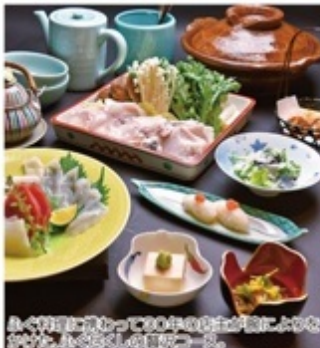

海鮮和食と十割蕎麦 いの瀬 凜

落ち着いた和の空間で築地直送の鮮魚や十割蕎麦、美味しいお酒が楽しめる、大人の隠れ家のお店。店主は東京銀座・築地の料亭で30年、和食一筋で活躍した経歴の持ち主で、食材を見極める目利き力はさすが。今秋からふぐ鍋、あんこう鍋もスタートし、普段使いから会社の忘年会まで幅広いシーンに対応してくれる。

～あったか鍋プラン～
◆ふぐコース7,800円(税抜)→
「ぶらざ見た」で予約で6,500円(税抜)
先割3品/ふぐヒレスープ/ふぐ刺身/ふぐ刺しとお肉3種
盛り合わせ/ふぐの唐揚げ/ふぐちりめん/ふぐ揚げ/水菓子
◆もも豚しゃぶすき鍋コース...4,800円(税抜)
先割2品/お肉/3品/ふぐ刺身/揚げ物/しゃぶすき鍋
食事(焼肉十割蕎麦)/アイスクリーム
◆あんこう鍋コース(前日までに要予約)4,800円(税抜)
先割2品/お肉/3品/ふぐ刺身/揚げ物/あんこう鍋
食事(焼肉十割蕎麦)/アイスクリーム
◆ふぐ鍋...5,500円(税抜)
◆しゃぶすき鍋・あんこう鍋各3,500円(税抜)
品 ◆ふぐ鍋...5,500円(税抜)
飲み放題(1時間半)+1,500円
日本語・ビル・ワイン・ハイボール・焼酎・ソフトドリンクなど豊富
近距離・少人数なら送迎可能(1~10名様程度)
※エリア、時間帯によってはお受けできない場合がございます。
ご予約の際にご相談ください。

☎029-895-8198

つくば市春日2丁目12-8 駐/あり
営/11:30~14:30(L.O.)
17:00~22:00 休/水曜
★築地直送の鮮魚は入口の水槽で泳がせたものを直前に調理してくれる。

ぶらざ限定予約特典
「ぶらざ見た」で予約で、ふぐコース7,800円(税抜)→6,500円(税抜)さらに、ふぐのヒレ割プレゼント!
●他サービス併用不可 ●ヒレ割はお1人様1杯、数少ない方はソフトドリンクにて対応
有効期間/27年12月末日