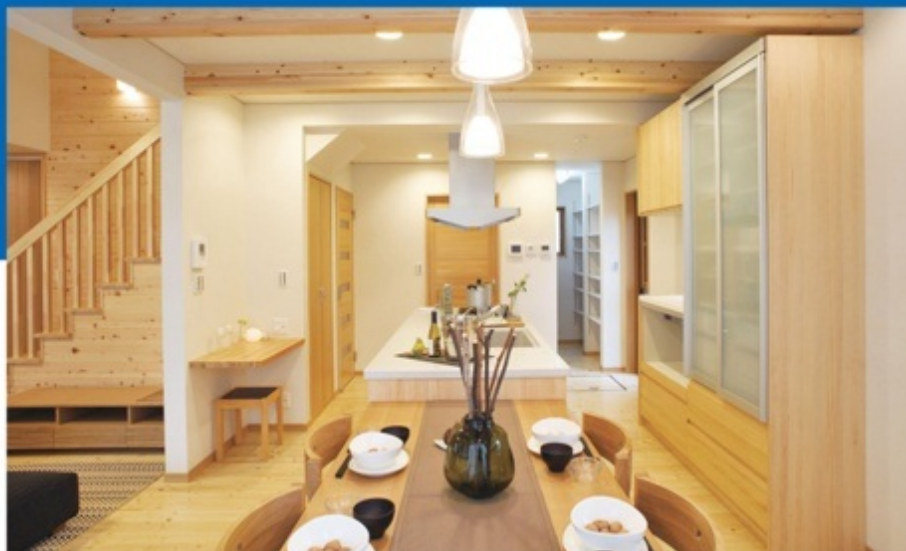

## casa carina

南欧邸宅をイメージした愛着あるデザインのナチュラルテイストな住まい。

ローコスト&ハイクオリティの家づくり

Housing Realestate  
**ager**  
アゲル

1,000万円台でかなえる  
自由設計の注文住宅

外観デザインから空間プランまで、ご希望のライフスタイルに応える多彩な住まいを、自由設計の注文住宅で実現いたします。

多彩なシリーズの住まいを実物体験！