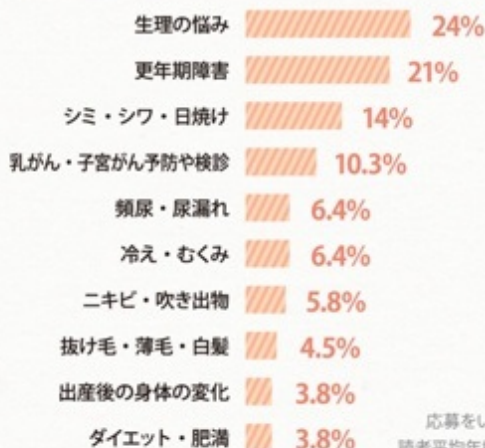

【ぶらざ読者アンケート結果】(※2015年10月号読者プレゼント内アンケート回答 10月31日時点)

Q1 たまに、おりもの色が変なときや異常に多いときがあります。正常の量はどれくらいなのですか? 病院で受診をした方がよい目安の症状は何ですか?

(土浦市・34歳・介護福祉士)

A1 おりものは子宮内膜や子宮頸管などから出る分泌液で女性ホルモンとのかかりが強いといわれています。量については、個人差が大きいのですが、女性ホルモンの変化と密接な関係があるため、月経周期でいえば最も増えるのが排卵期です。この時期のおりものは透明で粘性が増し、ゼリー状になります。その後、量は減少しますが、生理前になるとまた増えて、臭いがきつくなる傾向があります。通常のおりものは、半透明〜白っぽく、乾くと黄色になり、やや甘酸っぱい臭いがします。カッターチーズのようなポロポロしたおりもの、生魚のような悪臭を放つたり、かゆみを伴う場合には、膣炎や感染症の可能性もあるため、婦人科受診をお勧めします。

Q2 月経期以外も、下腹部が痛くなることがあります。

(つくば市・44歳・会社員)

Q3 女性ホルモンはなくなるとどのような影響がありますか?

(つくば市・49歳・主婦)

A3 閉経などによる女性ホルモンの減少が以下のような症状、疾病リスクと関連していると言われています。

1. 骨粗しょう症(骨強度低下による脆弱性骨折)
   - 脂質異常症・メタボリックシンドロームなどの動脈硬化リスクと心血管系疾患
   - ホットフラッシュ・異常発汗などの血管運動神経症状
   - 抑うつ・不安・不眠などの精神症状
   - 皮膚の弾性・柔軟性喪失
   - 膣萎縮・性交痛・尿失禁などの泌尿生殖器症状
   - 認知機能障害
2. その他、女性ホルモンには強力な酸化作用と細胞膜安定作用がありますので、それが減少した場合、そのほかの疾患につながるリスクも想定されます。これらの疾患の疑い、症状がある場合には、医師に相談しましょう。少しでも不安がある場合には、ホルモン量や酸化ストレスの状態、骨粗鬆リスクや動脈硬化リスクなどを医療機関でチェックしてみるのもよいでしょう。

今回取材をさせていただいたクリニック

医療法人社団慶誠会
庄司産婦人科小児科医院
J029-836-0405 <http://www.shojclinic.jp/>

診療時間	月	火	水	木	金	土	日
9:00~12:00	○	○	○	○	○	○	△
14:00~17:30	○	○	○	○	○	○	△

■住所/つくば市谷田部1562
■休診日/木曜・祝日・第1・3・5日曜日
■産婦人科のみ水曜午後は19:00まで
■小児科は事前予約制
■日曜日は第2・第4のみ