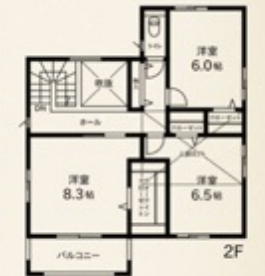

4LDK
土地面積 **216.62㎡(63.36坪)**
建物面積 **108.47㎡(32.81坪)**