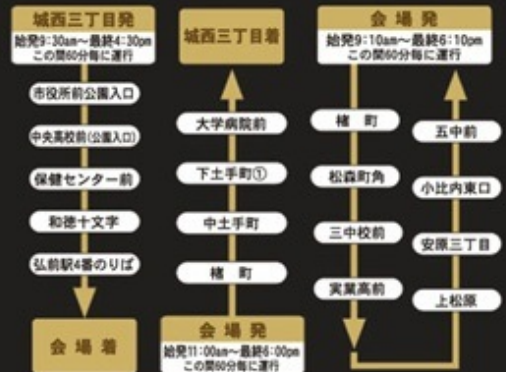

## 津軽の食と産業まつり

10月15<sup>FRI</sup>金 16<sup>SAT</sup>土 17<sup>SUN</sup>日

午前9時30分～午後5時 ※初日は午前9時からセレモニーを行います。  
弘前運動公園内 ①=エントランス広場 ②=克雪トレーニングセンター

2010年12月4日 東北新幹線全線開業

2011年3月 新幹線高速度新幹線開業 2011年3月1日

- 弘前な空間デザイン  
～The 職人の技～
- 「将来の夢」コンクール
- 交流都市物産直販コーナー
- ゲームコーナー  
・射的・輪投げ etc.
- お楽しみ抽選会  
・お買い上げ1,000円毎に一回抽選（空クジ無し）
- 保育園児による演奏・演技
- プラスバンド演奏
- そば打ち体験
- フラダンス
- バルーンパフォーマンス
- ストリートダンス
- 屋外屋台村（屋台ラーメン・そばコーナー・肉料理コーナーなど）

※イベント内容は予告なく変更する場合がございます。

10周年記念  
TYO 東京の旅  
ペアで招待が当たる！  
**お楽しみ抽選会**  
協賛：JRA 東日本秋田支社

津軽の食と産業まつり10周年を記念して、  
お楽しみ抽選会で「TYO 東京の旅ペアご招待」  
が抽選で当たります。是非、ご参加下さい！

お楽しみ 抽選券付！  
無料 シャトルバス運行

城西コース

松原コース

主催：津軽の食と産業まつり運営協議会 弘前市上朝師町18-1弘前商工会議所内 TEL.0172-33-4111 FAX.0172-35-1877  
後援：津軽広域連合/東奥日報社/陸奥新報社/青森放送/青森テレビ/青森朝日放送/エフエム青森/FMアップルウェーブ