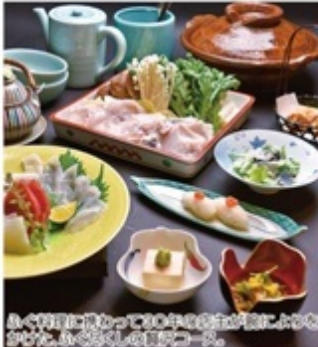

#### \*\*\*パーティーコース\*\*\*

2,000円(料理7品)・2,500円(料理9品)・3,000円(料理10品)  
お料理の一例: サラダ・魚介のマリネ・イタリア産生ハム・チーズ入りライスコロッケ・ピッツァ・パスタ・デザート等  
飲み放題+1,500円(120分) ソフトドリンク  
生ビール・ハウスワイン・ハイボール・カクテル各種ソフトドリンク

#### \*\*\*平日限定ランチビュッフェ\*\*\*

Aコース 1,149円... (全11種類から選べるパスタ)  
Bコース 1,389円... (全11種類から選べるパスタ+パフェ)  
Cコース 1,510円... (全11種類から選べるパスタ+ドルチェプレート)

全コース、ピッツァ・サラダ・スープ  
ソフトドリンク食べ飲み放題付!!  
全て税抜価格にて表記しております

### 海鮮和食と十割蕎麦 いの瀬 凜

落ち着いた和の空間で築地直送の鮮魚や十割蕎麦、美味しいお酒が楽しめる、大人の隠れ家のお店。店主は東京銀座・築地の料亭で30年、和食一筋で活躍した経歴の持ち主で、食材を見極める目利き力はさすが。今秋からぶく鍋、あんこう鍋もスタートし、普段使いから会社の忘年会まで幅広いシーンに対応してくれる。

ランチ900円(税抜)~  
◆海老天井と十割蕎麦...1,150円(税抜)  
◆極み海鮮丼...1,500円(税抜)  
夜のお食事も幹。ご家族でのお食事や女子会にも!  
◆海鮮丼1,200円(税抜)~ ◆十割蕎麦680円(税抜)