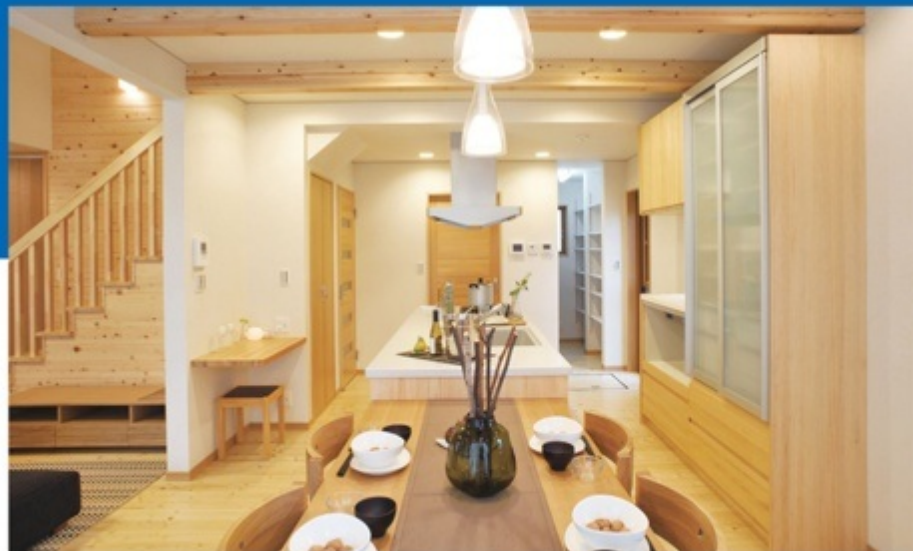

## casa carina

南欧邸宅をイメージした愛着あるデザインのナチュラルテイストな住まい。

ローコスト&ハイクオリティの家づくり

Housing Realestate  
**ager**  
アゲル

1,000万円台でかなえる  
自由設計の注文住宅

外観デザインから空間プランまで、ご希望のライフスタイルに応える多彩な住まいを、自由設計の注文住宅で実現いたします。

多彩なシリーズの住まいを実物体験！