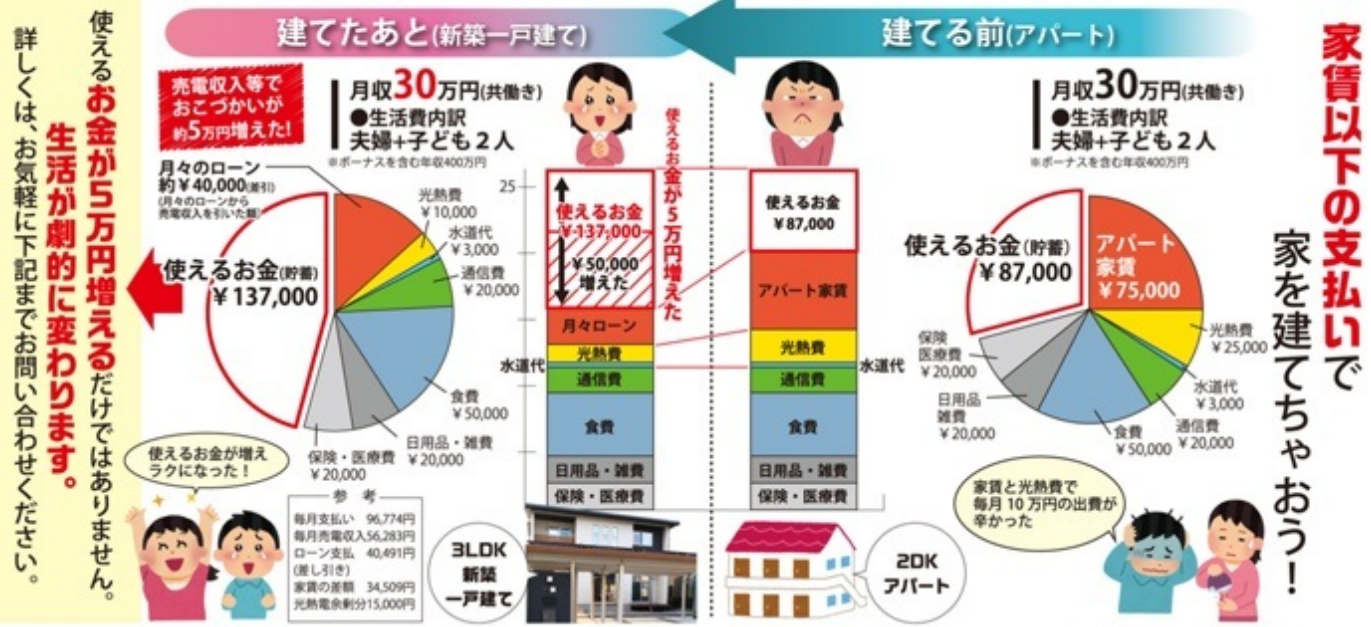

新築希望の方、一見の価値あり物件です！

株式会社アートの住い  
土浦市板谷 7-310-9 ☎029-832-5626

茨城県知事(1)第7010号

建売物件のお問合せは、担当坂本まで  
☎090-2759-0906 (坂本直通)

ちょっと  
ためになる  
住宅見学会

# 20年間で売電収入1,350万円がってくる!

世界最高水準!  
太陽光発電  
約17.08kW

土浦市西根西 展示場

毎週土日祝は  
見学会開催!

AM10:00~PM5:00

家事を1/2に、経済力を2倍にする。  
イシムホーム住宅研究会

●上記シミュレーションは借入れ3500万円(頭金200万円、一部付帯工事除く)変動金利0.875% ●家賃は、一部地域を想定しています。お住まいの地域の家賃相場により、シミュレーション金額が異なります。 ●売電期間は20年となります。

# 建てた人の84.3%が「知人に紹介したい」と答えた注文住宅