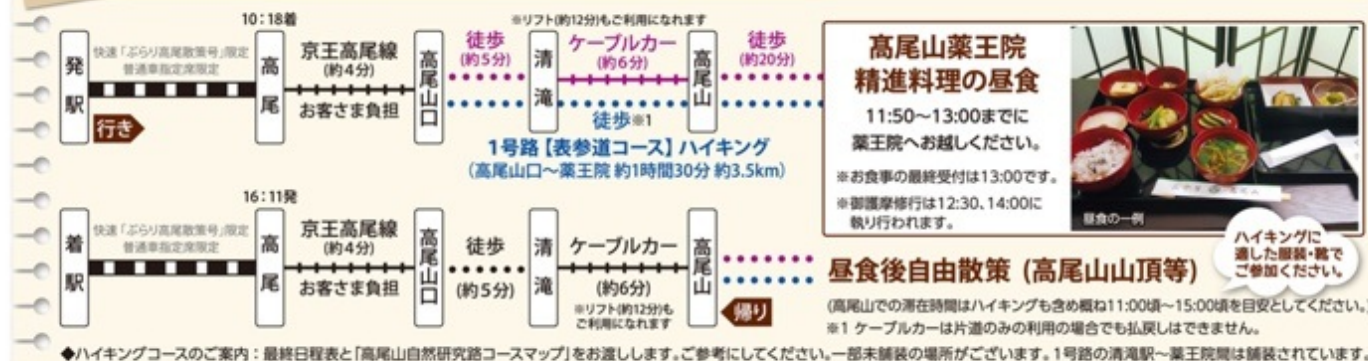

参考コース

コースの難易度
(★初心者向け)

① 往復ケーブルカー利用

② 往路ハイキングコース利用

お帰りの
京王電鉄高尾線
のご案内

＜高尾山口→高尾＞
所要時間約4分

運行状況は変更されることがありますので、当日駅でご確認ください。お帰りのJR高尾駅発 快速「ぶらり高尾散策号」の
出発時刻に余裕をもってご乗車ください。

難易度
の基準

コース
の難易度
(★初心者向け)

「登山道は明確で難易度は少なく幅員も十分にある。転落等の危険箇所が少ない。(1日の歩行時間および獲得標高)歩行時間は1日あたり3～5時間程度。獲得標高差約400mまで」
※難易度は当社基準によります。難易度は5段階で★の数が多いほど難易度が高くなります。当商品では難易度1のコースが掲載されています。難易度の詳細は、別にお渡しする行程表でご確認ください。

★ハイキング商品での特別なご案内 ●一般的なツアーよりも多く機会が多いコース内容となっております。ご自身の体力と体調を考慮の上、ご参加ください。●カギに購入、予約(旅行取消保険)等への加入をお勧めいたします。●当日の天候や山道の状況より安全管理のための行程の一部変更や中止させていただく場合がございます。あらかじめご了承ください。●お客様の服装や持ち物、体力・体調の不備、また、他のお客様のご迷惑となると判断された場合には、当日でもご参加ご遠慮いただく事がございます。その際の強引な申し込は一切できませんので、あらかじめご了承ください。

詳しくは、びゅうプラザ土浦駅にある専用パンフレットまたはJR東日本ホームページにあるデジタルパンフレットをご覧ください。

「びゅう(日帰りコース)」の旅行代金には、行程に明示された交通費、食事代等、消費税等諸税、およびサービス料が含まれています。
●おとな1名を含む2名様以上でお申し込みください(乳幼児は人数に含まれません)。●最少乗行人員2名。●添乗員の同行はございません。ご旅行に必要なクーポン券類をお渡しいたしますので、ご旅行中の諸手続きはお客様ご自身で行っていただきます。
●お申し込みの際は別途お渡しする詳細旅行条件書をお受け取りになり十分にお読みください。●このパンフレットの列車時刻は、2015年9月1日現在の情報です。ダイヤ改正等の事情により時刻が変更となる場合がございます。出発前に最新の時刻表でご確認ください。●写真はすべてイメージです。※写真提供：高尾山薬王院・高尾登山電鉄(株) ●このパンフレットに掲載の商品は「大人の休日倶楽部」など各種割引の対象とはなりません。

お電話でのお申し込みは **びゅう 予約センター水戸** **0120-310842** フリーダイヤル **029-227-3761** 携帯電話・PHS・IP電話・ひかり電話からは ※ご予約はご出発の5日前まで承ります。

営業時間/10:00～18:00 ※携帯電話・PHS・IP電話・ひかり電話からはかかりません。

インターネットでのお申し込みは www.jrmito.com/reco_tour/ JR 水戸 検索 店舗でのお申し込みは **びゅうプラザ土浦駅**

クレジットカードでお支払いの場合は **ご来店不要!!** クレジットカードで旅行代金をお支払い(1回払いのみ) クーポン類は宅配便でお届け(無料)

※お申し込みはびゅうプラザ等でのみお取り扱いできません。 ※ご利用いただけるカードもご紹介します。

旅行業公正取引協議会会員 **JR 東日本旅客鉄道株式会社** 旅行企画実施