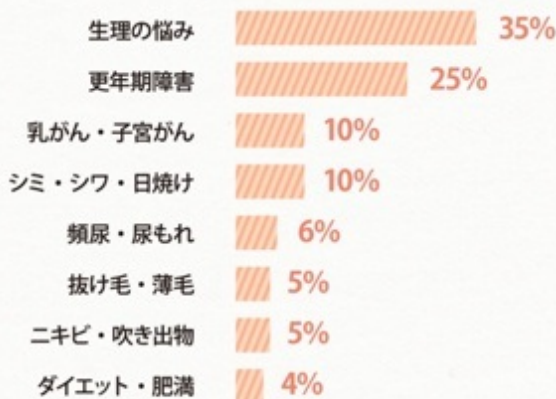

【ぶらざ読者アンケート結果】

(※2015年10月号読者プレゼント内アンケート回答 10月23日時点)

Q1

出産後、たまに痔になることがあります。その対処法や軽減する方法がありましたら聞きたいです。

(つくば市・37歳・主婦)

A1

まずは、便秘にならないようにこころがけましょう。もし、便秘気味になったら、緩下剤(比較的作用の緩やかな下剤Ⅱ酸化マグネシウム)を飲むことをお勧めします。また、トイレに行った場合には、なるべく息まず、便座に座っている時間を極力短くすることがポイントになります。

さらに、コルセット等腹部を強く締め付けることにより、痔核が悪化することもありますので気を付けてください。

Q2

PMS(月経前症候群)について。漢方と普通薬(抗鬱剤)の使用について迷っています。どちらがどのよう女性に優しいか知りたいです。

(つくば市・43歳・会社員)

A2

PMSに対して婦人科や心療内科で行われる治療は、低用量ピルや精神薬(抗鬱剤)などの薬物療法が中心です。低用量ピルの処方に加えて、精神的症状が強い場合は精神安定剤や抗鬱剤などの精神薬が処方されます。これらの薬は有効性も確立しており手軽ですが、低用量ピルや精神薬に関しては副作用があらわれる場合もあります。

一方で、漢方薬は副作用が少ないですが、人によって効き方が違ったり、生薬であるため、産地や気候によって効き方も違うなど、ご自分にぴったり合う薬や処方をして頂ける先生を探すことが重要になります。

Q3

更年期障害ははっきり診断していただけるものなのでしょうか? ホルモン剤は処方してもらえるのか? 副作用とか気になります。

(つくば市・49歳・主婦)

A3

更年期障害は、性成熟期から生殖不能期への移行期である更年期(45~55歳)に生じる自律神経失調症状と精神症状が相互に関係しあっている。不定愁訴の総称と考えられています。(実は明確な診断基準はありません。ホットフラッシュ(のぼせ、ほてり)などの自律神経失調症状、憂鬱、精神不安定などの精神症状、易疲労性(疲れやすさ)などの他の症状が特徴となります。ほてりなどにより、ホルモン欠落症と診断された場合、必要に応じてホルモン剤が処方されますが、不正出血や乳房の張り、痛みなどの副作用が発現する場合があります。副作用については、続けているうちに消失したり、薬を変えてみて治まるケースがほとんどと言われていますが、定期的な検査を受け、医師とよく相談しながら継続した方がよいでしょう。

今回取材をさせていただいたクリニック

医療法人社団慶誠会
庄司産婦人科小児科医院
J029-836-0405 <http://www.shojclinic.jp/>

診療時間	月	火	水	木	金	土	日
9:00~12:00	○	○	○	○	○	○	△
14:00~17:30	○	○	○	○	○	○	△

■住所/つくば市谷田部1562
■休診日/木曜・祝日・第1・3・5日曜日
※産婦人科のみ水曜午後は19:00まで
※小児科は事前予約制
※日曜日は第2・第4のみ