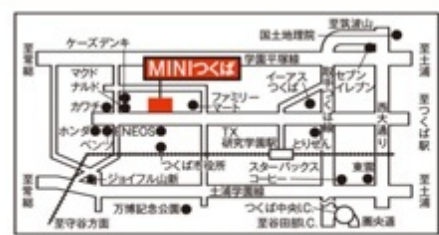

2/29までに
「ぶらざ見た」でご来場の方
MINIのボールペンプレゼント!

お1組様
1個限り

※プレゼントは先着10名様となります。
※写真はイメージです。印刷の都合上、実際の色と異なる場合があります。
※詳しくは営業スタッフにお尋ね下さい。