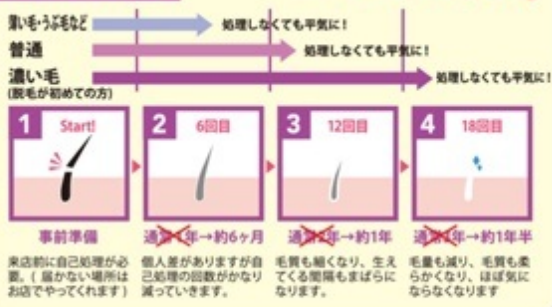

今までと比べて、2倍も早い!

SHR脱毛サイクル

SHR方式ってなあに?

※「SHR(Super Hair Removal)方式」とは、従来のようにメラニンではなく毛根を包む組織をターゲットにすることで、弱いエネルギーでも十分な脱毛効果を発揮できるようにした最先端の脱毛方式。

脱毛パワーは大サロンの倍以上!

最新マシンで「痛くない」「早い」脱毛! ホクロや産毛にも対応!

「高そう」「痛いんじゃない?」そんな脱毛の不安を丸ごと解消してくれると噂のサロンが1月にオープン。さっそくお話を伺ってきました。出迎えてくれたのは美容師免許も持つ女性スタッフの高山さん。「従来の脱毛では1本1本の毛を生み出す細胞を狙って強い光を照射するため、輪ゴムを弾いたようなパチンとした痛みがありました。最先端のSHR方式(※)では、広範囲に弱めの光エネルギーを連続して与えるため、痛みはほとんど感じることなく温かさを感じる程度で肌も傷めません。」

実際に体験させて頂くと、確かに痛くありませんでした。正直、痛くないといっても多少は痛みがあるのでは?と思っていたのですが、本当に痛くなくてびっくり。背中での施術、所要時間も約10分。あつという間に施術完了。脱毛にもびびったり!毛周期に関係なく3週間隔でお手入れできるため、短期間で自己処理不要になれるそう。従来の2年3年かかっていたしまわりなき脱毛に悩まされていた方にも通ってつけ。2月に開始すれば最短で5月頃には自己処理の回数かなり減ってくるのだから、夏に間に合わせるには今が最高のタイミングですね!

感想レポート

女性スタッフが1対1で真摯に対応してくれるので、自己処理の時のカミソリ負けや埋もれ毛の悩みなど、普段なかなか人に相談できないようなことも安心して話せました。ベッドが温めであるなど、ちょっとした気遣いも嬉しかったです。

今回取材したのはここ

Total Beauty Salon

nico [ニコ]

美容室Loop隣にオープン。まつ毛エクステやネイルもそれぞれ専任スタッフがいて、一か所までまとめてキレイになれるのが嬉しい。

TEL.080-8868-9991 (脱毛・ネイル専用)

つくば市春日2-33-4
営業/火~土11:00~20:00
日・祝 10:00~18:00
● 予約ダイヤル029-861-1009
(男性による着信対応あり)

オープンキャンペーン!!

2月まで

1回毎の明瞭会計!	通常価格	限定価格
両わき	2,500円	▶ 1,800円
鼻下・あご・ほほ	6,000円	▶ 3,300円
両手足甲・指	5,000円	▶ 2,750円
Vライン	7,000円	▶ 3,850円
V・I・O	10,000円	▶ 5,500円
肩下~指先	16,000円	▶ 8,800円
わき・ひじ下・ひざ下	18,000円	▶ 9,800円
わき・肩下・もも下	20,000円	▶ 11,000円
もも下~指先	17,000円	▶ 9,350円
全身(V・I・O以外)	30,000円	▶ 16,500円

※クレジットカードも利用5,000円以上※全て税抜き表記

Sパーツ
1カ所3,000円/回
うなじ、襟足、へそ周りなど

Lパーツ
1カ所5,000円/回
背中、腰、おしりなど

Q&A

Q. 脱毛自体初めてなのですが...
A. 初回カウンセリングで肌やムダ毛に関するお悩み等お伺いします。当サロンは都度払いなのでお好きな時に通うことができ、無理な勧誘なども一切ございません。

Q. 自己処理との違いはなんですか?

A. サロンに通う最大のメリットは、仕上がりの美しさです。自己処理では、肌を傷つけてしまったり、繰り返すことで色素沈着や埋もれ毛の原因にもなります。

Q. どのくらいの期間がかりますか?

A. 個人差や、脱毛に求めるレベルによってかわります。一般に6~10回くらいでだんだん毛の量や生える頻度が減って自己処理が楽になります。ご納得頂くまで美容室感覚で通って頂けます。

Q. 他店での施術がとて痛かったのですが...

個人差はありますが、一番痛みを感じやすいV・I・O(V=ビキニライン、I=VとOの間、O=おしりの穴周り)の施術でも、ほぼ無痛です。生理でも蒸れない、水着を着ても気にならないので、今人気の部位です。

※脱毛効果には個人差があります。また、箇所や毛質によっても差があるため、脱毛回数は個人により異なります。