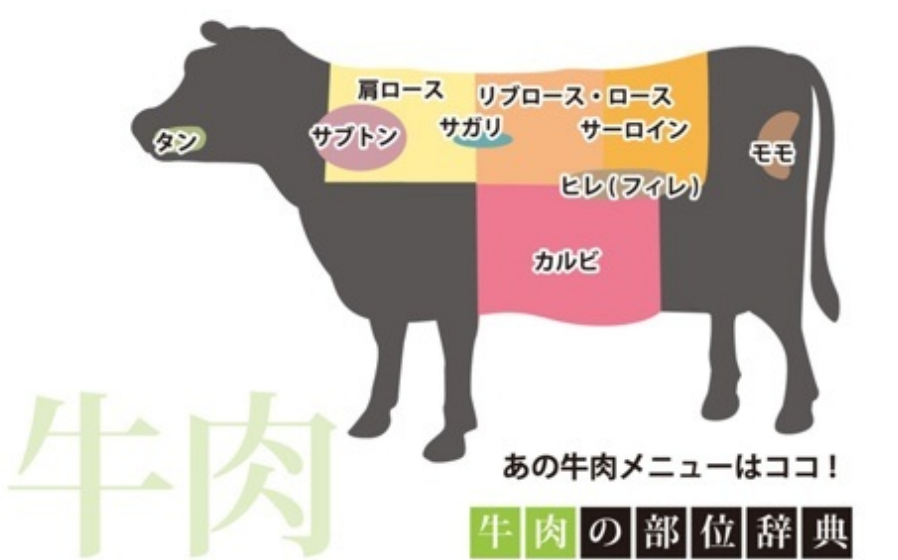

黒毛和牛極上さぶとん……………980円(税別)

単品メニュー。黒毛和牛の部位の中でもとにかくやわらか。上品な味、さらりととろける口どけ、コクのある味わいが楽しめる肩ロースの最高峰。

掲載 P.20

A5ランク茨城県産銘柄黒毛和牛「常陸牛」使用の焼肉店
焼肉 一郎～ICHIRO～

サガリ

サガリ……………1,180円(税別)→2月限定980円(税別)

肉質が非常に柔らかく、口の中でトロリと溶ける感覚が味わえます。低カロリーで脂肪も少ないので、あっさりお肉を楽しみたい方におすすめ!ここに来たら必ずオーダーする方も多い、希少部位です。

掲載 P.25

NON CAFE
【エヌオーエヌ カフェ】

肩ロース
モモ

クラシックチーズビーフバーガー…1,200円(税別)

ビーフ100%のパティを強火で焼き上げ、グリルしたオニオンとチーズと一緒にパンズにサンド。素材本来の味を生かすため、味付けはあえてシンプルに塩こしょうのみ。噛みしめるほどにお肉の味がジュワ〜と溢れる本場の美味しさです!

掲載 P.20

焼肉赤牛 つくば本店

カルビ

ササミ……………1,706円(税込)

上品な脂のとろけるような味わいが特徴の、良質なバラ肉の希少部位。今しか食べられない期間限定メニューです。

掲載 P.25

モーニング・カフェ・イタリアン
La Felice [ラフェリーチェ]

タン

牛タン赤ワイン煮込みコース……………3,480円(税別)

ランチ限定コース。自家製野菜と赤ワインで長時間煮込んだ牛タンは、とろけるように柔らかく、味がしっかりとしみこみ濃厚。前菜・パスタ・パン・ドルチェ・ドリンクがついてくる。

牛ホルモンの四川風激辛炒め…880円(税別)

四川だけに“辛さ”にもこだわります。中国の唐辛子、朝天唐辛子を使用し辣油と醤油ベースで仕上げたホルモンフェアの限定料理です。お酒との相性が非常に良い四川料理×ホルモンで本格四川の肉料理を楽しめます。

海鮮和食と十割蕎麦
いの瀬凩【いのせりん】

掲載
P.24

リブロース

吊るし熟成短角牛ステーキ…2,750円(税別)

和牛の中でも希少な「短角牛」の、ヘルシーな赤身肉を枝肉のまま吊るし、低温で40日間熟成。ほんのり甘みを感じる赤身の美味しさが特徴。柔らかく、旨み、甘み、ジューシーさが増した肉本来の風味が楽しめる逸品です。