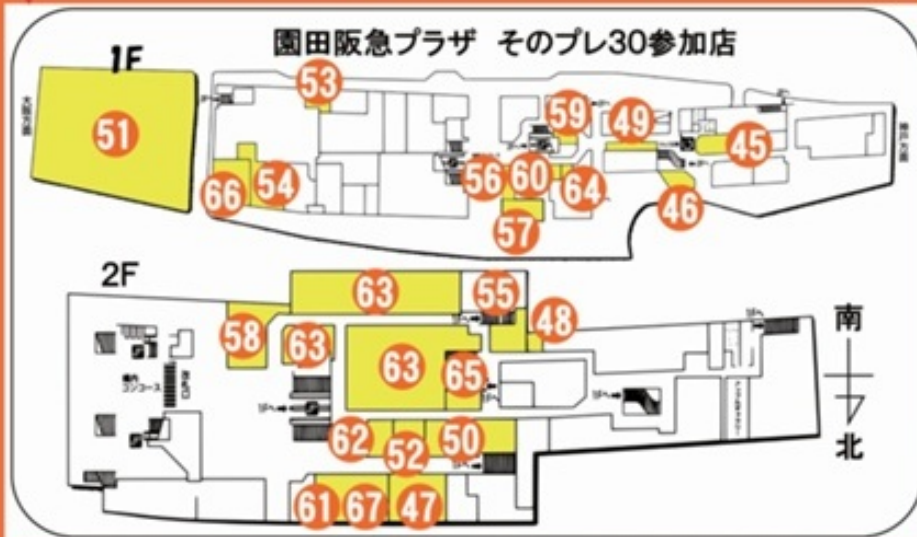

必ずお店で「富くじ(半券)」をお受け取り・保管下さい。

Wチャンス 富くじ 付き!

メイドイン尼崎 調味料セットが 50名様に当たる!

抽選発表日 2016年1月7日
引換え期間 2016年1月31日まで

★引き換え取扱店★
・洋菓子工房エトワール
・ファミリー薬店
・(有)マツショウ

富くじ(半券)に記載の番号が抽選番号となります
当選結果は各店頭に掲示します
当選者に個別の連絡はありません
当選された方は期限内に半券と賞品を引き換えてください
賞品引き換え 2016年1月31日まで