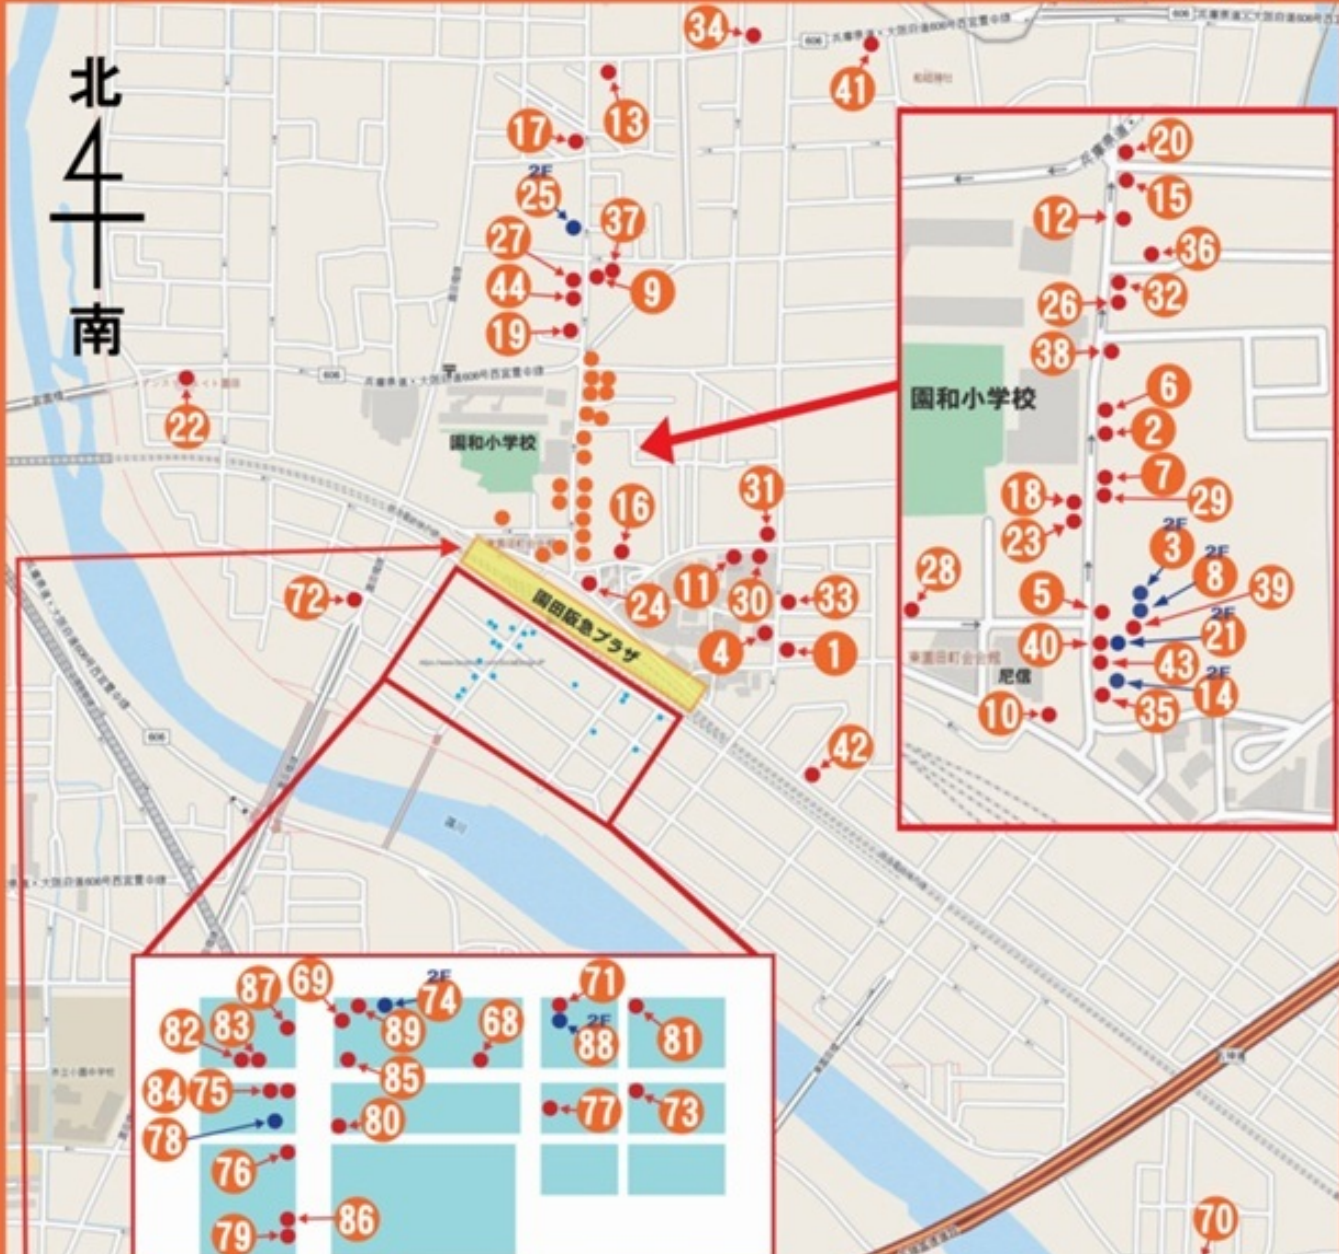

# そのプレ30 園田プレミアム商品券 ご利用可能店 地域マップ

No.	店名
1	うめわかカフェ
2	洋菓子工房エトワール
3	鉄板焼 苑 EN
4	手塚のサロン 苑
5	お好み・たこ焼き おたふく
6	おんどり庵 園田店
7	おんどり庵 そのだおだしき餅
8	逸品料理 かまくら
9	ちゃんこ鍋 甲山
10	バー キャンファークウッド
11	キリン自転車商会園田店
12	お茶の北同園 園田店
13	サロンD リュテラス
14	ビューティ 三愛
15	ドラッグ サントップ 園田店
16	シルバー園芸 本店
17	レストランZOO (ズー)
18	園田製菓店
19	そーいんぐ・すていじよんこみこ
20	T.A.H.I.N.O タヒーノ
21	たかや
22	MP0法人 月と風と
23	鶴人
24	とりあみ 心
25	はり灸治療院 ねこの手
26	ディスカウントブティック ノド
27	ハーティハンド
28	炭火焼とり 善屋
29	パブリックフレッシュ園田本店
30	パワーメガネ
31	居酒屋 ひら乃
32	ファミリー薬店
33	焼肉 まる喜
34	海鮮寿し 丸徳 園田店
35	鮎や鮎家
36	南マツショウ (物販店)
37	いけす料理 味家寿司
38	和食 寿司 むかい
39	居酒屋 遊々
40	よしや
41	北京料理 龍華
42	パティスリー リトルアミー
43	美容室 ル・ジャルダン
44	割烹 若新
45	あまのじゃく
46	アルバルダン
47	家族亭
48	河西高昇堂
49	きたむら
50	COMPASS 園田店
51	KOHO 園田プラザ店
52	しろ
53	シルバー園芸 プラザ店
54	スーツセレクト
55	ソアラ
56	高山堂
57	菓匠 千鳥屋
58	東京靴流通センター
59	中丹商店
60	百草園
61	Beauty・eyelash
62	ベルファム
63	薫マツモトキヨシ
64	松しま
65	マジック ミシン
66	ミスタードーナツ
67	LunLun & N.J
68	秋吉 園田店
69	萬香軒
70	炭火焼鳥 いろは
71	居酒屋 萬なり
72	GABU
73	居酒屋 きっぷふんじゅく
74	キャンディポケット
75	牛角 園田店
76	居酒屋 玄 (GEN)
77	おぼんざい工務 すが乃
78	Social Design
79	美食酒処 大
80	居酒屋 てん心
81	Piacere
82	串焼き難波
83	Bar MONKEY
84	中華食堂Pata-Pata
85	酒屋や ふたき
86	Beer Kitchen ぶりん
87	みつや 園田店
88	Rise Hair
89	電Don

## 商品券ご利用可能期間 10月12日～12月31日

- ・商品券は切離さずに冊子ごとお店にお持ち下さい。切離した商品券は使えません。
- ・富くじ(半券)は必ずお店でお受け取り・保管下さい。当選時の引換券となります。
- ・お釣りは出ません。冊子の注意事項をよく読んでご利用下さい。
- ・Wチャンス富くじの当選結果は1月7日以降、HP・各店頭に掲示します。50セット！！

必ずお店で「富くじ(半券)」をお受け取り・保管下さい。