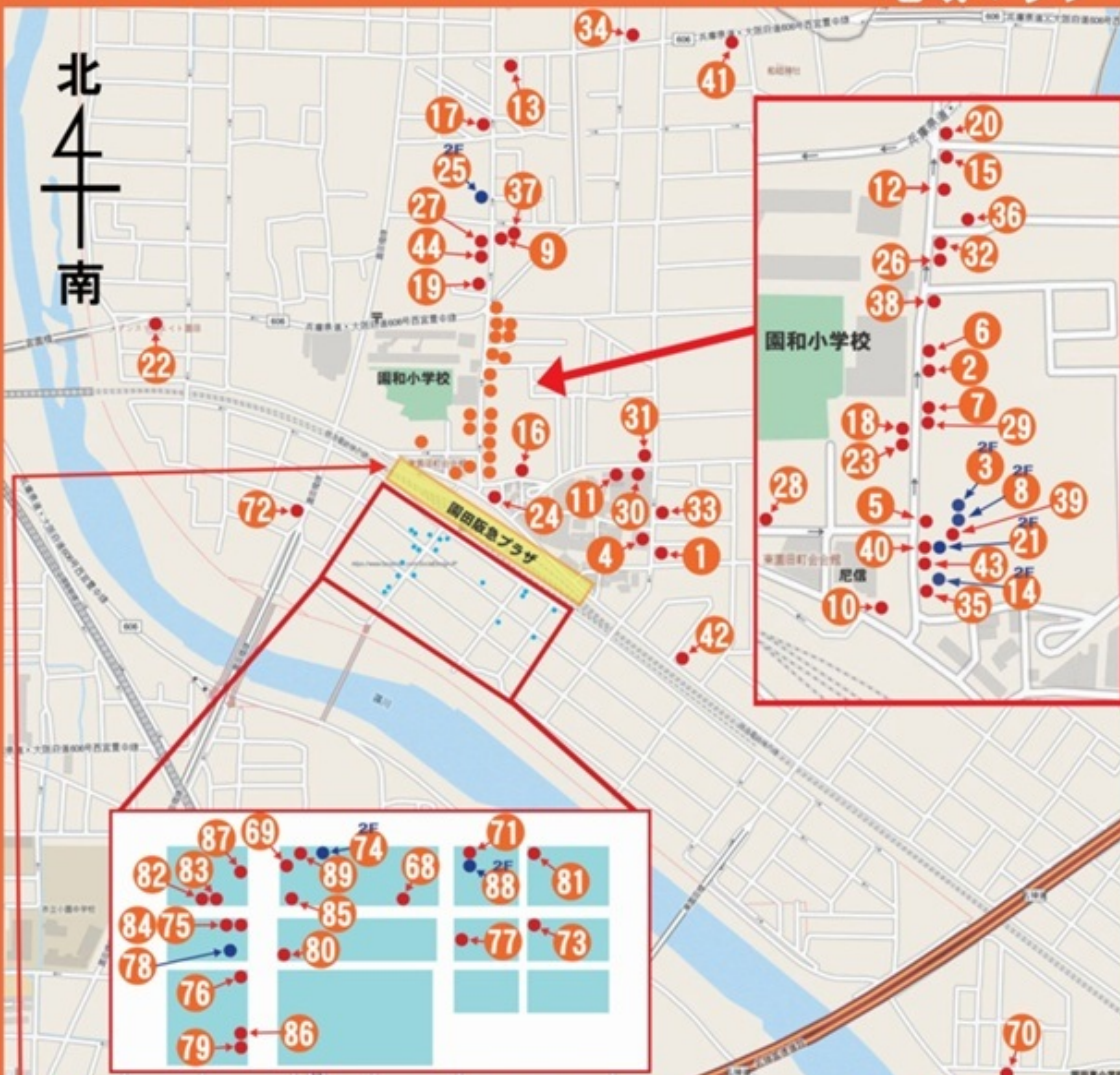

そのプレ30 園田プレミアム商品券 ご利用可能店 地域マップ

No.	店名
1	うめわかカフェ
2	洋菓子工房エトワール
3	鉄板焼 焼 EN
4	手練のサロン 煎
5	お好み・たこ焼き おたふく
6	おんどり庵 園田店
7	おんどり庵 そのだおどしき煎
8	造品料理 かまくら
9	ちゃんこ鍋 甲山
10	バー キャンファアワード
11	キリン自転車商会園田店
12	お茶の北園園 園田店
13	サロンド リュテラス
14	ビューティ 三堂
15	ドラッグ ヤントップ 園田店
16	シルバー園芸 本店
17	レストランZOO (ズー)
18	園田産直店
19	そーいん・すていじょんこにこ
20	TAHINO タヒーノ
21	たかや
22	NPO法人 月と風と
23	鶴人
24	とりあみ 心
25	はり灸治療院 ねこの手
26	チスカウトテイク / ルド
27	ハーティハンド
28	炭火焼とり 善屋
29	バリフレッシュ園田本店
30	パワーメガネ
31	居酒屋 ひら乃
32	ファミリア薬店
33	焼肉 まる善
34	海鮮寿し 丸徳 園田店
35	種や祭家
36	南マツショウ (物販店)
37	いけす料理 味楽寿司
38	和食 寿司 むかい
39	酒処 道々
40	よしや
41	北京料理 龍華
42	パティスリー リトルアミー
43	美容室 ル・ジャルダン
44	新堂 若新
45	あまのじゃく
46	アルバルダン
47	家族亭
48	河西喜賢堂
49	きたむら
50	COMPASS 園田店
51	KOHOYO 園田プラザ店
52	しろ
53	シルバー園芸 プラザ店
54	スポーツセレクト
55	ソアラ
56	高山堂
57	麗匠 千鳥屋
58	東京流通センター
59	中井商店
60	百葉園
61	Beauty・eyelash
62	ベルファム
63	南マツモトキヨシ
64	松しま
65	マジック ミシン
66	ミスタードーナツ
67	LunLun & N.J
68	秋吉 園田店
69	真骨館
70	炭火焼鳥 いろは
71	居酒屋 萬なり
72	GABU
73	居酒屋 きぶでんじやっく
74	キャンディポケット
75	牛角 園田店
76	居酒屋 玄 (GEN)
77	おぼんざい工房 すが乃
78	Social Design
79	美食酒処 大
80	居酒屋 どん心
81	PIAGORE
82	串焼き屋
83	Bar MONKEY
84	中華食堂Pata-Pata
85	酒風や ふたき
86	Beer Kitchen ぶりん
87	みつや 園田店
88	Rise Hair
89	電O on

商品券ご利用可能期間 10月12日～12月31日

- ・商品券は切離さずに冊子ごとお店にお持ち下さい。切離した商品券は使えません。
- ・富くじ(半券)は必ずお店でお受け取り・保管下さい。当選時の引換券となります。
- ・お釣りは出ません。冊子の注意事項をよく読んでご利用下さい。
- ・Wチャンス富くじの当選結果は1月7日以降、HP・各店頭に掲示します。50セット！！