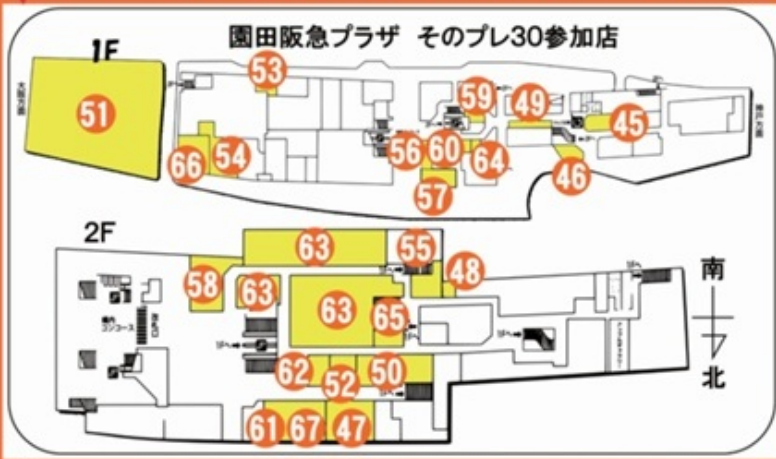

必ずお店で「富くじ(半券)」をお受け取り・保管下さい。

Wチャンス 富くじ 付き!

メイドイン尼崎 調味料セットが 50名様に当たる!

抽選発表日 2016年1月7日
引換入期間 2016年1月31日まで

★引き換え取扱店★
・洋菓子工房エトワール
・ファミリア薬店
・(有)マツショウ

富くじ(半券)に記載の番号が抽選番号となります
当選結果は各店頭に掲示します
当選者に個別の連絡はありません
当選された方は期限内に半券と賞品を引き換えてください
賞品引き換え 2016年1月31日まで