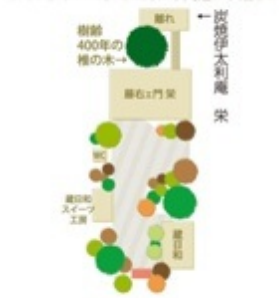

メインの常陸牛は半頭買い。語は古伊万里を使った、オリジナルの空煎焼のお皿や器置き、ワイングラスにまでこだわる気遣いが嬉しい。