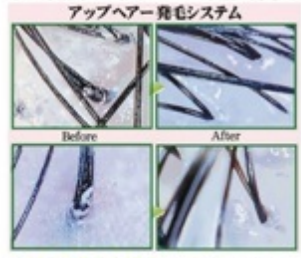

**美容室 ジオリッチ**

どんな方にも安心して使用していただけるよう石油系成分、パラベンなど不使用のケア剤で安心。医療機関でも導入されている安全な発毛法。

029-824-3536 (男女兼用) 029-896-3648 (女性専用)  
土浦市木田余東台2-4-12  
営業/9:00~20:00(最終17:00)  
休/火曜 駐/あり  
髪/あり

完全予約制 | カード可 | 個室あり **クーポンあり**