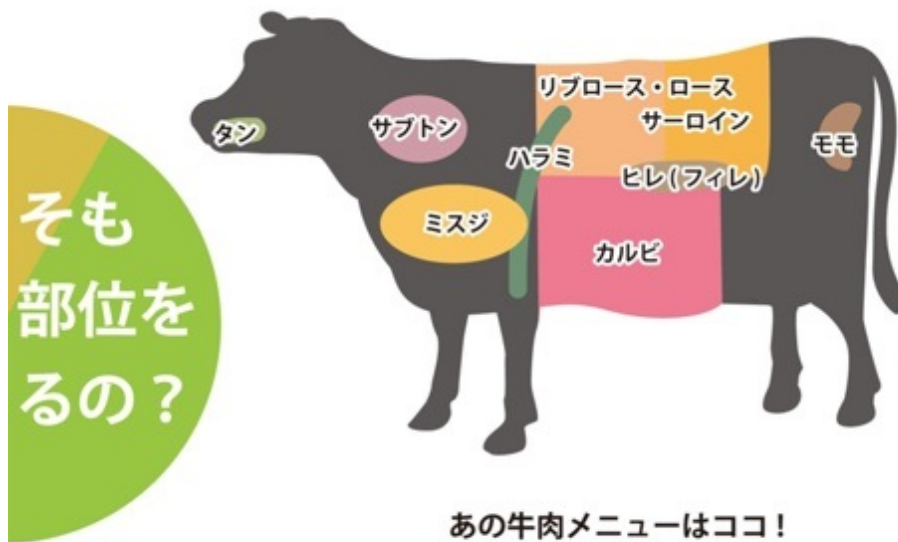

そも部位をるの?

あの牛肉メニューはココ!

牛肉の部位辞典

牛肉