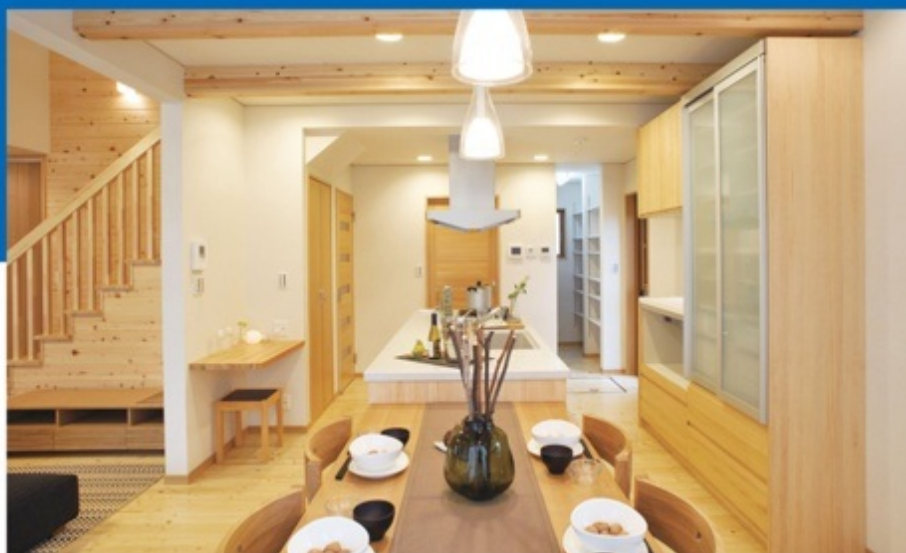

## casa carina

南欧邸宅をイメージした愛着あるデザインのナチュラルテイストな住まい。

ローコスト&ハイクオリティの家づくり

Housing Realestate  
**ager**  
アゲル

1,000万円台でかなえる  
自由設計の注文住宅

外観デザインから空間プランまで、ご希望のライフスタイルに応える多彩な住まいを、自由設計の注文住宅で実現いたします。

多彩なシリーズの住まいを実物体験！